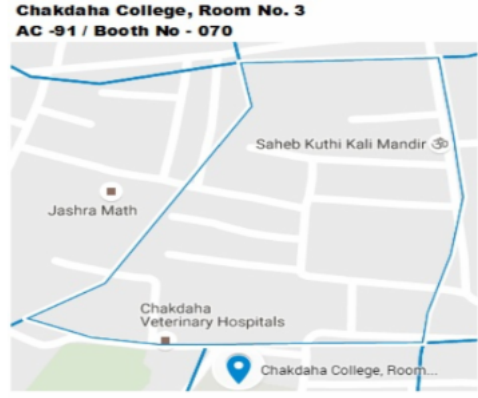

Google Map View