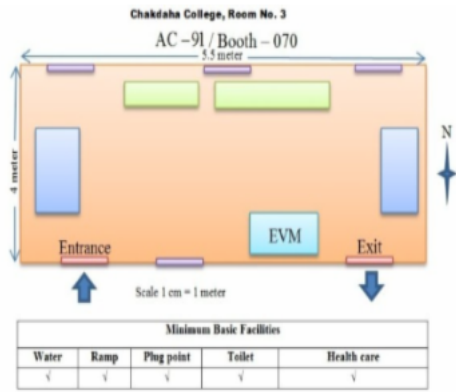

নির্বাচক নিবন্ধন আধিকারিকের স্বাক্ষর

Nazri Naksha

Google Map View

Polling Station Building Front View

Polling Station Front View

Cad View

Key MAP View

1	RGH1507755	ফটো উপলব্ধ	Q 2	SSA1361047	ফটো উপলব্ধ	Q 3	SSA1738905	ফটো উপলব্ধ
নাম : ০০০০ পিতার নাম: ০০০০০০০০ বাড়ির নং : 251/1 বয়স : 68 লিঙ্গ : পুরুষ			নাম : সুশান্ত আচার্য্য পিতার নাম: সমরেন্দ্র নাথ আচার্য্য বাড়ির নং : বয়স : 38 লিঙ্গ : পুরুষ			নাম : রুপা আচার্য্য স্বামীর নাম: সমরেন্দ্র নাথ আচার্য্য বাড়ির নং : বয়স : 70 লিঙ্গ : মহিলা		
4	WB/12/082/153237	ফটো উপলব্ধ	5	SSA2857555	ফটো উপলব্ধ	6	CRZ3681590	ফটো উপলব্ধ
নাম : আলো কুণ্ড স্বামীর নাম: সনাত কুণ্ড বাড়ির নং : n0099 বয়স : 61 লিঙ্গ : মহিলা			নাম : শান্তি কুণ্ড স্বামীর নাম: নিরঞ্জন কুণ্ড বাড়ির নং : n0058 বয়স : 61 লিঙ্গ : মহিলা			নাম : সৌরভ কুণ্ড পিতার নাম: নিরঞ্জন কুণ্ড বাড়ির নং : n0058 বয়স : 37 লিঙ্গ : পুরুষ		
7	SSA2093367	ফটো উপলব্ধ	8	SSA2178937	ফটো উপলব্ধ	9	CRZ2583482	ফটো উপলব্ধ
নাম : কুসুম কর্মকার পিতার নাম: গৌতম কর্মকার বাড়ির নং : n0051 বয়স : 27 লিঙ্গ : মহিলা			নাম : রিতিকা কর্মকার পিতার নাম: গৌতম কর্মকার বাড়ির নং : n0307 বয়স : 26 লিঙ্গ : মহিলা			নাম : মৌসুমী কর্মকার স্বামীর নাম: শম্ভু কর্মকার বাড়ির নং : n0272 বয়স : 42 লিঙ্গ : মহিলা		
10	CRZ2138998	ফটো উপলব্ধ	11	SSA2449502	ফটো উপলব্ধ	12	CRZ2944635	ফটো উপলব্ধ
নাম : শম্ভু কর্মকার পিতার নাম: শরত চ কর্মকার বাড়ির নং : n0049 বয়স : 50 লিঙ্গ : পুরুষ			নাম : পদ্মারানী কর্মকার স্বামীর নাম: বনমালী কর্মকার বাড়ির নং : n0166 বয়স : 71 লিঙ্গ : মহিলা			নাম : বনমালী কর্মকার পিতার নাম: শ্রীশ চন্দ্র কর্মকার বাড়ির নং : n0082 বয়স : 81 লিঙ্গ : পুরুষ		
13	CRZ2546281	ফটো উপলব্ধ	14	SSA1833078	ফটো উপলব্ধ	15	CRZ2171288	ফটো উপলব্ধ
নাম : সোমা কর্মকার স্বামীর নাম: সঞ্জয় কর্মকার বাড়ির নং : n0261 বয়স : 44 লিঙ্গ : মহিলা			নাম : দৃষ্টি কুশারী পিতার নাম: হীরেন্দ্রনাথ কুশারী বাড়ির নং : n0254 বয়স : 30 লিঙ্গ : মহিলা			নাম : গীতিকা কর্মকার পিতার নাম: গৌর চন্দ্র কর্মকার বাড়ির নং : n0161 বয়স : 48 লিঙ্গ : মহিলা		
16	SSA1361203	ফটো উপলব্ধ	17	WB/12/082/153018	ফটো উপলব্ধ	18	CRZ2877942	ফটো উপলব্ধ
নাম : রিয়া কর্মকার স্বামীর নাম: গৌতম কর্মকার বাড়ির নং : n0160 বয়স : 46 লিঙ্গ : মহিলা			নাম : গৌতম কর্মকার পিতার নাম: গঙ্গাপদ কর্মকার বাড়ির নং : n0051 বয়স : 61 লিঙ্গ : পুরুষ			নাম : অপর্ণা কর্মকার স্বামীর নাম: পিন্টু কর্মকার বাড়ির নং : n0049 বয়স : 52 লিঙ্গ : মহিলা		
19	WB/12/082/153024	ফটো উপলব্ধ	20	WB/12/082/153148	ফটো উপলব্ধ	21	SSA1256205	ফটো উপলব্ধ
নাম : পিন্টু কর্মকার পিতার নাম: শরত কর্মকার বাড়ির নং : n0049 বয়স : 55 লিঙ্গ : পুরুষ			নাম : বীনা কর্মকার স্বামীর নাম: গৌর কর্মকার বাড়ির নং : n0036 বয়স : 73 লিঙ্গ : মহিলা			নাম : সুস্মা কর্মকার পিতার নাম: সুনীল কর্মকার বাড়ির নং : n0008 বয়স : 35 লিঙ্গ : মহিলা		
22	WB/12/082/153201	ফটো উপলব্ধ	23	CRZ3572765	ফটো উপলব্ধ	24	SSA2300002	ফটো উপলব্ধ
নাম : সুমিতা কর্মকার স্বামীর নাম: সুনীল কর্মকার বাড়ির নং : n0008 বয়স : 75 লিঙ্গ : মহিলা			নাম : সুস্মিতা দেবনাথ স্বামীর নাম: প্রবীর দেবনাথ বাড়ির নং : n0082 বয়স : 44 লিঙ্গ : মহিলা			নাম : প্রবীর দেবনাথ পিতার নাম: রামপ্রসাদ দেবনাথ বাড়ির নং : n0082 বয়স : 49 লিঙ্গ : পুরুষ		
25	WB/12/082/153322	ফটো উপলব্ধ	26	SSA1833052	ফটো উপলব্ধ	Q 27	CRZ3739877	ফটো উপলব্ধ
নাম : প্রভাস দেবনাথ পিতার নাম: রামপ্রসাদ দেবনাথ বাড়ির নং : n0082 বয়স : 50 লিঙ্গ : পুরুষ			নাম : রাজদীপ কর্মকার পিতার নাম: রমেন কর্মকার বাড়ির নং : n0253 বয়স : 39 লিঙ্গ : পুরুষ			নাম : কাজল কর্মকার স্বামীর নাম: গৌতম কর্মকার বাড়ির নং : বয়স : 54 লিঙ্গ : মহিলা		
28	CRZ3572757	ফটো উপলব্ধ	29	CRZ2944684	ফটো উপলব্ধ	30	WB/12/082/153466	ফটো উপলব্ধ
নাম : সুব্রত দে পিতার নাম: হরিদাস দে বাড়ির নং : n0114 বয়স : 41 লিঙ্গ : পুরুষ			নাম : পারুল কর্মকার পিতার নাম: শ্রীশ চন্দ্র কর্মকার বাড়ির নং : n0114 বয়স : 63 লিঙ্গ : মহিলা			নাম : স্মৃতি দে স্বামীর নাম: হরিদাস দে বাড়ির নং : n0114 বয়স : 58 লিঙ্গ : মহিলা		