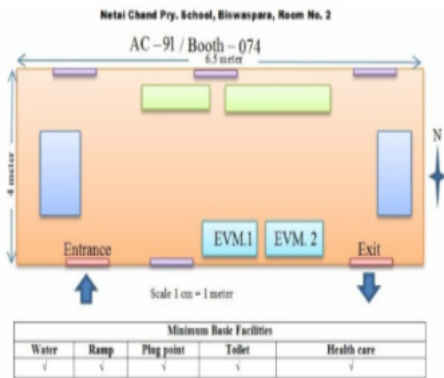

নির্বাচক নিবন্ধন আধিকারিকের স্বাক্ষর

Nazri Naksha

Google Map View

Polling Station Building Front View

Polling Station Front View

Cad View

Key MAP View

1 নাম : কিরন কোলে পিতার নাম: জগবন্ধু কোলে বাড়ির নং : n0115 বয়স : 31 লিঙ্গ : পুরুষ	SSA1605989 ফটো উপলব্ধ	2 নাম : জ্যোৎস্না কোলে পিতার নাম: জগবন্ধু কোলে বাড়ির নং : n0115 বয়স : 35 লিঙ্গ : মহিলা	SSA1490721 ফটো উপলব্ধ	3 নাম : মিনতি কোলে স্বামীর নাম: জগবন্ধু কোলে বাড়ির নং : n0115 বয়স : 50 লিঙ্গ : মহিলা	WB/12/082/141174 ফটো উপলব্ধ
4 নাম : সোমা কোলে পিতার নাম: মানিক কোলে বাড়ির নং : n0115 বয়স : 42 লিঙ্গ : মহিলা	SSA1490697 ফটো উপলব্ধ	5 নাম : চায়না কোলে স্বামীর নাম: মানিক কোলে বাড়ির নং : n0115 বয়স : 53 লিঙ্গ : মহিলা	WB/12/082/141173 ফটো উপলব্ধ	6 নাম : মানিক কোলে পিতার নাম: ফনিভূষণ কোলে বাড়ির নং : n0115 বয়স : 59 লিঙ্গ : পুরুষ	WB/12/082/141410 ফটো উপলব্ধ
7 নাম : শ্রুতি ব্রহ্ম মায়ের নাম: সোমা কোলে ব্রহ্ম বাড়ির নং : এন00 বয়স : 22 লিঙ্গ : মহিলা	SSA2826717 ফটো উপলব্ধ	8 নাম : উদয় গাঙ্গুলি পিতার নাম: রঘুনাথ গাঙ্গুলি বাড়ির নং : n0132 বয়স : 57 লিঙ্গ : পুরুষ	WB/12/082/141140 ফটো উপলব্ধ	9 নাম : সুলেখা গাঙ্গুলী স্বামীর নাম: উদয় গাঙ্গুলী বাড়ির নং : 230 বয়স : 54 লিঙ্গ : মহিলা	WB/12/082/141095 ফটো উপলব্ধ
10 নাম : পিউ বারিক পিতার নাম: সঞ্জয় বারিক বাড়ির নং : এন0132 বয়স : 22 লিঙ্গ : মহিলা	SSA2778215 ফটো উপলব্ধ	11 নাম : সঞ্জয় বারিক পিতার নাম: কুপাসিন্দু বারিক বাড়ির নং : এন0132 বয়স : 49 লিঙ্গ : পুরুষ	SSA2330173 ফটো উপলব্ধ	12 নাম : সঞ্জয় গাঙ্গুলি পিতার নাম: উদয় গাঙ্গুলি বাড়ির নং : এন0132 বয়স : 29 লিঙ্গ : পুরুষ	SSA2275014 ফটো উপলব্ধ
13 নাম : তিউৎ ঘোষাল পিতার নাম: বিদ্যুৎ ঘোষাল বাড়ির নং : n0204 বয়স : 50 লিঙ্গ : পুরুষ	CRZ1971910 ফটো উপলব্ধ	14 নাম : টুম্পা ঘোষাল স্বামীর নাম: তিউৎ ঘোষাল বাড়ির নং : n0204 বয়স : 36 লিঙ্গ : মহিলা	SSA1853464 ফটো উপলব্ধ	15 নাম : নিত্যগোপাল ঘোষাল পিতার নাম: বিষ্ণুচরন ঘোষাল বাড়ির নং : n0002 বয়স : 61 লিঙ্গ : পুরুষ	WB/12/082/141412 ফটো উপলব্ধ
16 নাম : সম্পা ঘোষাল স্বামীর নাম: নিত্যগোপাল ঘোষাল বাড়ির নং : n0002 বয়স : 53 লিঙ্গ : মহিলা	WB/12/082/141275 ফটো উপলব্ধ	17 নাম : অভিষেক ঘোষাল পিতার নাম: নিত্যগোপাল ঘোষাল বাড়ির নং : n0002 বয়স : 39 লিঙ্গ : পুরুষ	CRZ3307501 ফটো উপলব্ধ	18 নাম : বিদ্যুৎভূষণ ঘোষাল পিতার নাম: হরিচরন ঘোষাল বাড়ির নং : n0087 বয়স : 75 লিঙ্গ : পুরুষ	WB/12/082/141033 ফটো উপলব্ধ
19 নাম : লক্ষী চক্রবর্তী স্বামীর নাম: নারায়ন চক্রবর্তী বাড়ির নং : n0219 বয়স : 67 লিঙ্গ : মহিলা	KTT4388989 ফটো উপলব্ধ	20 নাম : নরোত্তম চক্রবর্তী পিতার নাম: নারায়ন চক্রবর্তী বাড়ির নং : n0218 বয়স : 45 লিঙ্গ : পুরুষ	ZUH0827790 ফটো উপলব্ধ	21 নাম : নারায়ন চক্রবর্তী পিতার নাম: মাখন লাল চক্রবর্তী বাড়ির নং : n0217 বয়স : 71 লিঙ্গ : পুরুষ	SSA2008225 ফটো উপলব্ধ
22 নাম : কার্তিক চন্দ্র দাস পিতার নাম: সন্ন্যাসী দাস বাড়ির নং : n0227 বয়স : 66 লিঙ্গ : পুরুষ	SSA2454320 ফটো উপলব্ধ	23 নাম : প্রদীপ কুমার চ্যাটার্জী পিতার নাম: তারক নাথ চ্যাটার্জী বাড়ির নং : n0012 বয়স : 66 লিঙ্গ : পুরুষ	CRZ2173235 ফটো উপলব্ধ	24 নাম : নয়ন চন্দ্র সাহা পিতার নাম: শম্ভু চন্দ্র সাহা বাড়ির নং : এন0012 বয়স : 44 লিঙ্গ : পুরুষ	MTM1736065 ফটো উপলব্ধ
25 নাম : বিপ্লব চ্যাটার্জী পিতার নাম: বিশ্বনাথ চ্যাটার্জী বাড়ির নং : n0012 বয়স : 28 লিঙ্গ : পুরুষ	SSA2008076 ফটো উপলব্ধ	26 নাম : সবিতা গাঙ্গুলি স্বামীর নাম: বিশ্বনাথ গাঙ্গুলি বাড়ির নং : n0012 বয়স : 59 লিঙ্গ : মহিলা	CRZ3307519 ফটো উপলব্ধ	27 নাম : সন্দ্যা চ্যাটার্জী স্বামীর নাম: প্রদীপ কুমার চ্যাটার্জী বাড়ির নং : n0012 বয়স : 57 লিঙ্গ : মহিলা	SSA2566446 ফটো উপলব্ধ
28 নাম : দিলীপ কুমার চ্যাটার্জী পিতার নাম: তারক নাথ চ্যাটার্জী বাড়ির নং : n0012 বয়স : 52 লিঙ্গ : পুরুষ	CRZ0300400 ফটো উপলব্ধ	29 নাম : তপতী চ্যাটার্জী স্বামীর নাম: দিলীপ চ্যাটার্জী বাড়ির নং : n0012 বয়স : 59 লিঙ্গ : মহিলা	WB/12/082/141220 ফটো উপলব্ধ	30 নাম : বীশ্বনাথ চ্যাটার্জী পিতার নাম: তারক চ্যাটার্জী বাড়ির নং : n0012 বয়স : 59 লিঙ্গ : পুরুষ	WB/12/082/141489 ফটো উপলব্ধ