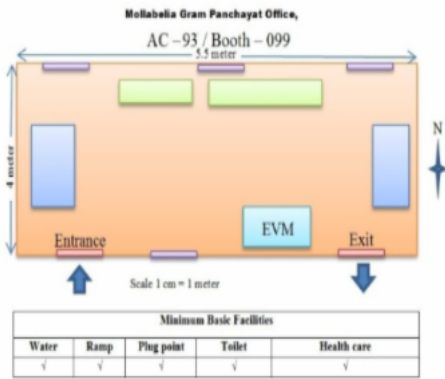

নির্বাচক নিবন্ধন আধিকারিকের স্বাক্ষর

Nazri Naksha

Google Map View

Polling Station Building Front View

Polling Station Front View

Cad View

Key MAP View

1 নাম : হাজিরা বিবি স্বামীর নাম: এলাই মন্ডল বাড়ির নং : n0016 বয়স : 71 লিঙ্গ : মহিলা ফটো উপলব্ধ	WB/12/083/408243	2 নাম : তানজিলা খাতুন স্বামীর নাম: সাবুরালী মন্ডল বাড়ির নং : n0203 বয়স : 41 লিঙ্গ : মহিলা ফটো উপলব্ধ	UVU1110436	3 নাম : আলাউদ্দিন মন্ডল পিতার নাম: সাবুরালী মন্ডল বাড়ির নং : এন0203 বয়স : 23 লিঙ্গ : পুরুষ ফটো উপলব্ধ	UVU2420917
4 নাম : জাহানারাবিবি খাঁ স্বামীর নাম: হারান খাঁ বাড়ির নং : n0016 বয়স : 51 লিঙ্গ : মহিলা ফটো উপলব্ধ	GQL3142809	5 নাম : হারান খাঁ পিতার নাম: জাহাবাজ খাঁ বাড়ির নং : n0016 বয়স : 59 লিঙ্গ : পুরুষ ফটো উপলব্ধ	GQL3142791	6 নাম : কোরিশা খাঁ স্বামীর নাম: বাপি খাঁ বাড়ির নং : n0021 বয়স : 27 লিঙ্গ : মহিলা ফটো উপলব্ধ	UVU2021848
7 নাম : সফিউদ্দিন আহমেদ পিতার নাম: হজরত মিয়া বাড়ির নং : N039 বয়স : 67 লিঙ্গ : পুরুষ ফটো উপলব্ধ	UVU2135341	8 নাম : সুব্রত ঘোষ পিতার নাম: রাম চন্দ্র ঘোষ বাড়ির নং : n0103 বয়স : 24 লিঙ্গ : পুরুষ ফটো উপলব্ধ	UVU2335701	9 নাম : আল্পনা কর্মকার পিতার নাম: হারান কর্মকার বাড়ির নং : এন0103 বয়স : 28 লিঙ্গ : মহিলা ফটো উপলব্ধ	UVU2096659
10 নাম : জোসনা কর্মকার পিতার নাম: সরত কর্মকার বাড়ির নং : এন0099 বয়স : 28 লিঙ্গ : মহিলা ফটো উপলব্ধ	UVU2096733	11 নাম : কম্পনা কর্মকার পিতার নাম: হারান কর্মকার বাড়ির নং : এন0103 বয়স : 24 লিঙ্গ : মহিলা ফটো উপলব্ধ	UVU2421188	12 নাম : সোমনাথ কর্মকার পিতার নাম: মহাদেব কর্মকার বাড়ির নং : n0104 বয়স : 26 লিঙ্গ : পুরুষ ফটো উপলব্ধ	UVU2025427
13 নাম : সুমিতা কর্মকার স্বামীর নাম: শরৎ কর্মকার বাড়ির নং : n0099 বয়স : 46 লিঙ্গ : মহিলা ফটো উপলব্ধ	GQL2819217	14 নাম : তনুজা খাঁ স্বামীর নাম: সাবির খাঁ বাড়ির নং : 99 বয়স : 27 লিঙ্গ : মহিলা ফটো উপলব্ধ	UVU1777218	15 নাম : হারান কর্মকার পিতার নাম: তারাপদ কর্মকার বাড়ির নং : n0103 বয়স : 56 লিঙ্গ : পুরুষ ফটো উপলব্ধ	UVU2405132
16 নাম : চন্দনা কর্মকার স্বামীর নাম: বিশ্বজিত কর্মকার বাড়ির নং : এন ০০৯৯ বয়স : 31 লিঙ্গ : মহিলা ফটো উপলব্ধ	RXT1263581	17 নাম : শশাঙ্ক কর্মকার পিতার নাম: শরৎ কর্মকার বাড়ির নং : এন0099 বয়স : 23 লিঙ্গ : পুরুষ ফটো উপলব্ধ	UVU2420826	18 নাম : ভরত কর্মকার পিতার নাম: রতন কর্মকার বাড়ির নং : n0099 বয়স : 60 লিঙ্গ : পুরুষ ফটো উপলব্ধ	UVU2240323
19 নাম : বিশ্বজিত কর্মকার পিতার নাম: রতন কর্মকার বাড়ির নং : n0099 বয়স : 42 লিঙ্গ : পুরুষ ফটো উপলব্ধ	GQL3142742	20 নাম : লক্ষ্মিনী কর্মকার স্বামীর নাম: রবিন্দ্রনাথ কর্মকার বাড়ির নং : n0099 বয়স : 59 লিঙ্গ : মহিলা ফটো উপলব্ধ	WB/12/083/408166	21 নাম : লক্ষী কর্মকার (বিশ্বাস) স্বামীর নাম: ভরত কর্মকার বাড়ির নং : n0099 বয়স : 48 লিঙ্গ : মহিলা ফটো উপলব্ধ	UVU0448381
22 নাম : শরৎ কর্মকার পিতার নাম: রতন কর্মকার বাড়ির নং : n0099 বয়স : 59 লিঙ্গ : পুরুষ ফটো উপলব্ধ	WB/12/083/408219	23 নাম : কলপনা কর্মকার স্বামীর নাম: শৈলেন কর্মকার বাড়ির নং : n0100 বয়স : 55 লিঙ্গ : মহিলা ফটো উপলব্ধ	GQL2819191	24 নাম : সুকুমার কর্মকার পিতার নাম: শৈলেন কর্মকার বাড়ির নং : n0100 বয়স : 39 লিঙ্গ : পুরুষ ফটো উপলব্ধ	GQL3590320
25 নাম : দীপালী কর্মকার স্বামীর নাম: সুকুমার কর্মকার বাড়ির নং : n0100 বয়স : 31 লিঙ্গ : মহিলা ফটো উপলব্ধ	UVU1786789	26 নাম : গঙ্গা বালা কর্মকার স্বামীর নাম: নিরঞ্জন কর্মকার বাড়ির নং : n0101 বয়স : 76 লিঙ্গ : মহিলা ফটো উপলব্ধ	UVU2145241	27 নাম : দিলীপ কর্মকার পিতার নাম: নিরঞ্জন কর্মকার বাড়ির নং : n0101 বয়স : 43 লিঙ্গ : পুরুষ ফটো উপলব্ধ	GQL3492022
28 নাম : শিখা কর্মকার স্বামীর নাম: দিলীপ কর্মকার বাড়ির নং : n0101 বয়স : 40 লিঙ্গ : মহিলা ফটো উপলব্ধ	GQL3492030	29 নাম : অন্নি কর্মকার পিতার নাম: দিলীপ কর্মকার বাড়ির নং : এন0101 বয়স : 20 লিঙ্গ : পুরুষ ফটো উপলব্ধ	UVU2593143	30 নাম : দুলাল কর্মকার পিতার নাম: অবিনাশ কর্মকার বাড়ির নং : n0102 বয়স : 70 লিঙ্গ : পুরুষ ফটো উপলব্ধ	GQL1801711