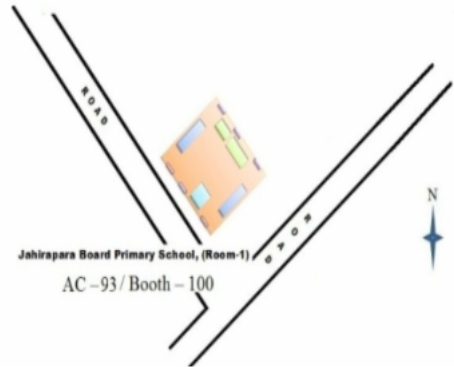

Key MAP View