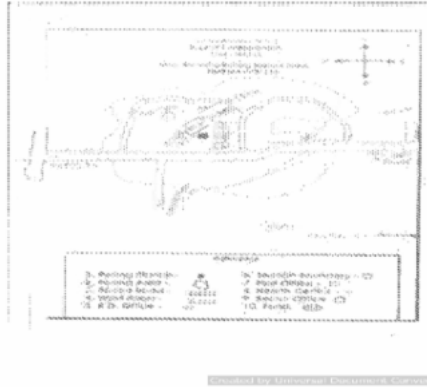

Nazri Naksha