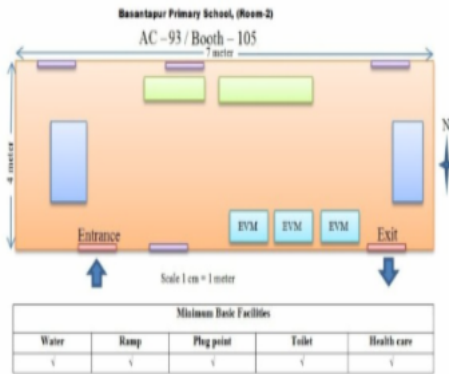

নির্বাচক নিবন্ধন আধিকারিকের স্বাক্ষর

Nazri Naksha

Google Map View

Polling Station Building Front View

Polling Station Front View

Cad View

Key MAP View

1	WB/12/083/417417	নাম : গাজী আবদুল গনি পিতার নাম: গাজী আবুবকর বাড়ির নং : n0211 বয়স : 59 লিঙ্গ : পুরুষ	ফটো উপলব্ধ	2	WB/12/083/417433	নাম : আবদুল মজিদ মণ্ডল পিতার নাম: জমাতালী মণ্ডল বাড়ির নং : এন0211 বয়স : 57 লিঙ্গ : পুরুষ	ফটো উপলব্ধ	3	WB/12/083/417121	নাম : ছামেনাবিবি মণ্ডল স্বামীর নাম: আবদুলমজিদ মণ্ডল বাড়ির নং : এন0211 বয়স : 53 লিঙ্গ : মহিলা	ফটো উপলব্ধ
4	UVU1787340	নাম : মইদুল ইসলাম মণ্ডল পিতার নাম: আব্দুল মজিদ মণ্ডল বাড়ির নং : এন0211 বয়স : 29 লিঙ্গ : পুরুষ	ফটো উপলব্ধ	5	UVU1439934	নাম : রাজেশ মন্ডল পিতার নাম: আব্দুল মজিদ মন্ডল বাড়ির নং : এন0211 বয়স : 34 লিঙ্গ : পুরুষ	ফটো উপলব্ধ	6	UVU2383347	নাম : গাজী আবদুল ওদুদ পিতার নাম: গাজী আবদুল গনি বাড়ির নং : এন0211 বয়স : 23 লিঙ্গ : পুরুষ	ফটো উপলব্ধ
7	UVU2048544	নাম : তাজমিরা বিবি স্বামীর নাম: ইত্তাদুল মণ্ডল বাড়ির নং : n0243 বয়স : 28 লিঙ্গ : মহিলা	ফটো উপলব্ধ	8	SLY1633239	নাম : গাজী কসমিনা মন্ডল স্বামীর নাম: গাজী আব্দুল হাবিব বাড়ির নং : এন0211 বয়স : 31 লিঙ্গ : মহিলা	ফটো উপলব্ধ	9	GQL3296951	নাম : গাজী আব্দুল হাবিব পিতার নাম: গাজী আব্দুল হাদি বাড়ির নং : এন0211 বয়স : 39 লিঙ্গ : পুরুষ	ফটো উপলব্ধ
10	UVU2324689	নাম : সুশান্ত অধিকারী পিতার নাম: অমল্য অধিকারী বাড়ির নং : n0000 বয়স : 75 লিঙ্গ : পুরুষ	ফটো উপলব্ধ	11	UVU2613792	নাম : সুবর্ন অধিকারী পিতার নাম: সুশান্ত অধিকারী বাড়ির নং : এন0000 বয়স : 21 লিঙ্গ : পুরুষ	ফটো উপলব্ধ	12	UVU2337434	নাম : সমীর অধিকারী পিতার নাম: সুশান্ত অধিকারী বাড়ির নং : n0000 বয়স : 37 লিঙ্গ : পুরুষ	ফটো উপলব্ধ
13	UVU2106342	নাম : হেনা ইয়াসমিন স্বামীর নাম: সফিরুল মন্ডল বাড়ির নং : নং 0061 বয়স : 25 লিঙ্গ : মহিলা	ফটো উপলব্ধ	14	UVU1921022	নাম : বিমল দেবনাথ পিতার নাম: নিরঞ্জন দেবনাথ বাড়ির নং : n0001 বয়স : 43 লিঙ্গ : পুরুষ	ফটো উপলব্ধ	15	XLJ0693549	নাম : সুমন দেবনাথ পিতার নাম: নিরঞ্জন দেবনাথ বাড়ির নং : n0001 বয়স : 36 লিঙ্গ : পুরুষ	ফটো উপলব্ধ
16	XLJ0582163	নাম : আলো দেবনাথ স্বামীর নাম: নিরঞ্জন দেবনাথ বাড়ির নং : n0001 বয়স : 60 লিঙ্গ : মহিলা	ফটো উপলব্ধ	17	UVU2048338	নাম : শুভজিত কর্মকার পিতার নাম: তপন কর্মকার বাড়ির নং : n0001 বয়স : 26 লিঙ্গ : পুরুষ	ফটো উপলব্ধ	18	GQL3146289	নাম : মধুমিতা কর্মকার স্বামীর নাম: ভজন কর্মকার বাড়ির নং : n0001 বয়স : 44 লিঙ্গ : মহিলা	ফটো উপলব্ধ
19	WB/12/083/426432	নাম : ভজন কর্মকার পিতার নাম: অনিল কর্মকার বাড়ির নং : n0001 বয়স : 52 লিঙ্গ : পুরুষ	ফটো উপলব্ধ	20	WB/12/083/426111	নাম : মায়ী কর্মকার স্বামীর নাম: অনিল কর্মকার বাড়ির নং : n0001 বয়স : 91 লিঙ্গ : মহিলা	ফটো উপলব্ধ	21	WB/12/083/426343	নাম : তপন কর্মকার পিতার নাম: অনিল কর্মকার বাড়ির নং : n0001 বয়স : 54 লিঙ্গ : পুরুষ	ফটো উপলব্ধ
22	WB/12/083/426278	নাম : রীনা কর্মকার স্বামীর নাম: তপন কর্মকার বাড়ির নং : n0001 বয়স : 52 লিঙ্গ : মহিলা	ফটো উপলব্ধ	23	UVU1575141	নাম : কল্যাণী খাতুন স্বামীর নাম: হাফিজুল মন্ডল বাড়ির নং : n0246 বয়স : 32 লিঙ্গ : মহিলা	ফটো উপলব্ধ	24	UVU2383560	নাম : খাদিজা খাতুন পিতার নাম: ভজন কর্মকার বাড়ির নং : নং 0096 বয়স : 23 লিঙ্গ : মহিলা	ফটো উপলব্ধ
25	UVU2135515	নাম : গাজী মোব্বাহুদ্দা খাতুন বিবি স্বামীর নাম: গাজী আবদুল গনি বাড়ির নং : n0203 বয়স : 52 লিঙ্গ : মহিলা	ফটো উপলব্ধ	26	GQL3297348	নাম : মঈনু গাইন পিতার নাম: নিরোদ গাইন বাড়ির নং : n0213 বয়স : 55 লিঙ্গ : পুরুষ	ফটো উপলব্ধ	27	GQL3493889	নাম : গোলক গাইন পিতার নাম: মঈনু গাইন বাড়ির নং : n0212 বয়স : 38 লিঙ্গ : পুরুষ	ফটো উপলব্ধ
28	LIQ1215938	নাম : নিলিমা গাইন স্বামীর নাম: মঈনু গাইন বাড়ির নং : n0206 বয়স : 55 লিঙ্গ : মহিলা	ফটো উপলব্ধ	29	GQL3591526	নাম : সারিফোজ্জামান গাজী পিতার নাম: সিরাজুল গাজী বাড়ির নং : n0002 বয়স : 57 লিঙ্গ : পুরুষ	ফটো উপলব্ধ	30	UVU1253939	নাম : সাবির গাজী পিতার নাম: সিরাজুল হক গাজী বাড়ির নং : n0002 বয়স : 35 লিঙ্গ : পুরুষ	ফটো উপলব্ধ