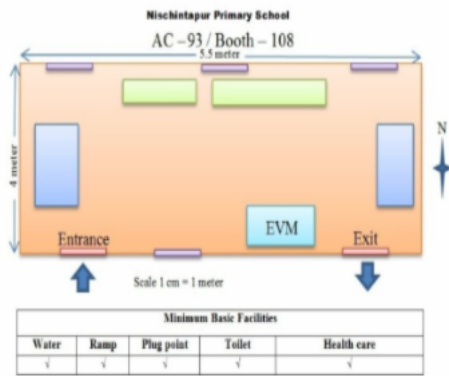

নির্বাচক নিবন্ধন আধিকারিকের স্বাক্ষর

Nazri Naksha

Google Map View

Polling Station Building Front View

Polling Station Front View

Cad View

Key MAP View

বিধানসভা নির্বাচনক্ষেত্রের নং, নাম : 93-হরিণঘাটা
ভাগ নং, নাম : 1-কুরুমবেলিয়া পশ্চিমপাড়া