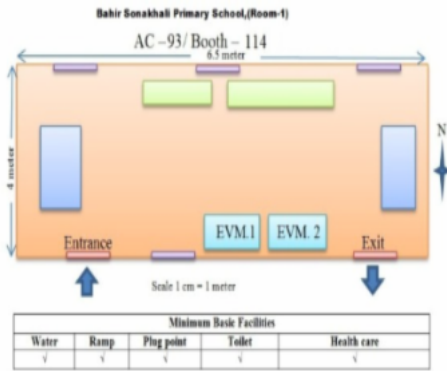

নির্বাচক নিবন্ধন আধিকারিকের স্বাক্ষর

Nazri Naksha

Google Map View

Bahir Sonakhali Primary School,(Room-1)
AC_93 / Booth No. - 114

Polling Station Building Front View

Polling Station Front View

Cad View

Key MAP View