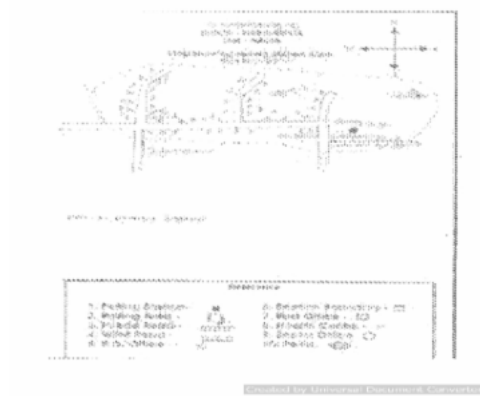

Nazri Naksha