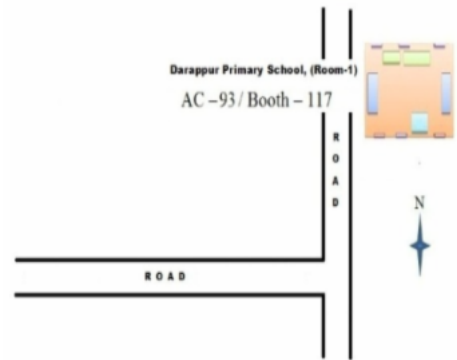

নির্বাচক নিবন্ধন আধিকারিকের স্বাক্ষর

Nazri Naksha

Google Map View

Darappur Primary School, (Room-1)
AC_93 / Booth No. - 117

Polling Station Building Front View

Polling Station Front View

Cad View

Key MAP View