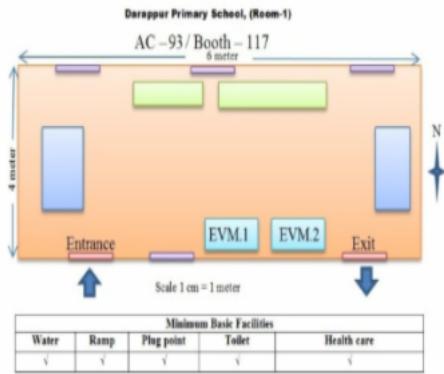

নির্বাচক নিবন্ধন আধিকারিকের স্বাক্ষর

Nazri Naksha

Google Map View

Darappur Primary School, (Room-1)
AC_93 / Booth No. - 117

Polling Station Building Front View

Polling Station Front View

Cad View

Key MAP View