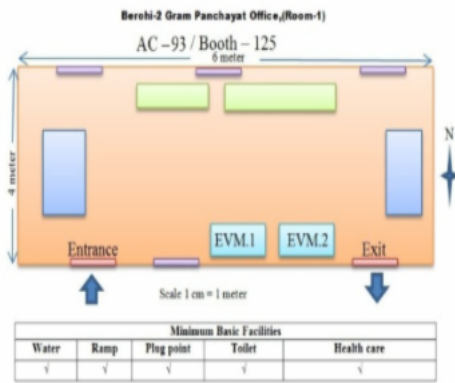

নির্বাচক নিবন্ধন আধিকারিকের স্বাক্ষর

Nazri Naksha

Google Map View

Polling Station Building Front View

Polling Station Front View

Cad View

Key MAP View

1 নাম : রাজু রাম পিতার নাম : বিশ্বনাথ রাম বাড়ির নং : N00135 বয়স : 32 লিঙ্গ : পুরুষ	SYU1763325 ফটো উপলব্ধ	2 নাম : পাপিয়া খাতুন মায়ের নাম : সুশোহার বিবি মঞ্জল বাড়ির নং : এন0234 বয়স : 29 লিঙ্গ : মহিলা	UVU2034759 ফটো উপলব্ধ	3 নাম : অঞ্জলি অধিকারী স্বামীর নাম : দিগন্ত অধিকারী বাড়ির নং : n0240 বয়স : 36 লিঙ্গ : মহিলা	TIQ1374321 ফটো উপলব্ধ
4 নাম : লিটন অধিকারী পিতার নাম : অনিল অধিকারী বাড়ির নং : n0240 বয়স : 36 লিঙ্গ : পুরুষ	UVU1565613 ফটো উপলব্ধ	5 নাম : বিপ্লব অধিকারী পিতার নাম : অনিল চন্দ্র অধিকারী বাড়ির নং : n0240 বয়স : 34 লিঙ্গ : পুরুষ	UVU1565639 ফটো উপলব্ধ	6 নাম : পঙ্কজ অধিকারী পিতার নাম : অনিল চন্দ্র অধিকারী বাড়ির নং : n0240 বয়স : 45 লিঙ্গ : পুরুষ	UVU1679828 ফটো উপলব্ধ
7 নাম : অনিল চন্দ্র অধিকারী পিতার নাম : ব্রজবাসী অধিকারী বাড়ির নং : n0240 বয়স : 54 লিঙ্গ : পুরুষ	UVU1448182 ফটো উপলব্ধ	8 নাম : লক্ষ্মীরানী অধিকারী স্বামীর নাম : অনিল চন্দ্র অধিকারী বাড়ির নং : n0028 বয়স : 70 লিঙ্গ : মহিলা	UVU1448091 ফটো উপলব্ধ	9 নাম : শ্যামা অধিকারী (পোলদার) স্বামীর নাম : সমীর অধিকারী বাড়ির নং : n0028 বয়স : 41 লিঙ্গ : মহিলা	UVU1794221 ফটো উপলব্ধ
10 নাম : সমীর অধিকারী পিতার নাম : নিখিল অধিকারী বাড়ির নং : n0028 বয়স : 36 লিঙ্গ : পুরুষ	UVU0569590 ফটো উপলব্ধ	11 নাম : নিখিল অধিকারী পিতার নাম : ব্রজবাসী অধিকারী বাড়ির নং : n0028 বয়স : 65 লিঙ্গ : পুরুষ	WB/12/083/477361 ফটো উপলব্ধ	12 নাম : অঞ্জনা অধিকারী স্বামীর নাম : পঙ্কজ অধিকারী বাড়ির নং : n0240 বয়স : 42 লিঙ্গ : মহিলা	UVU1876036 ফটো উপলব্ধ
13 নাম : রুমা কীর্তনীয়া (দাস) স্বামীর নাম : বিকাশ কীর্তনীয়া বাড়ির নং : n0031 বয়স : 40 লিঙ্গ : মহিলা	UVU1876135 ফটো উপলব্ধ	14 নাম : পূজা কীর্তনীয়া পিতার নাম : হরেকৃষ্ণ কীর্তনীয়া বাড়ির নং : n0034 বয়স : 31 লিঙ্গ : মহিলা	UVU1565860 ফটো উপলব্ধ	15 নাম : বিকাশ কীর্তনীয়া পিতার নাম : গোপাল কীর্তনীয়া বাড়ির নং : n0031 বয়স : 51 লিঙ্গ : পুরুষ	GQL3160306 ফটো উপলব্ধ
16 নাম : লিপিকা কীর্তনীয়া স্বামীর নাম : খোকন কীর্তনীয়া বাড়ির নং : n0031 বয়স : 44 লিঙ্গ : মহিলা	GQL1877109 ফটো উপলব্ধ	17 নাম : করুণা কীর্তনীয়া স্বামীর নাম : গোপাল কীর্তনীয়া বাড়ির নং : n0031 বয়স : 71 লিঙ্গ : মহিলা	WB/12/083/477380 ফটো উপলব্ধ	18 নাম : রঞ্জালা কীর্তনীয়া স্বামীর নাম : পূর্ণ চন্দ্র কীর্তনীয়া বাড়ির নং : n0031 বয়স : 66 লিঙ্গ : মহিলা	GQL3160298 ফটো উপলব্ধ
19 নাম : খোকন কীর্তনীয়া পিতার নাম : রসরাজ কীর্তনীয়া বাড়ির নং : n0031 বয়স : 45 লিঙ্গ : পুরুষ	GQL1876176 ফটো উপলব্ধ	20 নাম : দীপক কীর্তনীয়া পিতার নাম : রসরাজ কীর্তনীয়া বাড়ির নং : n0031 বয়স : 48 লিঙ্গ : পুরুষ	GQL1875830 ফটো উপলব্ধ	21 নাম : বিপ্লব কীর্তনীয়া পিতার নাম : রসরাজ কীর্তনীয়া বাড়ির নং : n0031 বয়স : 51 লিঙ্গ : পুরুষ	WB/12/083/477035 ফটো উপলব্ধ
22 নাম : নীলিমা কীর্তনীয়া স্বামীর নাম : দিলীপ কীর্তনীয়া বাড়ির নং : n0031 বয়স : 53 লিঙ্গ : মহিলা	UVU1565969 ফটো উপলব্ধ	23 নাম : প্রীয়াংক্ষা কীর্তনীয়া স্বামীর নাম : দীপঙ্কর কীর্তনীয়া বাড়ির নং : n0031 বয়স : 28 লিঙ্গ : মহিলা	UVU1876341 ফটো উপলব্ধ	24 নাম : সাগর কীর্তনীয়া পিতার নাম : হরেকৃষ্ণ কীর্তনীয়া বাড়ির নং : n0120 বয়স : 29 লিঙ্গ : পুরুষ	UVU1876168 ফটো উপলব্ধ
25 নাম : সুকান্ত কীর্তনীয়া পিতার নাম : সুরত কীর্তনীয়া বাড়ির নং : n0121 বয়স : 37 লিঙ্গ : পুরুষ	GQL3500287 ফটো উপলব্ধ	26 নাম : আরতি কীর্তনীয়া স্বামীর নাম : সুরত কীর্তনীয়া বাড়ির নং : n0121 বয়স : 63 লিঙ্গ : মহিলা	UVU2640324 ফটো উপলব্ধ	27 নাম : সুরত কীর্তনীয়া পিতার নাম : শিবচরন কীর্তনীয়া বাড়ির নং : n0121 বয়স : 55 লিঙ্গ : পুরুষ	WB/12/083/477248 ফটো উপলব্ধ
28 নাম : ঝর্ণা কীর্তনীয়া স্বামীর নাম : হরেকৃষ্ণ কীর্তনীয়া বাড়ির নং : n0120 বয়স : 49 লিঙ্গ : মহিলা	WB/12/083/477158 ফটো উপলব্ধ	29 নাম : হরেকৃষ্ণ কীর্তনীয়া পিতার নাম : শিবচরন কীর্তনীয়া বাড়ির নং : n0120 বয়স : 50 লিঙ্গ : পুরুষ	GQL3160348 ফটো উপলব্ধ	30 নাম : বিজলী কীর্তনীয়া স্বামীর নাম : অমৃত কীর্তনীয়া বাড়ির নং : n0119 বয়স : 45 লিঙ্গ : মহিলা	GQL1877950 ফটো উপলব্ধ