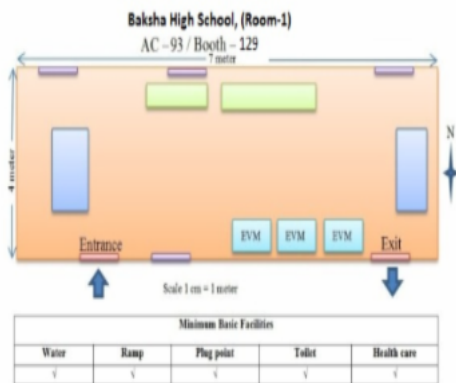

নির্বাচক নিবন্ধন আধিকারিকের স্বাক্ষর

Nazri Naksha

Google Map View

Polling Station Building Front View

Polling Station Front View

Cad View

Key MAP View

1 নাম : আমেনা বিবি স্বামীর নাম: মহম্মাদ মিয়া বাড়ির নং : n0234 বয়স : 33 লিঙ্গ : মহিলা	UVU2028280	ফটো উপলব্ধ	2 নাম : মলিনা খাতুন পিতার নাম: জাহান আলী মিয়া বাড়ির নং : n0084 বয়স : 27 লিঙ্গ : মহিলা	UVU2028264	ফটো উপলব্ধ	3 নাম : জবিনা বিবি স্বামীর নাম: আলি মিয়া বাড়ির নং : n0105 বয়স : 30 লিঙ্গ : মহিলা	UVU2028298	ফটো উপলব্ধ
4 নাম : রুমা বিবি স্বামীর নাম: প্রতাপ উদ্দিন মিয়া বাড়ির নং : n0112 বয়স : 31 লিঙ্গ : মহিলা	UVU2028355	ফটো উপলব্ধ	5 নাম : চায়না বিবি স্বামীর নাম: মেহের আলী মিয়া বাড়ির নং : n0040 বয়স : 35 লিঙ্গ : মহিলা	UVU2028314	ফটো উপলব্ধ	6 নাম : তুহিনা বিবি স্বামীর নাম: বাবুরালী মিয়া বাড়ির নং : n0027 বয়স : 34 লিঙ্গ : মহিলা	UVU2028348	ফটো উপলব্ধ
7 নাম : আমিনা বিবি স্বামীর নাম: হাবিব মিয়া বাড়ির নং : n0022 বয়স : 32 লিঙ্গ : মহিলা	UVU2028025	ফটো উপলব্ধ	8 নাম : সিমরান খাতুন পিতার নাম: শরিফ মিয়া বাড়ির নং : n0053 বয়স : 26 লিঙ্গ : মহিলা	UVU2028207	ফটো উপলব্ধ	9 নাম : পাপিয়া বিবি স্বামীর নাম: মিনার হোসেন মিয়া বাড়ির নং : n0053 বয়স : 27 লিঙ্গ : মহিলা	UVU2028256	ফটো উপলব্ধ
10 নাম : রহিম আলি পিতার নাম: আবদুল রফিক দফাদার বাড়ির নং : n0189 বয়স : 41 লিঙ্গ : পুরুষ	MTM2795375	ফটো উপলব্ধ	11 নাম : আজগার আলী মিঞা পিতার নাম: ফজলুল মিয়া বাড়ির নং : nং0212 বয়স : 23 লিঙ্গ : পুরুষ	UVU2423994	ফটো উপলব্ধ	12 নাম : সাগরি খাতুন পিতার নাম: রুহুদ্দিন মন্ডল বাড়ির নং : nং183 বয়স : 29 লিঙ্গ : মহিলা	UVU2424307	ফটো উপলব্ধ
13 নাম : ফতেমা খাতুন পিতার নাম: মাবু মিয়া বাড়ির নং : এন0110 বয়স : 29 লিঙ্গ : মহিলা	UVU1879204	ফটো উপলব্ধ	14 নাম : ফরিদা খাতুন পিতার নাম: হুসেন আলি মিয়া বাড়ির নং : n003 বয়স : 24 লিঙ্গ : মহিলা	UVU2349629	ফটো উপলব্ধ	15 নাম : রাজিব মিয়া পিতার নাম: জাহান আলি মিয়া বাড়ির নং : এন0084 বয়স : 25 লিঙ্গ : পুরুষ	UVU2425064	ফটো উপলব্ধ
16 নাম : অনিমেষ দাস পিতার নাম: অশোক দাস বাড়ির নং : এন0085 বয়স : 25 লিঙ্গ : পুরুষ	UVU2068013	ফটো উপলব্ধ	17 নাম : মোনোরা বিবি দফাদার স্বামীর নাম: তহজাল দফাদার বাড়ির নং : নিকারী পারা বয়স : 37 লিঙ্গ : মহিলা	UVU1448794	ফটো উপলব্ধ	18 নাম : সাহানারা খাতুন পিতার নাম: জাহান আলি মিয়া বাড়ির নং : এন000 বয়স : 26 লিঙ্গ : মহিলা	UVU2572691	ফটো উপলব্ধ
19 নাম : সাবানা বিবি খাতুন স্বামীর নাম: বরকত মিঞা বাড়ির নং : n0010 বয়স : 28 লিঙ্গ : মহিলা	UVU2028074	ফটো উপলব্ধ	20 নাম : রোজিনা খাতুন বিবি স্বামীর নাম: জুইর আলি মন্ডল বাড়ির নং : এন0148 বয়স : 30 লিঙ্গ : মহিলা	UVU2068484	ফটো উপলব্ধ	21 নাম : প্রীতম ঘোষ পিতার নাম: নিমাই ঘোষ বাড়ির নং : এন0157 বয়স : 25 লিঙ্গ : পুরুষ	UVU2068997	ফটো উপলব্ধ
22 নাম : অনিবার্ন ঘোষ পিতার নাম: মধুসূদন ঘোষ বাড়ির নং : এন0169 বয়স : 26 লিঙ্গ : পুরুষ	UVU2069078	ফটো উপলব্ধ	23 নাম : সঞ্জু ঘোষ মায়ের নাম: পাপিয়া ঘোষ বাড়ির নং : এন0151 বয়স : 23 লিঙ্গ : পুরুষ	UVU2424091	ফটো উপলব্ধ	24 নাম : অনিমেষ ঘোষ পিতার নাম: নিমাই ঘোষ বাড়ির নং : n0176 বয়স : 24 লিঙ্গ : পুরুষ	UVU2349397	ফটো উপলব্ধ
25 নাম : পুথা ঘোষ পিতার নাম: সুধা ঘোষ বাড়ির নং : এন0155 বয়স : 23 লিঙ্গ : মহিলা	UVU2424323	ফটো উপলব্ধ	26 নাম : পূজা ঘোষ স্বামীর নাম: অচিত্ত ঘোষ বাড়ির নং : nং052 বয়স : 28 লিঙ্গ : মহিলা	UVU2424117	ফটো উপলব্ধ	27 নাম : বীথি ঘোষ পিতার নাম: কৃষ্ণকান্ত ঘোষ বাড়ির নং : এন0172 বয়স : 23 লিঙ্গ : মহিলা	UVU2424737	ফটো উপলব্ধ
28 নাম : চায়না বিবি স্বামীর নাম: রোমজান মিয়া বাড়ির নং : এন0052 বয়স : 24 লিঙ্গ : মহিলা	UVU2424919	ফটো উপলব্ধ	29 নাম : ওসমান মিয়া পিতার নাম: রবিয়াল মিয়া বাড়ির নং : এন0052 বয়স : 23 লিঙ্গ : পুরুষ	UVU2424901	ফটো উপলব্ধ	30 নাম : সেলিনা বিবি স্বামীর নাম: সাহেব আলি মিয়া বাড়ির নং : এন0052 বয়স : 25 লিঙ্গ : মহিলা	UVU2424984	ফটো উপলব্ধ