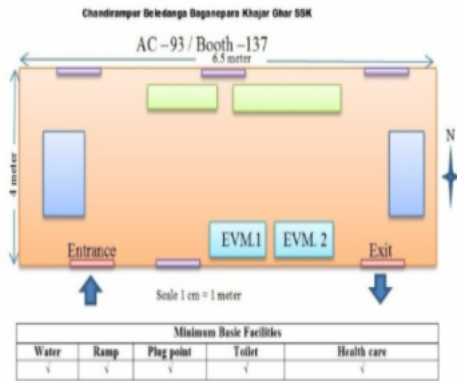

নির্বাচক নিবন্ধন আধিকারিকের স্বাক্ষর

Nazri Naksha

Google Map View

Chandirampur Beledanga Baganepara Khajar Ghar SSK
AC_93 / Booth No. - 137

Polling Station Building Front View

Polling Station Front View

Cad View