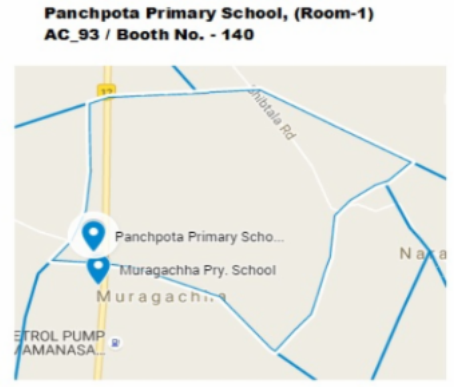

Google Map View