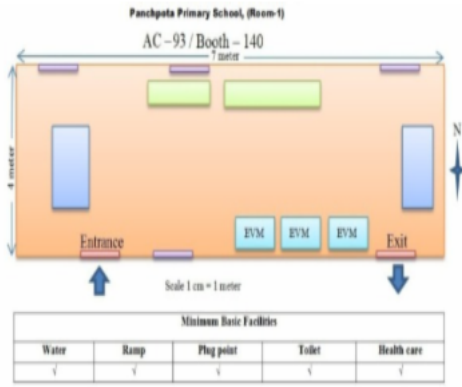

নির্বাচক নিবন্ধন আধিকারিকের স্বাক্ষর

Nazri Naksha

Google Map View

Polling Station Building Front View

Polling Station Front View

Cad View

Key MAP View

1 নাম : দুখু ভাঙ্গি পিতার নাম: কেতাধ ভাঙ্গি বাড়ির নং : n0067 বয়স : 35 লিঙ্গ : পুরুষ	UVU1572791 ফটো উপলব্ধ	2 নাম : আমিনা বিবি স্বামীর নাম: কেতাধ বিশ্বাস বাড়ির নং : n0067 বয়স : 50 লিঙ্গ : মহিলা	GQL3170180 ফটো উপলব্ধ	3 নাম : সবেদা খাতুন পিতার নাম: বিহারালী মণ্ডল বাড়ির নং : n0047 বয়স : 41 লিঙ্গ : মহিলা	GQL3505385 ফটো উপলব্ধ
4 নাম : সারিফান বিবি স্বামীর নাম: লতিফ হোসেন বাড়ির নং : n0138 বয়স : 48 লিঙ্গ : মহিলা	WB/12/083/126206 ফটো উপলব্ধ	5 নাম : সালমা বিবি স্বামীর নাম: আব্দুল ছাত্তার মন্ডল বাড়ির নং : n0150 বয়স : 35 লিঙ্গ : মহিলা	UVU1267020 ফটো উপলব্ধ	6 নাম : রাখি বিবি স্বামীর নাম: নাজিবুদ্দিন মণ্ডল বাড়ির নং : n0001 বয়স : 26 লিঙ্গ : মহিলা	UVU2016772 ফটো উপলব্ধ
7 নাম : সালমা খাতুন পিতার নাম: আহমদালী মণ্ডল বাড়ির নং : n0017 বয়স : 28 লিঙ্গ : মহিলা	UVU2016731 ফটো উপলব্ধ	8 নাম : নীলুফা ভাঙ্গী স্বামীর নাম: দুখু ভাঙ্গী বাড়ির নং : এন067 বয়স : 31 লিঙ্গ : মহিলা	UVU2440071 ফটো উপলব্ধ	9 নাম : সাহিল মন্ডল মায়ের নাম: সবেদা খাতুন বাড়ির নং : এন0047 বয়স : 24 লিঙ্গ : পুরুষ	UVU2508919 ফটো উপলব্ধ
10 নাম : মহাবুল মন্ডল পিতার নাম: অজিতআলি মন্ডল বাড়ির নং : n0074 বয়স : 49 লিঙ্গ : পুরুষ	UVU2522373 ফটো উপলব্ধ	11 নাম : সারাফাত মন্ডল পিতার নাম: মহাবুল মন্ডল বাড়ির নং : এন0074 পাঁচপোতা বয়স : 21 লিঙ্গ : পুরুষ	UVU2566206 ফটো উপলব্ধ	12 নাম : আজিত আলি মন্ডল পিতার নাম: দুলাল মন্ডল বাড়ির নং : এন0074 বয়স : 71 লিঙ্গ : পুরুষ	UVU2160596 ফটো উপলব্ধ
13 নাম : ফরোজ মন্ডল স্বামীর নাম: আজিত আলি মন্ডল বাড়ির নং : n0074 বয়স : 66 লিঙ্গ : মহিলা	UVU2565091 ফটো উপলব্ধ	14 নাম : সেলিমা বিবি স্বামীর নাম: মহাবুল মণ্ডল বাড়ির নং : n0074 বয়স : 41 লিঙ্গ : মহিলা	GQL3505559 ফটো উপলব্ধ	15 নাম : বিউটি বিবি স্বামীর নাম: আবুজাফর মণ্ডল বাড়ির নং : n0074 বয়স : 32 লিঙ্গ : মহিলা	UVU1686468 ফটো উপলব্ধ
16 নাম : আবুজাফর মণ্ডল পিতার নাম: অজিত আলী মণ্ডল বাড়ির নং : n0074 বয়স : 42 লিঙ্গ : পুরুষ	GQL3505377 ফটো উপলব্ধ	17 নাম : সেরিনা খাতুন পিতার নাম: গিয়াস উদ্দিন মণ্ডল বাড়ির নং : n0021 বয়স : 39 লিঙ্গ : মহিলা	UVU1166412 ফটো উপলব্ধ	18 নাম : রেশমা মন্ডল স্বামীর নাম: রাজেস মন্ডল বাড়ির নং : n0034 বয়স : 31 লিঙ্গ : মহিলা	UVU1709153 ফটো উপলব্ধ
19 নাম : খাদিজা বাগানী স্বামীর নাম: জসিম বাগানী বাড়ির নং : n0042 বয়স : 33 লিঙ্গ : মহিলা	UVU1455328 ফটো উপলব্ধ	20 নাম : সহেলি মল্লিক স্বামীর নাম: ইয়াকিন মল্লিক বাড়ির নং : n0140 বয়স : 29 লিঙ্গ : মহিলা	UVU1881358 ফটো উপলব্ধ	21 নাম : মছুরা খাতুন(বিশ্বাস) স্বামীর নাম: জামসেদ আলি বিশ্বাস বাড়ির নং : n0138 বয়স : 35 লিঙ্গ : মহিলা	UVU1392463 ফটো উপলব্ধ
22 নাম : আসমাউল তরফদার পিতার নাম: ফজলুল তরফদার বাড়ির নং : n0021 বয়স : 29 লিঙ্গ : পুরুষ	UVU1798735 ফটো উপলব্ধ	23 নাম : রহেদ তরফদার পিতার নাম: ফজলুল তরফদার বাড়ির নং : n0021 বয়স : 27 লিঙ্গ : পুরুষ	UVU1961820 ফটো উপলব্ধ	24 নাম : মুসলিমা বাগানী স্বামীর নাম: আনাকুল বাগানী বাড়ির নং : n0041 বয়স : 30 লিঙ্গ : মহিলা	UVU2016798 ফটো উপলব্ধ
25 নাম : ফারজুল বাগানী পিতার নাম: আইজেল বাগানী বাড়ির নং : n0041 বয়স : 35 লিঙ্গ : পুরুষ	UVU1269059 ফটো উপলব্ধ	26 নাম : অসিম বাগানী পিতার নাম: ইমাম বাগানী বাড়ির নং : n0042 বয়স : 26 লিঙ্গ : পুরুষ	UVU2316446 ফটো উপলব্ধ	27 নাম : রুসুবা বিবি খাতুন স্বামীর নাম: মঃ মোজাফফর মন্ডল বাড়ির নং : n0043 বয়স : 37 লিঙ্গ : মহিলা	UVU1360486 ফটো উপলব্ধ
28 নাম : আকলিমা খাতুন বাগানী স্বামীর নাম: ফারজুল বাগানী বাড়ির নং : n0041 বয়স : 31 লিঙ্গ : মহিলা	UVU1686518 ফটো উপলব্ধ	29 নাম : সিদ্দিক বাগানী পিতার নাম: মকছেদ বাগানী বাড়ির নং : n0044 বয়স : 38 লিঙ্গ : পুরুষ	GQL3505393 ফটো উপলব্ধ	30 নাম : বোলাহার বাগানী স্বামীর নাম: কাদের বাগানী বাড়ির নং : n0043 বয়স : 71 লিঙ্গ : মহিলা	WB/12/083/513065 ফটো উপলব্ধ