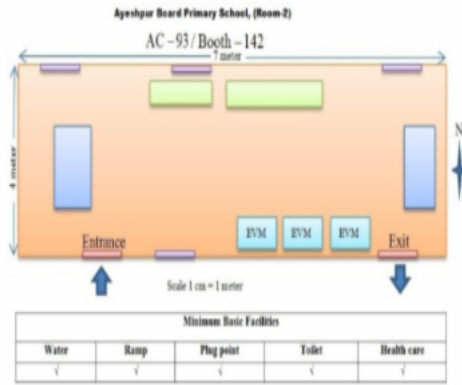

নির্বাচক নিবন্ধন আধিকারিকের স্বাক্ষর

Nazri Naksha

Google Map View

Polling Station Building Front View

Polling Station Front View

Cad View

Key MAP View

1 নাম : সেখ মহম্মদ আলম পিতার নাম: সেখ মহম্মদ নাসিম বাড়ির নং : n0185 বয়স : 39 লিঙ্গ : পুরুষ	UVU0650697 ফটো উপলব্ধ	2 নাম : শেখ জামিলা বেগম স্বামীর নাম: শেখ মহম্মদ নসীম বাড়ির নং : n0185 বয়স : 61 লিঙ্গ : মহিলা	GQL3599958 ফটো উপলব্ধ	3 নাম : শেখ ইরসাদ আলম পিতার নাম: শেখ মহম্মদ নসীম বাড়ির নং : n0185 বয়স : 32 লিঙ্গ : পুরুষ	UVU1882489 ফটো উপলব্ধ
4 নাম : রূপালী অধিকারী স্বামীর নাম: কালীপদ অধিকারী বাড়ির নং : এন0152 বয়স : 40 লিঙ্গ : মহিলা	HZG3495561 ফটো উপলব্ধ	5 নাম : গোপাল অধিকারী পিতার নাম: সজল অধিকারী বাড়ির নং : n0138 বয়স : 21 লিঙ্গ : পুরুষ	UVU2526846 ফটো উপলব্ধ	6 নাম : শিল্পী অধিকারী স্বামীর নাম: রনজিৎ অধিকারী বাড়ির নং : n0193 বয়স : 36 লিঙ্গ : মহিলা	UVU1170414 ফটো উপলব্ধ
7 নাম : কালীপদ অধিকারী পিতার নাম: কেনা অধিকারী বাড়ির নং : n0152 বয়স : 36 লিঙ্গ : পুরুষ	UVU1361153 ফটো উপলব্ধ	8 নাম : মমতা অধিকারী স্বামীর নাম: কেনা অধিকারী বাড়ির নং : n0152 বয়স : 52 লিঙ্গ : মহিলা	GQL1874213 ফটো উপলব্ধ	9 নাম : কেনা অধিকারী পিতার নাম: বিশ্বনাথ অধিকারী বাড়ির নং : n0152 বয়স : 57 লিঙ্গ : পুরুষ	GQL1874098 ফটো উপলব্ধ
10 নাম : নমিতা পাণ্ডে স্বামীর নাম: অমল পাণ্ডে বাড়ির নং : n0138 বয়স : 39 লিঙ্গ : মহিলা	UVU1573799 ফটো উপলব্ধ	11 নাম : সুমিতা অধিকারি স্বামীর নাম: সজল অধিকারি বাড়ির নং : n0138 বয়স : 41 লিঙ্গ : মহিলা	UVU1170398 ফটো উপলব্ধ	12 নাম : বুলবুলি অধিকারী স্বামীর নাম: সঞ্জিত অধিকারী বাড়ির নং : n0138 বয়স : 42 লিঙ্গ : মহিলা	GQL3171071 ফটো উপলব্ধ
13 নাম : রনজিৎ অধিকারী পিতার নাম: বিশ্বনাথ অধিকারী বাড়ির নং : n0138 বয়স : 44 লিঙ্গ : পুরুষ	GQL3309531 ফটো উপলব্ধ	14 নাম : সজল অধিকারী পিতার নাম: বিশ্বনাথ অধিকারী বাড়ির নং : n0138 বয়স : 47 লিঙ্গ : পুরুষ	GQL3309671 ফটো উপলব্ধ	15 নাম : সঞ্জিত অধিকারী পিতার নাম: বিশ্বনাথ অধিকারী বাড়ির নং : n0138 বয়স : 50 লিঙ্গ : পুরুষ	GQL1873884 ফটো উপলব্ধ
16 নাম : সুজিত অধিকারী পিতার নাম: সঞ্জিত অধিকারী বাড়ির নং : n0138 বয়স : 29 লিঙ্গ : পুরুষ	UVU1882455 ফটো উপলব্ধ	17 নাম : মিনা ওরাং স্বামীর নাম: ফুলচাঁদ ওরাং বাড়ির নং : n0153 বয়স : 53 লিঙ্গ : মহিলা	WB/12/083/519105 ফটো উপলব্ধ	18 নাম : ফুলচাঁদ ওরাং পিতার নাম: সুধু ওরাং বাড়ির নং : n0153 বয়স : 56 লিঙ্গ : পুরুষ	WB/12/083/519134 ফটো উপলব্ধ
19 নাম : সুনীল ওরাং পিতার নাম: চারু ওরাং বাড়ির নং : n0151 বয়স : 34 লিঙ্গ : পুরুষ	UVU1361120 ফটো উপলব্ধ	20 নাম : চাবোয়া ওরাং পিতার নাম: সুধু ওরাং বাড়ির নং : n0151 বয়স : 61 লিঙ্গ : পুরুষ	WB/12/083/519078 ফটো উপলব্ধ	21 নাম : বিশ্বজিৎ ওরাং পিতার নাম: কালী ওরাং বাড়ির নং : n0232 বয়স : 37 লিঙ্গ : পুরুষ	UVU1617869 ফটো উপলব্ধ
22 নাম : অগ্নি ওরাং পিতার নাম: সুধু ওরাং বাড়ির নং : n0154 বয়স : 38 লিঙ্গ : মহিলা	UVU1269893 ফটো উপলব্ধ	23 নাম : এতোয়া ওরাং পিতার নাম: সুধু ওরাং বাড়ির নং : n0154 বয়স : 53 লিঙ্গ : পুরুষ	WB/12/083/519077 ফটো উপলব্ধ	24 নাম : সরস্বতী ওরাং পিতার নাম: এতোয়া ওরাং বাড়ির নং : এন0154 বয়স : 21 লিঙ্গ : মহিলা	UVU2545408 ফটো উপলব্ধ
25 নাম : অমৃতা ওরাং পিতার নাম: ফুলচাঁদ ওরাং বাড়ির নং : n0153 বয়স : 29 লিঙ্গ : মহিলা	UVU1962471 ফটো উপলব্ধ	26 নাম : অনিল ওরাং পিতার নাম: ফুলচাঁদ ওরাং বাড়ির নং : n0153 বয়স : 28 লিঙ্গ : পুরুষ	UVU1962521 ফটো উপলব্ধ	27 নাম : যমুনা ওরাং পিতার নাম: এতোয়া ওরাং বাড়ির নং : এন0154 বয়স : 24 লিঙ্গ : মহিলা	UVU2503001 ফটো উপলব্ধ
28 নাম : চন্দনা ওরাং স্বামীর নাম: সুনীল ওরাং বাড়ির নং : n0151 বয়স : 24 লিঙ্গ : মহিলা	UVU2476968 ফটো উপলব্ধ	29 নাম : দাসী ওরাং স্বামীর নাম: এতোয়া ওরাং বাড়ির নং : n0287 বয়স : 47 লিঙ্গ : মহিলা	UVU2017135 ফটো উপলব্ধ	30 নাম : অনিতা ওরাং পিতার নাম: চারোয়া ওরাং বাড়ির নং : n0151 বয়স : 27 লিঙ্গ : মহিলা	UVU1962422 ফটো উপলব্ধ