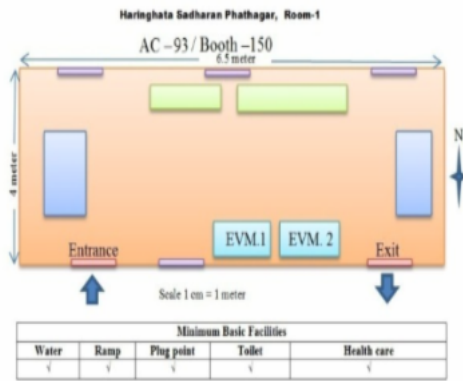

নির্বাচক নিবন্ধন আধিকারিকের স্বাক্ষর

Nazri Naksha

Google Map View

Polling Station Building Front View

Polling Station Front View

Cad View

Key MAP View

1 নাম : হোসেন সেখ পিতার নাম: আলিহিম সেখ বাড়ির নং : n0168 বয়স : 45 লিঙ্গ : পুরুষ	GQL0049114 ফটো উপলব্ধ	2 নাম : নুরনেহার লিবি স্বামীর নাম: হোসেন সেখ বাড়ির নং : n0168 বয়স : 47 লিঙ্গ : মহিলা	CDK1684851 ফটো উপলব্ধ	3 নাম : সাহেব শেখ পিতার নাম: হোসেন শেখ বাড়ির নং : এন0168 বয়স : 20 লিঙ্গ : পুরুষ	UVU2607372 ফটো উপলব্ধ
4 নাম : রীতা সরকার স্বামীর নাম: কমল সরকার বাড়ির নং : n0012 বয়স : 57 লিঙ্গ : মহিলা	WB/12/083/543379 ফটো উপলব্ধ	5 নাম : সন্দীপ সরকার পিতার নাম: কমল সরকার বাড়ির নং : n0012 বয়স : 42 লিঙ্গ : পুরুষ	GQL2857852 ফটো উপলব্ধ	6 নাম : সৈকত সরকার পিতার নাম: কমল সরকার বাড়ির নং : n0012 বয়স : 38 লিঙ্গ : পুরুষ	GQL3312717 ফটো উপলব্ধ
7 নাম : মনিদীপা সরকার স্বামীর নাম: সন্দীপ সরকার বাড়ির নং : সূৰ্নপুৰ বয়স : 29 লিঙ্গ : মহিলা	UVU2519072 ফটো উপলব্ধ	8 নাম : হিমিকা সরকার স্বামীর নাম: সৈকত সরকার বাড়ির নং : সূৰ্নপুৰ বয়স : 35 লিঙ্গ : মহিলা	UVU2563708 ফটো উপলব্ধ	9 নাম : কমল সরকার পিতার নাম: নিশিকান্ত সরকার বাড়ির নং : n0012 বয়স : 69 লিঙ্গ : পুরুষ	UVU2156842 ফটো উপলব্ধ
10 নাম : অনিমা রায় স্বামীর নাম: হীরেন্দ্র নাথ রায় বাড়ির নং : বাড়ি নং - এন০০৩০ বয়স : 75 লিঙ্গ : মহিলা	UVU2252930 ফটো উপলব্ধ	11 নাম : সঞ্জিত রায় পিতার নাম: হীরেন্দ্র নাথ রায় বাড়ির নং : বাড়ি নং - এন০০৩০ বয়স : 46 লিঙ্গ : পুরুষ	GQL2048452 ফটো উপলব্ধ	12 নাম : পাপিয়া রায় স্বামীর নাম: সঞ্জিত রায় বাড়ির নং : বাড়ি নং - এন০০৩০ বয়স : 44 লিঙ্গ : মহিলা	GQL3508926 ফটো উপলব্ধ
13 নাম : সোহান রায় পিতার নাম: সঞ্জিত রায় বাড়ির নং : বাড়ি নং - এন০০৩০ বয়স : 21 লিঙ্গ : পুরুষ	UVU2583987 ফটো উপলব্ধ	14 নাম : রাহুল মন্ডল পিতার নাম: পঙ্কজ মন্ডল বাড়ির নং : এন0047 বয়স : 20 লিঙ্গ : পুরুষ	UVU2583979 ফটো উপলব্ধ	15 নাম : সোয়েল কুণ্ডু পিতার নাম: তুষার কুণ্ডু বাড়ির নং : এন0047 বয়স : 23 লিঙ্গ : পুরুষ	UVU2447951 ফটো উপলব্ধ
16 নাম : শবরী কুণ্ডু পিতার নাম: বিদ্যুৎ কুমার কুন্ডু বাড়ির নং : n0049 বয়স : 39 লিঙ্গ : মহিলা	GQL3312550 ফটো উপলব্ধ	17 নাম : শিবানী কুণ্ডু স্বামীর নাম: বিদ্যুৎকুমার কুন্ডু বাড়ির নং : n0049 বয়স : 72 লিঙ্গ : মহিলা	GQL2048783 ফটো উপলব্ধ	18 নাম : অঞ্জনা কুন্ডু স্বামীর নাম: হরদাস কুন্ডু বাড়ির নং : n0150 বয়স : 58 লিঙ্গ : মহিলা	WB/12/083/543296 ফটো উপলব্ধ
19 নাম : কৃষ্ণ কুণ্ডু পিতার নাম: হরদাস কুণ্ডু বাড়ির নং : n0150 বয়স : 38 লিঙ্গ : পুরুষ	GQL3508991 ফটো উপলব্ধ	20 নাম : নন্তা কুন্ডু পিতার নাম: হরদাস কুন্ডু বাড়ির নং : n0150 বয়স : 29 লিঙ্গ : মহিলা	UVU1884840 ফটো উপলব্ধ	21 নাম : সাধনা কুন্ডু মায়ের নাম: অঞ্জনা কুন্ডু বাড়ির নং : n0150 বয়স : 26 লিঙ্গ : মহিলা	UVU1997337 ফটো উপলব্ধ
22 নাম : বিষ্ণু কুন্ডু পিতার নাম: হরদাস কুন্ডু বাড়ির নং : n0262 বয়স : 30 লিঙ্গ : পুরুষ	UVU1744077 ফটো উপলব্ধ	23 নাম : কবিতা পালা (কুন্ডু) স্বামীর নাম: বধিসত্ত্ব কুন্ডু বাড়ির নং : n0049 বয়স : 43 লিঙ্গ : মহিলা	UVU1576180 ফটো উপলব্ধ	24 নাম : বিদ্যুৎকুমার কুন্ডু পিতার নাম: বিভূতিভূষণ কুন্ডু বাড়ির নং : n0049 বয়স : 78 লিঙ্গ : পুরুষ	GQL2048791 ফটো উপলব্ধ
25 নাম : সুমিত্রা কুণ্ডু স্বামীর নাম: তুষার কুণ্ডু বাড়ির নং : n0047 বয়স : 43 লিঙ্গ : মহিলা	GQL3177375 ফটো উপলব্ধ	26 নাম : তুষার কুন্ডু পিতার নাম: নিত্যগোপাল কুন্ডু বাড়ির নং : n0047 বয়স : 53 লিঙ্গ : পুরুষ	GQL3176534 ফটো উপলব্ধ	27 নাম : কম্পনা কুন্ডু স্বামীর নাম: নিত্যগোপাল কুন্ডু বাড়ির নং : n0047 বয়স : 81 লিঙ্গ : মহিলা	WB/12/083/543018 ফটো উপলব্ধ
28 নাম : সোনালী কুণ্ডু পিতার নাম: হরদাস কুণ্ডু বাড়ির নং : n0150 বয়স : 35 লিঙ্গ : মহিলা	UVU1272590 ফটো উপলব্ধ	29 নাম : হৃদবল্লভ কর পিতার নাম: গোপীকিশোর কর বাড়ির নং : n0011 বয়স : 42 লিঙ্গ : পুরুষ	UVU1362474 ফটো উপলব্ধ	30 নাম : তাপসী কর স্বামীর নাম: দেবব্রত কর বাড়ির নং : n0010 বয়স : 40 লিঙ্গ : মহিলা	GQL3602315 ফটো উপলব্ধ