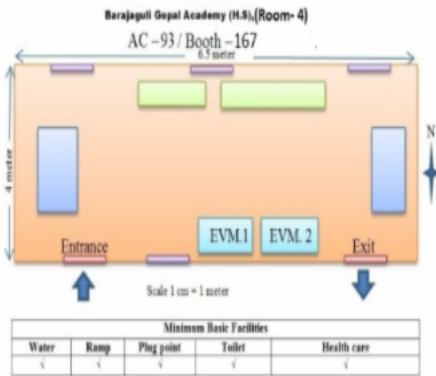

নির্বাচক নিবন্ধন আধিকারিকের স্বাক্ষর

Nazri Naksha

Google Map View

Polling Station Building Front View

Polling Station Front View

Cad View

Key MAP View

বিধানসভা নির্বাচনক্ষেত্রের নং, নাম : 93-হরিণঘাটা
ভাগ নং, নাম : 1-দীঘা নাগপাড়া,