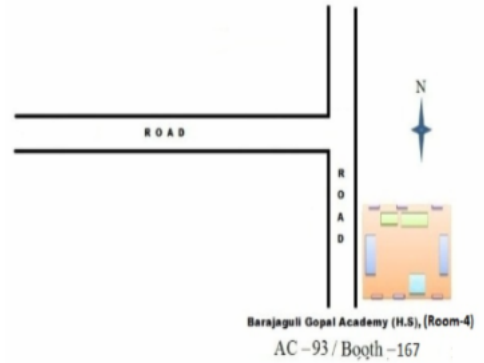

নির্বাচক নিবন্ধন আধিকারিকের স্বাক্ষর

Nazri Naksha

Google Map View

Polling Station Building Front View

Polling Station Front View

Cad View

Key MAP View

বিধানসভা নির্বাচনক্ষেত্রের নং, নাম : 93-হরিণঘাটা
ভাগ নং, নাম : 1-দীঘা নাগপাড়া,