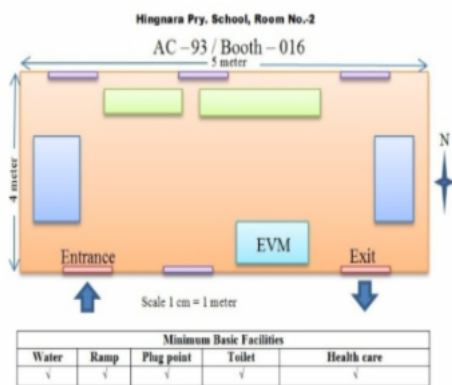

নির্বাচক নিবন্ধন আধিকারিকের স্বাক্ষর

Nazri Naksha

Google Map View

Polling Station Building Front View

Polling Station Front View

Cad View

Key MAP View

1 নাম : কুমারেশ কর্মকার পিতার নাম: কালীপদ কর্মকার বাড়ির নং : n0172 বয়স : 69 লিঙ্গ : পুরুষ	UVU2121754 ফটো উপলব্ধ	2 নাম : অলকা কর্মকার স্বামীর নাম: কুমারেশ কর্মকার বাড়ির নং : n0172 বয়স : 61 লিঙ্গ : মহিলা	UVU2121762 ফটো উপলব্ধ	3 নাম : কৃষ্ণ কর্মকার পিতার নাম: কুমারেশ কর্মকার বাড়ির নং : n0172 বয়স : 38 লিঙ্গ : পুরুষ	GQL3575701 ফটো উপলব্ধ
4 নাম : কার্তিক কর্মকার পিতার নাম: কালীপদ কর্মকার বাড়ির নং : n0172 বয়স : 57 লিঙ্গ : পুরুষ	UVU1144013 ফটো উপলব্ধ	5 নাম : শান্তনা কর্মকার স্বামীর নাম: কার্তিক কর্মকার বাড়ির নং : n0172 বয়স : 49 লিঙ্গ : মহিলা	GQL3105723 ফটো উপলব্ধ	6 নাম : মেহা কর্মকার পিতার নাম: কার্তিক কর্মকার বাড়ির নং : এন0172 বয়স : 21 লিঙ্গ : মহিলা	UVU2533453 ফটো উপলব্ধ
7 নাম : পুষ্পা কীর্তিনিয়া পিতার নাম: রসিক কীর্তিনিয়া বাড়ির নং : n0210 বয়স : 68 লিঙ্গ : মহিলা	UVU2625911 ফটো উপলব্ধ	8 নাম : দিলীপ কুমার ঘোষ পিতার নাম: দুর্গাপদ ঘোষ বাড়ির নং : n0009 বয়স : 73 লিঙ্গ : পুরুষ	UVU2121739 ফটো উপলব্ধ	9 নাম : পুষ্প ঘোষ স্বামীর নাম: দিলীপ কুমার ঘোষ বাড়ির নং : n0009 বয়স : 66 লিঙ্গ : মহিলা	UVU2121747 ফটো উপলব্ধ
10 নাম : দীপঙ্কর ঘোষ পিতার নাম: দিলীপ ঘোষ বাড়ির নং : n0009 বয়স : 42 লিঙ্গ : পুরুষ	GQL2777035 ফটো উপলব্ধ	11 নাম : সুরবালা ঘোষ স্বামীর নাম: দুর্গাপদ ঘোষ বাড়ির নং : n0011 বয়স : 91 লিঙ্গ : মহিলা	WB/12/083/279804 ফটো উপলব্ধ	12 নাম : কানাইলাল ঘোষ পিতার নাম: দুর্গাপদ ঘোষ বাড়ির নং : n0011 বয়স : 65 লিঙ্গ : পুরুষ	WB/12/083/279620 ফটো উপলব্ধ
13 নাম : জগদীশ চন্দ্র ঘোষ পিতার নাম: দুর্গাপদ ঘোষ বাড়ির নং : n0011 বয়স : 61 লিঙ্গ : পুরুষ	UVU2152866 ফটো উপলব্ধ	14 নাম : প্রদীপ ঘোষ পিতার নাম: দুর্গাপদ ঘোষ বাড়ির নং : n0011 বয়স : 51 লিঙ্গ : পুরুষ	UVU2152858 ফটো উপলব্ধ	15 নাম : কিরণ ঘোষ স্বামীর নাম: নদেরচাঁদ ঘোষ বাড়ির নং : n0137 বয়স : 66 লিঙ্গ : মহিলা	WB/12/083/279430 ফটো উপলব্ধ
16 নাম : ভবরঞ্জন ঘোষ পিতার নাম: নদেরচাঁদ ঘোষ বাড়ির নং : n0137 বয়স : 49 লিঙ্গ : পুরুষ	WB/12/083/279088 ফটো উপলব্ধ	17 নাম : কল্পনা ঘোষ স্বামীর নাম: বলাই ঘোষ বাড়ির নং : n0177 বয়স : 63 লিঙ্গ : মহিলা	WB/12/083/279740 ফটো উপলব্ধ	18 নাম : সুকেশ ঘোষ স্বামীর নাম: কল্পনা ঘোষ বাড়ির নং : n0177 বয়স : 32 লিঙ্গ : পুরুষ	UVU1634948 ফটো উপলব্ধ
19 নাম : রাকেশ ঘোষ পিতার নাম: বলাই ঘোষ বাড়ির নং : n0177 বয়স : 36 লিঙ্গ : পুরুষ	UVU1144120 ফটো উপলব্ধ	20 নাম : নবনিতা ঘোষ স্বামীর নাম: দীপঙ্কর ঘোষ বাড়ির নং : n0219 বয়স : 30 লিঙ্গ : মহিলা	UVU1653567 ফটো উপলব্ধ	21 নাম : অশোক ঘোষ পিতার নাম: কানাইলাল ঘোষ বাড়ির নং : n0011 বয়স : 37 লিঙ্গ : পুরুষ	GQL3474665 ফটো উপলব্ধ
22 নাম : শীলা ঘোষ স্বামীর নাম: কানাইলাল ঘোষ বাড়ির নং : n0011 বয়স : 56 লিঙ্গ : মহিলা	UVU2152841 ফটো উপলব্ধ	23 নাম : শর্মিষ্ঠা ঘোষ স্বামীর নাম: প্রদীপ ঘোষ বাড়ির নং : n0011 বয়স : 36 লিঙ্গ : মহিলা	UVU1144096 ফটো উপলব্ধ	24 নাম : সন্ন্যাসী দুর্লভ পিতার নাম: কেনা দুর্লভ বাড়ির নং : এন0115 বয়স : 26 লিঙ্গ : পুরুষ	UVU2091536 ফটো উপলব্ধ
25 নাম : রাজা দুর্লভ পিতার নাম: কেনা দুর্লভ বাড়ির নং : এন0115 বয়স : 21 লিঙ্গ : পুরুষ	UVU2528529 ফটো উপলব্ধ	26 নাম : সুরজীত দুর্লভ পিতার নাম: স্বপন দুর্লভ বাড়ির নং : এন0106 বয়স : 21 লিঙ্গ : পুরুষ	UVU2528503 ফটো উপলব্ধ	27 নাম : সৌরভ দুর্লাব পিতার নাম: অরুণ দুর্লভ বাড়ির নং : এন0114 বয়স : 20 লিঙ্গ : পুরুষ	UVU2566685 ফটো উপলব্ধ
28 নাম : সন্ন্যাসী দুর্লভ পিতার নাম: বাদল দুর্লভ বাড়ির নং : n0111 বয়স : 65 লিঙ্গ : পুরুষ	UVU2574812 ফটো উপলব্ধ	29 নাম : প্রতিমা দুর্লভ স্বামীর নাম: সহদেব দুর্লভ বাড়ির নং : n0112 বয়স : 35 লিঙ্গ : মহিলা	UVU1217116 ফটো উপলব্ধ	30 নাম : সহদেব দুর্লভ পিতার নাম: সন্ন্যাসী দুর্লভ বাড়ির নং : n0111 বয়স : 36 লিঙ্গ : পুরুষ	UVU1412980 ফটো উপলব্ধ