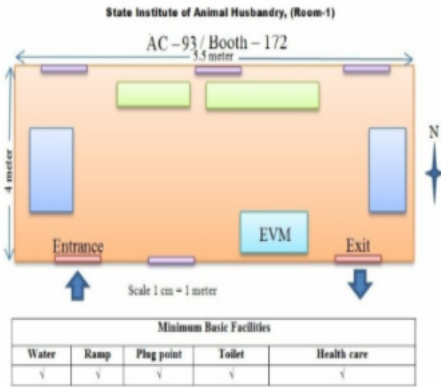

নির্বাচক নিবন্ধন আধিকারিকের স্বাক্ষর

Nazri Naksha

Google Map View

Polling Station Building Front View

Polling Station Front View

Cad View

Key MAP View

বিধানসভা নির্বাচনক্ষেত্রের নং, নাম : 93-হরিণঘাটা
ভাগ নং, নাম : 1-হরিণঘাটা ফার্ম মধ্যপাড়া(উঃ)