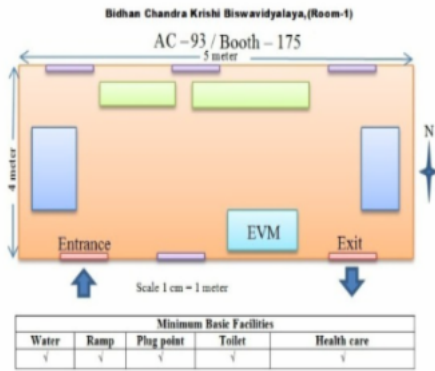

নির্বাচক নিবন্ধন আধিকারিকের স্বাক্ষর

Nazri Naksha

Google Map View

Polling Station Building Front View

Polling Station Front View

Cad View

Key MAP View

বিধানসভা নির্বাচনক্ষেত্রের নং, নাম : 93-হরিণঘাটা
ভাগ নং, নাম : 1-মোহনপুর পশ্চিম,