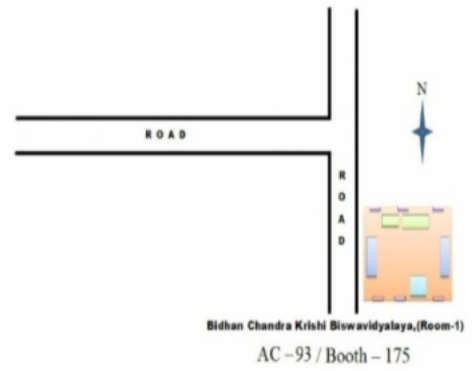

নির্বাচক নিবন্ধন আধিকারিকের স্বাক্ষর

Nazri Naksha

Google Map View

Polling Station Building Front View

Polling Station Front View

Cad View

Key MAP View

বিধানসভা নির্বাচনক্ষেত্রের নং, নাম : 93-হরিণঘাটা
ভাগ নং, নাম : 1-মোহনপুর পশ্চিম,