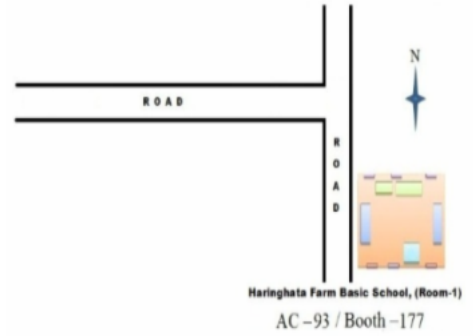

নির্বাচক নিবন্ধন আধিকারিকের স্বাক্ষর

Nazri Naksha

Google Map View

Polling Station Building Front View

Polling Station Front View

Cad View

Key MAP View

1	UVU2287985	নাম : সঞ্জয় বকশি পিতার নাম: জিতেন্দ্রনাথ বকশি বাড়ির নং : n0087 বয়স : 48 লিঙ্গ : পুরুষ	ফটো উপলব্ধ	2	UVU2192813	নাম : সবিতা বক্সি স্বামীর নাম: জীতেন্দ্র নাথ বক্সি বাড়ির নং : n0087 বয়স : 67 লিঙ্গ : মহিলা	ফটো উপলব্ধ	3	UVU1808641	নাম : মৌসুমী বক্সী(দাস) স্বামীর নাম: সঞ্জয় বক্সী বাড়ির নং : n0087 বয়স : 34 লিঙ্গ : মহিলা	ফটো উপলব্ধ
4	UVU1177260	নাম : প্রকাশ অধিকারী পিতার নাম: প্রলয় কুমার অধিকারী বাড়ির নং : n0136 বয়স : 36 লিঙ্গ : পুরুষ	ফটো উপলব্ধ	5	UVU1618370	নাম : পার্থ অধিকারী পিতার নাম: প্রলয় কুমার অধিকারী বাড়ির নং : n0136 বয়স : 32 লিঙ্গ : পুরুষ	ফটো উপলব্ধ	6	UVU0800755	নাম : এরসাদ আলী পিতার নাম: কে.রামত আলী বাড়ির নং : n0425 বয়স : 40 লিঙ্গ : পুরুষ	ফটো উপলব্ধ
7	UVU2408458	নাম : নিতা আলে স্বামীর নাম: রাজু রায় বাড়ির নং : 159 বয়স : 43 লিঙ্গ : মহিলা	ফটো উপলব্ধ	8	UVU1176650	নাম : নমিতা কর স্বামীর নাম: প্রশান্ত কুমার কর বাড়ির নং : n0435 বয়স : 54 লিঙ্গ : মহিলা	ফটো উপলব্ধ	9	GQL3639051	নাম : প্রশান্ত কুমার কর পিতার নাম: শান্তিময় কর বাড়ির নং : n0436 বয়স : 55 লিঙ্গ : পুরুষ	ফটো উপলব্ধ
10	UVU2408599	নাম : স্বর্নালি কর পিতার নাম: প্রশান্ত কর বাড়ির নং : নং436 বয়স : 23 লিঙ্গ : মহিলা	ফটো উপলব্ধ	11	GQL2955276	নাম : স্বপন কর্মকার পিতার নাম: খোকন কর্মকার বাড়ির নং : n0170 বয়স : 42 লিঙ্গ : পুরুষ	ফটো উপলব্ধ	12	GQL3517117	নাম : অজয় কর্মকার পিতার নাম: খোকন কর্মকার বাড়ির নং : n0170 বয়স : 37 লিঙ্গ : পুরুষ	ফটো উপলব্ধ
13	WB/12/083/597683	নাম : নির্মল কুমার কর্মকার পিতার নাম: জ্ঞানরঞ্জন কর্মকার বাড়ির নং : n0118 বয়স : 65 লিঙ্গ : পুরুষ	ফটো উপলব্ধ	14	GQL3607736	নাম : লক্ষী কর্মকার স্বামীর নাম: বাবলু কর্মকার বাড়ির নং : এফ 1718 বয়স : 36 লিঙ্গ : মহিলা	ফটো উপলব্ধ	15	UVU1282003	নাম : মধু কর্মকার পিতার নাম: বীরেন কর্মকার বাড়ির নং : n0232 বয়স : 36 লিঙ্গ : পুরুষ	ফটো উপলব্ধ
16	UVU2284479	নাম : খোকন কর্মকার পিতার নাম: কালিপদ কর্মকার বাড়ির নং : n0170 বয়স : 61 লিঙ্গ : পুরুষ	ফটো উপলব্ধ	17	UVU2041978	নাম : কার্তিক কর্মকার পিতার নাম: দুলাল কর্মকার বাড়ির নং : n0437 বয়স : 26 লিঙ্গ : পুরুষ	ফটো উপলব্ধ	18	GQL3609153	নাম : অমিত কর্মকার পিতার নাম: খোকন কর্মকার বাড়ির নং : n0170 বয়স : 36 লিঙ্গ : পুরুষ	ফটো উপলব্ধ
19	GQL1944883	নাম : বাবলু কর্মকার পিতার নাম: বিপ্র কর্মকার বাড়ির নং : এফ 1718 বয়স : 46 লিঙ্গ : পুরুষ	ফটো উপলব্ধ	20	UVU1701440	নাম : মামনি কর্মকার পিতার নাম: চুনীলাল কর্মকার বাড়ির নং : 346 বয়স : 32 লিঙ্গ : মহিলা	ফটো উপলব্ধ	21	UVU2408771	নাম : রিয়া কর্মকার স্বামীর নাম: প্রিতম কর্মকার বাড়ির নং : এন000 বয়স : 26 লিঙ্গ : মহিলা	ফটো উপলব্ধ
22	GQL3517125	নাম : কেয়া মালী পিতার নাম: শম্ভু মালি বাড়ির নং : n0170 বয়স : 40 লিঙ্গ : মহিলা	ফটো উপলব্ধ	23	WB/12/083/597249	নাম : জয়ন্তী কর্মকার স্বামীর নাম: খোকন কর্মকার বাড়ির নং : n0170 বয়স : 56 লিঙ্গ : মহিলা	ফটো উপলব্ধ	24	UVU2617751	নাম : শোভা কর্মকার স্বামীর নাম: দুলাল কর্মকার বাড়ির নং : n0160 বয়স : 53 লিঙ্গ : মহিলা	ফটো উপলব্ধ
25	UVU1702380	নাম : লক্ষী কর্মকার পিতার নাম: দুলাল কর্মকার বাড়ির নং : n0160 বয়স : 31 লিঙ্গ : মহিলা	ফটো উপলব্ধ	26	WB/12/083/597458	নাম : দুলাল কর্মকার পিতার নাম: বিপ্ত কর্মকার বাড়ির নং : n0160 বয়স : 58 লিঙ্গ : পুরুষ	ফটো উপলব্ধ	27	WB/12/083/597520	নাম : সান্তনা কর্মকার স্বামীর নাম: রতন কর্মকার বাড়ির নং : n0110 বয়স : 50 লিঙ্গ : মহিলা	ফটো উপলব্ধ
28	WB/12/083/597657	নাম : রতন কর্মকার পিতার নাম: অর্জুন কর্মকার বাড়ির নং : n0110 বয়স : 55 লিঙ্গ : পুরুষ	ফটো উপলব্ধ	29	UVU1701945	নাম : বিনোদ কুমার দাস পিতার নাম: গুলাব দাস বাড়ির নং : n0085 বয়স : 34 লিঙ্গ : পুরুষ	ফটো উপলব্ধ	30	UVU1701853	নাম : সবিতা কর্মকার স্বামীর নাম: কমল কর্মকার বাড়ির নং : n0085 বয়স : 30 লিঙ্গ : মহিলা	ফটো উপলব্ধ