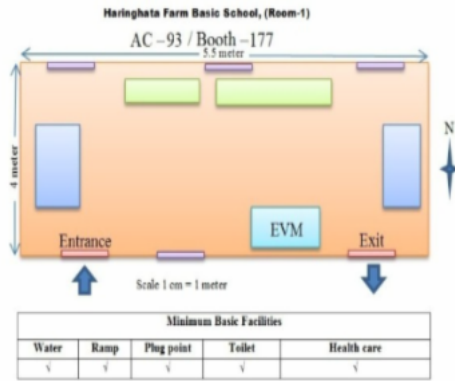

নির্বাচক নিবন্ধন আধিকারিকের স্বাক্ষর

Nazri Naksha

Google Map View

Polling Station Building Front View

Polling Station Front View

Cad View

Key MAP View

1	UVU2287985	নাম : সঞ্জয় বকশি পিতার নাম: জিতেন্দ্রনাথ বকশি বাড়ির নং : n0087 বয়স : 48 লিঙ্গ : পুরুষ	ফটো উপলব্ধ	2	UVU2192813	নাম : সবিতা বক্সি স্বামীর নাম: জীতেন্দ্র নাথ বক্সি বাড়ির নং : n0087 বয়স : 67 লিঙ্গ : মহিলা	ফটো উপলব্ধ	3	UVU1808641	নাম : মৌসুমী বক্সী(দাস) স্বামীর নাম: সঞ্জয় বক্সী বাড়ির নং : n0087 বয়স : 34 লিঙ্গ : মহিলা	ফটো উপলব্ধ
4	UVU1177260	নাম : প্রকাশ অধিকারী পিতার নাম: প্রলয় কুমার অধিকারী বাড়ির নং : n0136 বয়স : 36 লিঙ্গ : পুরুষ	ফটো উপলব্ধ	5	UVU1618370	নাম : পার্থ অধিকারী পিতার নাম: প্রলয় কুমার অধিকারী বাড়ির নং : n0136 বয়স : 32 লিঙ্গ : পুরুষ	ফটো উপলব্ধ	6	UVU0800755	নাম : এরসাদ আলী পিতার নাম: কে.রামত আলী বাড়ির নং : n0425 বয়স : 40 লিঙ্গ : পুরুষ	ফটো উপলব্ধ
7	UVU2408458	নাম : নিতা আলে স্বামীর নাম: রাজু রায় বাড়ির নং : 159 বয়স : 43 লিঙ্গ : মহিলা	ফটো উপলব্ধ	8	UVU1176650	নাম : নমিতা কর স্বামীর নাম: প্রশান্ত কুমার কর বাড়ির নং : n0435 বয়স : 54 লিঙ্গ : মহিলা	ফটো উপলব্ধ	9	GQL3639051	নাম : প্রশান্ত কুমার কর পিতার নাম: শান্তিময় কর বাড়ির নং : n0436 বয়স : 55 লিঙ্গ : পুরুষ	ফটো উপলব্ধ
10	UVU2408599	নাম : স্বর্নালি কর পিতার নাম: প্রশান্ত কর বাড়ির নং : নং436 বয়স : 23 লিঙ্গ : মহিলা	ফটো উপলব্ধ	11	GQL2955276	নাম : স্বপন কর্মকার পিতার নাম: খোকন কর্মকার বাড়ির নং : n0170 বয়স : 42 লিঙ্গ : পুরুষ	ফটো উপলব্ধ	12	GQL3517117	নাম : অজয় কর্মকার পিতার নাম: খোকন কর্মকার বাড়ির নং : n0170 বয়স : 37 লিঙ্গ : পুরুষ	ফটো উপলব্ধ
13	WB/12/083/597683	নাম : নির্মল কুমার কর্মকার পিতার নাম: জ্ঞানরঞ্জন কর্মকার বাড়ির নং : n0118 বয়স : 65 লিঙ্গ : পুরুষ	ফটো উপলব্ধ	14	GQL3607736	নাম : লক্ষী কর্মকার স্বামীর নাম: বাবলু কর্মকার বাড়ির নং : এফ 1718 বয়স : 36 লিঙ্গ : মহিলা	ফটো উপলব্ধ	15	UVU1282003	নাম : মধু কর্মকার পিতার নাম: বীরেন কর্মকার বাড়ির নং : n0232 বয়স : 36 লিঙ্গ : পুরুষ	ফটো উপলব্ধ
16	UVU2284479	নাম : খোকন কর্মকার পিতার নাম: কালিপদ কর্মকার বাড়ির নং : n0170 বয়স : 61 লিঙ্গ : পুরুষ	ফটো উপলব্ধ	17	UVU2041978	নাম : কার্তিক কর্মকার পিতার নাম: দুলাল কর্মকার বাড়ির নং : n0437 বয়স : 26 লিঙ্গ : পুরুষ	ফটো উপলব্ধ	18	GQL3609153	নাম : অমিত কর্মকার পিতার নাম: খোকন কর্মকার বাড়ির নং : n0170 বয়স : 36 লিঙ্গ : পুরুষ	ফটো উপলব্ধ
19	GQL1944883	নাম : বাবলু কর্মকার পিতার নাম: বিপ্র কর্মকার বাড়ির নং : এফ 1718 বয়স : 46 লিঙ্গ : পুরুষ	ফটো উপলব্ধ	20	UVU1701440	নাম : মামনি কর্মকার পিতার নাম: চুনীলাল কর্মকার বাড়ির নং : 346 বয়স : 32 লিঙ্গ : মহিলা	ফটো উপলব্ধ	21	UVU2408771	নাম : রিয়া কর্মকার স্বামীর নাম: প্রিতম কর্মকার বাড়ির নং : এন000 বয়স : 26 লিঙ্গ : মহিলা	ফটো উপলব্ধ
22	GQL3517125	নাম : কেয়া মালী পিতার নাম: শম্ভু মালি বাড়ির নং : n0170 বয়স : 40 লিঙ্গ : মহিলা	ফটো উপলব্ধ	23	WB/12/083/597249	নাম : জয়ন্তী কর্মকার স্বামীর নাম: খোকন কর্মকার বাড়ির নং : n0170 বয়স : 56 লিঙ্গ : মহিলা	ফটো উপলব্ধ	24	UVU2617751	নাম : শোভা কর্মকার স্বামীর নাম: দুলাল কর্মকার বাড়ির নং : n0160 বয়স : 53 লিঙ্গ : মহিলা	ফটো উপলব্ধ
25	UVU1702380	নাম : লক্ষী কর্মকার পিতার নাম: দুলাল কর্মকার বাড়ির নং : n0160 বয়স : 31 লিঙ্গ : মহিলা	ফটো উপলব্ধ	26	WB/12/083/597458	নাম : দুলাল কর্মকার পিতার নাম: বিপ্ত কর্মকার বাড়ির নং : n0160 বয়স : 58 লিঙ্গ : পুরুষ	ফটো উপলব্ধ	27	WB/12/083/597520	নাম : সান্তনা কর্মকার স্বামীর নাম: রতন কর্মকার বাড়ির নং : n0110 বয়স : 50 লিঙ্গ : মহিলা	ফটো উপলব্ধ
28	WB/12/083/597657	নাম : রতন কর্মকার পিতার নাম: অর্জুন কর্মকার বাড়ির নং : n0110 বয়স : 55 লিঙ্গ : পুরুষ	ফটো উপলব্ধ	29	UVU1701945	নাম : বিনোদ কুমার দাস পিতার নাম: গুলাব দাস বাড়ির নং : n0085 বয়স : 34 লিঙ্গ : পুরুষ	ফটো উপলব্ধ	30	UVU1701853	নাম : সবিতা কর্মকার স্বামীর নাম: কমল কর্মকার বাড়ির নং : n0085 বয়স : 30 লিঙ্গ : মহিলা	ফটো উপলব্ধ