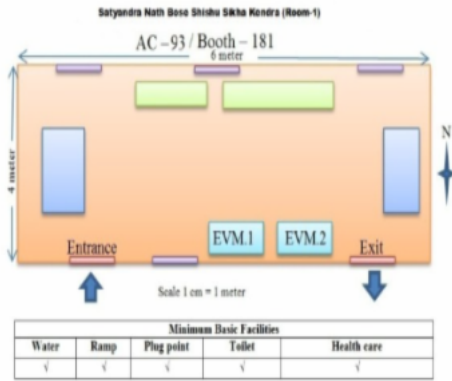

নির্বাচক নিবন্ধন আধিকারিকের স্বাক্ষর

Nazri Naksha

Google Map View

Polling Station Building Front View

Polling Station Front View

Cad View

Key MAP View

1 নাম : বলরাম অধিকারী পিতার নাম: বসন অধিকারী বাড়ির নং : n0055 বয়স : 53 লিঙ্গ : পুরুষ ফটো উপলব্ধ	WB/12/083/606573	2 নাম : রাধা অধিকারী স্বামীর নাম: বলরাম অধিকারী বাড়ির নং : n0055 বয়স : 51 লিঙ্গ : মহিলা ফটো উপলব্ধ	WB/12/083/606002	3 নাম : বিশ্বনাথ অধিকারী পিতার নাম: বসন অধিকারী বাড়ির নং : n0055 বয়স : 48 লিঙ্গ : পুরুষ ফটো উপলব্ধ	GQL3199304
4 নাম : সাগরীকা অধিকারী স্বামীর নাম: বিশ্বনাথ অধিকারী বাড়ির নং : n0055 বয়স : 41 লিঙ্গ : মহিলা ফটো উপলব্ধ	UVU1283381	5 নাম : বিষ্ণু অধিকারী মায়ের নাম: বেলারানী অধিকারী বাড়ির নং : n0055 বয়স : 38 লিঙ্গ : পুরুষ ফটো উপলব্ধ	GQL3323086	6 নাম : বিপ্লব অধিকারী পিতার নাম: বলরাম অধিকারী বাড়ির নং : n0055 বয়স : 28 লিঙ্গ : পুরুষ ফটো উপলব্ধ	UVU1992809
7 নাম : সুসমা অধিকারী পিতার নাম: বলরাম অধিকারী বাড়ির নং : n0055 বয়স : 35 লিঙ্গ : মহিলা ফটো উপলব্ধ	UVU1463488	8 নাম : শুভ অধিকারী পিতার নাম: বিশ্বনাথ অধিকারী বাড়ির নং : এন0055 বয়স : 23 লিঙ্গ : পুরুষ ফটো উপলব্ধ	UVU2385896	9 নাম : বিশাল অধিকারী পিতার নাম: বিশ্বনাথ অধিকারী বাড়ির নং : ওয়ার্ড নং 16 বয়স : 21 লিঙ্গ : পুরুষ ফটো উপলব্ধ	UVU2525665
10 নাম : দীপায়ন সরকার পিতার নাম: বিপুল সরকার বাড়ির নং : n0097 বয়স : 28 লিঙ্গ : পুরুষ ফটো উপলব্ধ	UVU1893866	11 নাম : চম্পা সরকার স্বামীর নাম: বিপুল সরকার বাড়ির নং : n0097 বয়স : 47 লিঙ্গ : মহিলা ফটো উপলব্ধ	GQL1865815	12 নাম : যমুনা অধিকারী স্বামীর নাম: গৌর অধিকারী বাড়ির নং : n0097 বয়স : 68 লিঙ্গ : মহিলা ফটো উপলব্ধ	UVU2463206
13 নাম : বুদ্ধ ভৌমিক পিতার নাম: নিরাপদ ভৌমিক বাড়ির নং : n0097 বয়স : 32 লিঙ্গ : পুরুষ ফটো উপলব্ধ	UVU1809334	14 নাম : কংস অধিকারী পিতার নাম: মনি অধিকারী বাড়ির নং : n0056 বয়স : 35 লিঙ্গ : পুরুষ ফটো উপলব্ধ	UVU1370311	15 নাম : সুজাতা অধিকারী স্বামীর নাম: বিশ্বজিৎ অধিকারী বাড়ির নং : n0064 বয়স : 58 লিঙ্গ : মহিলা ফটো উপলব্ধ	UVU2269504
16 নাম : পলি অধিকারী স্বামীর নাম: কংস অধিকারী বাড়ির নং : n0056 বয়স : 37 লিঙ্গ : মহিলা ফটো উপলব্ধ	UVU1970110	17 নাম : কল্পনা অধিকারী স্বামীর নাম: বিষ্ণু অধিকারী বাড়ির নং : n0207 বয়স : 33 লিঙ্গ : মহিলা ফটো উপলব্ধ	UVU2042620	18 নাম : মেঘনাথ অধিকারী পিতার নাম: মনি অধিকারী বাড়ির নং : n0056 বয়স : 37 লিঙ্গ : পুরুষ ফটো উপলব্ধ	UVU1283407
19 নাম : স্বপ্না অধিকারী(ঢালী) স্বামীর নাম: মেঘনাথ অধিকারী বাড়ির নং : n0056 বয়স : 31 লিঙ্গ : মহিলা ফটো উপলব্ধ	UVU1586213	20 নাম : বিক্রম অধিকারী পিতার নাম: রঘুনাথ অধিকারী বাড়ির নং : এন0056 বয়স : 26 লিঙ্গ : পুরুষ ফটো উপলব্ধ	UVU2103745	21 নাম : মৌমীতা অধিকারী স্বামীর নাম: তাপস অধিকারী বাড়ির নং : এন0025 বয়স : 29 লিঙ্গ : মহিলা ফটো উপলব্ধ	UVU2103711
22 নাম : অজিত অধিকারী পিতার নাম: মনী অধিকারী বাড়ির নং : n0056 বয়স : 60 লিঙ্গ : পুরুষ ফটো উপলব্ধ	WB/12/083/606162	23 নাম : ফালগুনি অধিকারী স্বামীর নাম: অজিত অধিকারী বাড়ির নং : n0056 বয়স : 55 লিঙ্গ : মহিলা ফটো উপলব্ধ	WB/12/083/606098	24 নাম : অরবিন্দ অধিকারী পিতার নাম: অজিত অধিকারী বাড়ির নং : n0056 বয়স : 32 লিঙ্গ : পুরুষ ফটো উপলব্ধ	UVU1463348
25 নাম : বিষ্ণুপ্রিয়া অধিকারী(মণ্ডল) স্বামীর নাম: অরবিন্দ অধিকারী বাড়ির নং : n0056 বয়স : 33 লিঙ্গ : মহিলা ফটো উপলব্ধ	UVU1586239	26 নাম : রঘুনাথ অধিকারী পিতার নাম: মনী অধিকারী বাড়ির নং : n0056 বয়স : 50 লিঙ্গ : পুরুষ ফটো উপলব্ধ	WB/12/083/606212	27 নাম : কবিতা অধিকারী স্বামীর নাম: রঘুনাথ অধিকারী বাড়ির নং : n0056 বয়স : 39 লিঙ্গ : মহিলা ফটো উপলব্ধ	UVU0814459
28 নাম : জ্যোৎস্না ওরাং(সরদার) স্বামীর নাম: সুদীপ ওরাং বাড়ির নং : n0044 বয়স : 39 লিঙ্গ : মহিলা ফটো উপলব্ধ	UVU1703933	29 নাম : শান্তি ওরাং স্বামীর নাম: মোহন ওরাং বাড়ির নং : n0045 বয়স : 59 লিঙ্গ : মহিলা ফটো উপলব্ধ	WB/12/083/606548	30 নাম : তারক ওরাং পিতার নাম: মোহন ওরাং বাড়ির নং : n0045 বয়স : 38 লিঙ্গ : পুরুষ ফটো উপলব্ধ	GQL3610292