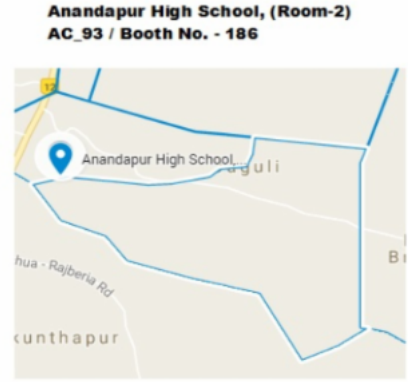

Google Map View