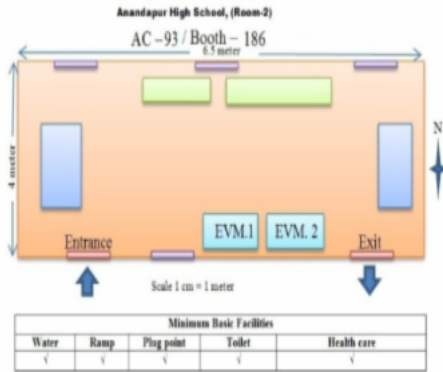

নির্বাচক নিবন্ধন আধিকারিকের স্বাক্ষর

Nazri Naksha

Google Map View

Polling Station Building Front View

Polling Station Front View

Cad View

Key MAP View

1 নাম : শংকরী অধিকারী স্বামীর নাম: কৃষ্ণ অধিকারী বাড়ির নং : n0064 বয়স : 61 লিঙ্গ : মহিলা	UVU2148781 ফটো উপলব্ধ	2 নাম : লক্ষী অধিকারী(দাস) স্বামীর নাম: সঞ্জয় অধিকারী বাড়ির নং : n0064 বয়স : 30 লিঙ্গ : মহিলা	UVU1705805 ফটো উপলব্ধ	3 নাম : সরজিত অধিকারী পিতার নাম: কৃষ্ণ অধিকারী বাড়ির নং : n0064 বয়স : 39 লিঙ্গ : পুরুষ	GQL3204955 ফটো উপলব্ধ
4 নাম : কিষণজিৎ অধিকারী পিতার নাম: কৃষ্ণ অধিকারী বাড়ির নং : n0064 বয়স : 38 লিঙ্গ : পুরুষ	GQL3324589 ফটো উপলব্ধ	5 নাম : সঞ্জয় অধিকারী পিতার নাম: কৃষ্ণ অধিকারী বাড়ির নং : n0064 বয়স : 41 লিঙ্গ : পুরুষ	GQL3433810 ফটো উপলব্ধ	6 নাম : রঞ্জনা আইচ রায় পিতার নাম: বিজয়েন্দু আইচ রায় বাড়ির নং : n0285 বয়স : 46 লিঙ্গ : মহিলা	GQL3177219 ফটো উপলব্ধ
7 নাম : পিন্টু কুণ্ডু পিতার নাম: গুরুপদ কুণ্ডু বাড়ির নং : n0010 বয়স : 51 লিঙ্গ : পুরুষ	UVU2288363 ফটো উপলব্ধ	8 নাম : খোকন কর্মকার পিতার নাম: জিতেন কর্মকার বাড়ির নং : এন0004 বয়স : 47 লিঙ্গ : পুরুষ	GQL1867316 ফটো উপলব্ধ	9 নাম : সোমা দাস স্বামীর নাম: মানস দাস বাড়ির নং : n0103 বয়স : 38 লিঙ্গ : মহিলা	YUP2592038 ফটো উপলব্ধ
10 নাম : পূর্ণিমা কর্মকার স্বামীর নাম: অমলেন্দু কর্মকার বাড়ির নং : n0004 বয়স : 50 লিঙ্গ : মহিলা	UVU2522597 ফটো উপলব্ধ	11 নাম : বিজয়া কর্মকার স্বামীর নাম: প্রদীপ কর্মকার বাড়ির নং : n0004 বয়স : 38 লিঙ্গ : মহিলা	WIK1109412 ফটো উপলব্ধ	12 নাম : অমলেন্দু কর্মকার পিতার নাম: জীতেন কর্মকার বাড়ির নং : n0004 বয়স : 56 লিঙ্গ : পুরুষ	WB/12/083/621449 ফটো উপলব্ধ
13 নাম : সুব্রত কর্মকার পিতার নাম: অমলেন্দু কর্মকার বাড়ির নং : n0004 বয়স : 36 লিঙ্গ : পুরুষ	UVU1285246 ফটো উপলব্ধ	14 নাম : দীলিপ কর্মকার পিতার নাম: হরিপদ কর্মকার বাড়ির নং : n0071 বয়স : 61 লিঙ্গ : পুরুষ	WB/12/083/621421 ফটো উপলব্ধ	15 নাম : স্বপ্না কর্মকার স্বামীর নাম: দীলিপ কর্মকার বাড়ির নং : n0071 বয়স : 55 লিঙ্গ : মহিলা	WB/12/083/621443 ফটো উপলব্ধ
16 নাম : প্রিয়াংকা কর্মকার পিতার নাম: দীলিপ কর্মকার বাড়ির নং : n0071 বয়স : 33 লিঙ্গ : মহিলা	UVU1464692 ফটো উপলব্ধ	17 নাম : শেফালিকা কর্মকার স্বামীর নাম: বিনোদ কর্মকার বাড়ির নং : n0103 বয়স : 61 লিঙ্গ : মহিলা	WB/12/083/621552 ফটো উপলব্ধ	18 নাম : কৌশিক কর্মকার পিতার নাম: বিনোদ কর্মকার বাড়ির নং : n0103 বয়স : 45 লিঙ্গ : পুরুষ	GQL1868371 ফটো উপলব্ধ
19 নাম : টুসি কর্মকার স্বামীর নাম: কৌশিক কর্মকার বাড়ির নং : n0126 বয়স : 42 লিঙ্গ : মহিলা	GQL3203437 ফটো উপলব্ধ	20 নাম : বিউটি কর্মকার পিতার নাম: দীলিপ কর্মকার বাড়ির নং : n0147 বয়স : 34 লিঙ্গ : মহিলা	UVU1464783 ফটো উপলব্ধ	21 নাম : মঞ্জুরা খাতুন পিতার নাম: জলিল হালদার বাড়ির নং : N0215 বয়স : 24 লিঙ্গ : মহিলা	UVU2352268 ফটো উপলব্ধ
22 নাম : তুহিনা খাতুন স্বামীর নাম: আব্বাস উদ্দিন মন্ডল বাড়ির নং : এন0210 বয়স : 30 লিঙ্গ : মহিলা	UHG2061133 ফটো উপলব্ধ	23 নাম : সালমা খাতুন পিতার নাম: আনোয়ার মন্ডল বাড়ির নং : এন0212 বয়স : 34 লিঙ্গ : মহিলা	UVU2423390 ফটো উপলব্ধ	24 নাম : আজহারউদ্দিন মন্ডল পিতার নাম: আনোয়ার মন্ডল বাড়ির নং : এন0212 বয়স : 26 লিঙ্গ : পুরুষ	UVU2088573 ফটো উপলব্ধ
25 নাম : অঞ্জলি খান স্বামীর নাম: অর্কেন্দু খান বাড়ির নং : n0043 বয়স : 60 লিঙ্গ : মহিলা	UVU2464832 ফটো উপলব্ধ	26 নাম : গীতা খান স্বামীর নাম: শুভেন্দু খান বাড়ির নং : n0043 বয়স : 69 লিঙ্গ : মহিলা	WB/12/083/621447 ফটো উপলব্ধ	27 নাম : অর্ঘ্য খাঁ পিতার নাম: অর্কেন্দু খাঁ বাড়ির নং : n0043 বয়স : 36 লিঙ্গ : পুরুষ	UVU1179308 ফটো উপলব্ধ
28 নাম : অয়ন খাঁ পিতার নাম: অর্কেন্দু খাঁ বাড়ির নং : n0043 বয়স : 28 লিঙ্গ : পুরুষ	UVU1895481 ফটো উপলব্ধ	29 নাম : জয়দেব গোস্বামী পিতার নাম: হারাধন গোস্বামী বাড়ির নং : n0253 বয়স : 35 লিঙ্গ : পুরুষ	UVU1285147 ফটো উপলব্ধ	30 নাম : সুমিত্রা গোস্বামী স্বামীর নাম: বসুদেব গোস্বামী বাড়ির নং : নং 177 বয়স : 25 লিঙ্গ : মহিলা	UVU2423796 ফটো উপলব্ধ