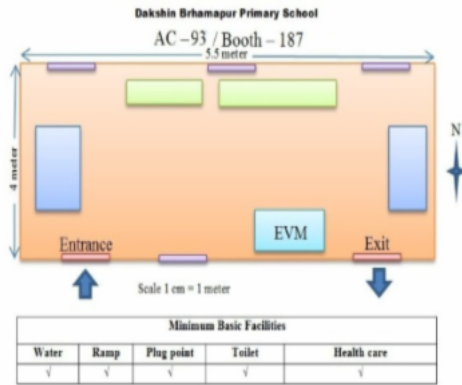

নির্বাচক নিবন্ধন আধিকারিকের স্বাক্ষর

Nazri Naksha

Google Map View

Polling Station Building Front View

Polling Station Front View

Cad View

Key MAP View

বিধানসভা নির্বাচনক্ষেত্রের নং, নাম : 93-হরিণঘাটা
ভাগ নং, নাম : 1-দক্ষিণ ব্রহ্মপুর