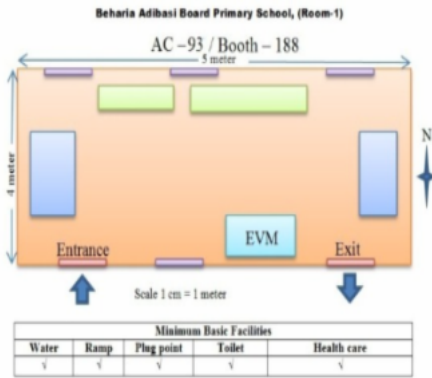

নির্বাচক নিবন্ধন আধিকারিকের স্বাক্ষর

Nazri Naksha

Google Map View

Polling Station Building Front View

Polling Station Front View

Cad View

Key MAP View

বিধানসভা নির্বাচনক্ষেত্রের নং, নাম : 93-হরিণঘাটা
ভাগ নং, নাম : 1-বিহারিয়া উত্তরপাড়া