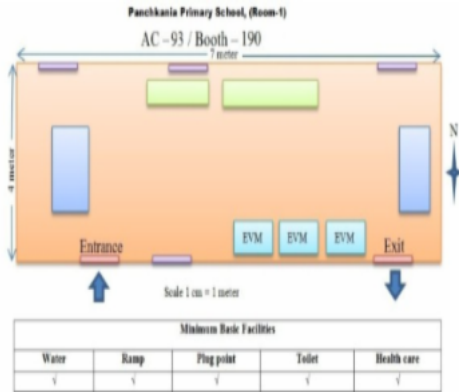

নির্বাচক নিবন্ধন আধিকারিকের স্বাক্ষর

Nazri Naksha

Downloaded by: [illegible]

Google Map View

Polling Station Building Front View

Polling Station Front View

Cad View

Key MAP View