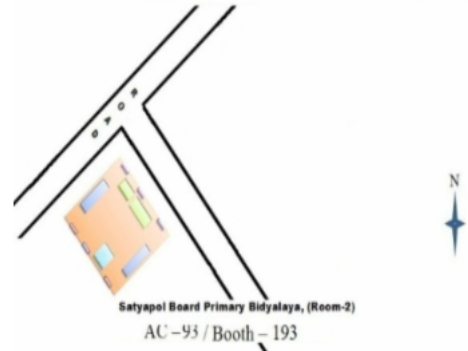

Key MAP View