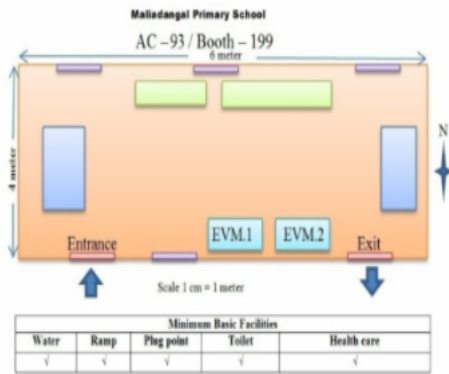

নির্বাচক নিবন্ধন আধিকারিকের স্বাক্ষর

Nazri Naksha

Google Map View

Polling Station Building Front View

Polling Station Front View

Cad View

Key MAP View

1 নাম : মরিয়াম বিবি স্বামীর নাম: আজিজুল মন্ডল বাড়ির নং : n0214 বয়স : 45 লিঙ্গ : মহিলা	GQL1938174 ফটো উপলব্ধ	2 নাম : করিম বিবি স্বামীর নাম: মুজিবর বাড়ির নং : n0134 বয়স : 46 লিঙ্গ : মহিলা	GQL3212529 ফটো উপলব্ধ	3 নাম : নুরনেহার বিবি স্বামীর নাম: নজরুল মন্ডল বাড়ির নং : n0026 বয়স : 52 লিঙ্গ : মহিলা	GQL3615457 ফটো উপলব্ধ
4 নাম : রাইমন বিবি স্বামীর নাম: রফিকুল মন্ডল বাড়ির নং : n0026 বয়স : 48 লিঙ্গ : মহিলা	GQL3435849 ফটো উপলব্ধ	5 নাম : নজরুল মন্ডল পিতার নাম: শুকুরালী মন্ডল বাড়ির নং : n0026 বয়স : 47 লিঙ্গ : পুরুষ	GQL2891661 ফটো উপলব্ধ	6 নাম : রফিকুল মন্ডল পিতার নাম: শুকুরালী মন্ডল বাড়ির নং : n0026 বয়স : 46 লিঙ্গ : পুরুষ	GQL2891679 ফটো উপলব্ধ
7 নাম : রোসনারাবিবি স্বামীর নাম: মনিমুল মন্ডল বাড়ির নং : n0200 বয়স : 49 লিঙ্গ : মহিলা	GQL3212875 ফটো উপলব্ধ	8 নাম : জাবেদা বিবি স্বামীর নাম: জলিলুল মন্ডল বাড়ির নং : n0178 বয়স : 58 লিঙ্গ : মহিলা	GQL0064493 ফটো উপলব্ধ	9 নাম : সরিফ মন্ডল পিতার নাম: রফিকুল মন্ডল বাড়ির নং : এন0026 বয়স : 22 লিঙ্গ : পুরুষ	UVU2497394 ফটো উপলব্ধ
10 নাম : ফারজানা বেগম স্বামীর নাম: হাবিবুল্লা মন্ডল বাড়ির নং : n0074 বয়স : 30 লিঙ্গ : মহিলা	NRC1412170 ফটো উপলব্ধ	11 নাম : কম্পনা মন্ডল স্বামীর নাম: পঞ্চগনন মন্ডল বাড়ির নং : n0213 বয়স : 54 লিঙ্গ : মহিলা	UVU2191252 ফটো উপলব্ধ	12 নাম : সুকুরজান খাতুন স্বামীর নাম: রাজু মন্ডল বাড়ির নং : n0074 বয়স : 31 লিঙ্গ : মহিলা	UVU1974427 ফটো উপলব্ধ
13 নাম : আব্দুল রসিদ মন্ডল পিতার নাম: জলিল মন্ডল বাড়ির নং : n0074 বয়স : 57 লিঙ্গ : পুরুষ	UVU2173045 ফটো উপলব্ধ	14 নাম : আজিজুল মন্ডল পিতার নাম: জলিল মন্ডল বাড়ির নং : n0074 বয়স : 48 লিঙ্গ : পুরুষ	UVU1375542 ফটো উপলব্ধ	15 নাম : আব্দুল্লা মন্ডল পিতার নাম: আব্দুল রসিদ মন্ডল বাড়ির নং : n0074 বয়স : 39 লিঙ্গ : পুরুষ	GQL3615614 ফটো উপলব্ধ
16 নাম : হাবিবুল্লা মন্ডল পিতার নাম: আব্দুল রসিদ মন্ডল বাড়ির নং : n0074 বয়স : 35 লিঙ্গ : পুরুষ	UVU1290105 ফটো উপলব্ধ	17 নাম : রহমাতুল্লা মন্ডল পিতার নাম: আব্দুল রসিদ মন্ডল বাড়ির নং : এন0074 বয়স : 30 লিঙ্গ : পুরুষ	UVU1711803 ফটো উপলব্ধ	18 নাম : রাজু মন্ডল পিতার নাম: আজিজুল মন্ডল বাড়ির নং : n0074 বয়স : 34 লিঙ্গ : পুরুষ	UVU1469105 ফটো উপলব্ধ
19 নাম : মহিমা বিবি স্বামীর নাম: আব্দুল্লা মন্ডল বাড়ির নং : n0074 বয়স : 33 লিঙ্গ : মহিলা	UVU1593029 ফটো উপলব্ধ	20 নাম : রাকেশ মন্ডল পিতার নাম: আজিজুল মন্ডল বাড়ির নং : 000 বয়স : 24 লিঙ্গ : পুরুষ	UVU2604320 ফটো উপলব্ধ	21 নাম : জিয়াউর রহমান গোলদার পিতার নাম: খলিলুর রহমান গোলদার বাড়ির নং : এন0150 বয়স : 46 লিঙ্গ : পুরুষ	GQL1938927 ফটো উপলব্ধ
22 নাম : হাফিজা খাতুন গোলদার স্বামীর নাম: জিয়াউর রহমান গোলদার বাড়ির নং : n0150 বয়স : 36 লিঙ্গ : মহিলা	TIQ0864629 ফটো উপলব্ধ	23 নাম : আমির আলী গাজী পিতার নাম: ইব্রাহিম গাজী বাড়ির নং : n0036 বয়স : 45 লিঙ্গ : পুরুষ	GQL3615697 ফটো উপলব্ধ	24 নাম : রিজিয়া আটা স্বামীর নাম: মোনাজাত আতা বাড়ির নং : n0150 বয়স : 66 লিঙ্গ : মহিলা	UVU2358208 ফটো উপলব্ধ
25 নাম : তুলসী বিশ্বাস পিতার নাম: সুনীল বিশ্বাস বাড়ির নং : n0150 বয়স : 38 লিঙ্গ : মহিলা	UVU1593011 ফটো উপলব্ধ	26 নাম : মার্জিনা বিবি আটা স্বামীর নাম: আব্দুল ওহাব আটা বাড়ির নং : n0150 বয়স : 40 লিঙ্গ : মহিলা	GQL3213212 ফটো উপলব্ধ	27 নাম : ফারুক আটা পিতার নাম: মোনাজাত আটা বাড়ির নং : n0150 বয়স : 38 লিঙ্গ : পুরুষ	UVU1375278 ফটো উপলব্ধ
28 নাম : মমতাজ বিবি স্বামীর নাম: জাহির মন্ডল বাড়ির নং : n0150 বয়স : 43 লিঙ্গ : মহিলা	GQL3212537 ফটো উপলব্ধ	29 নাম : আব্দুল ওহাব আটা পিতার নাম: মোনাজাত আটা বাড়ির নং : n0150 বয়স : 53 লিঙ্গ : পুরুষ	UVU2170777 ফটো উপলব্ধ	30 নাম : সাবানা বিবি স্বামীর নাম: মোঃজাকির হোসেন বাড়ির নং : n0052 বয়স : 38 লিঙ্গ : মহিলা	GQL3523867 ফটো উপলব্ধ