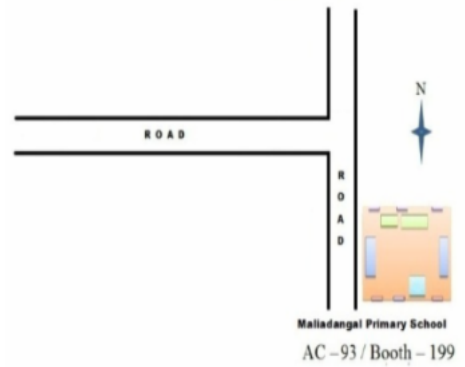

নির্বাচক নিবন্ধন আধিকারিকের স্বাক্ষর

Nazri Naksha

Google Map View

Polling Station Building Front View

Polling Station Front View

Cad View

Key MAP View

1 নাম : মরিয়াম বিবি স্বামীর নাম: আজিজুল মন্ডল বাড়ির নং : n0214 বয়স : 45 লিঙ্গ : মহিলা	GQL1938174 ফটো উপলব্ধ	2 নাম : করিম বিবি স্বামীর নাম: মুজিবর বাড়ির নং : n0134 বয়স : 46 লিঙ্গ : মহিলা	GQL3212529 ফটো উপলব্ধ	3 নাম : নুরনেহার বিবি স্বামীর নাম: নজরুল মন্ডল বাড়ির নং : n0026 বয়স : 52 লিঙ্গ : মহিলা	GQL3615457 ফটো উপলব্ধ
4 নাম : রাইমন বিবি স্বামীর নাম: রফিকুল মন্ডল বাড়ির নং : n0026 বয়স : 48 লিঙ্গ : মহিলা	GQL3435849 ফটো উপলব্ধ	5 নাম : নজরুল মন্ডল পিতার নাম: শুকুরালী মন্ডল বাড়ির নং : n0026 বয়স : 47 লিঙ্গ : পুরুষ	GQL2891661 ফটো উপলব্ধ	6 নাম : রফিকুল মন্ডল পিতার নাম: শুকুরালী মন্ডল বাড়ির নং : n0026 বয়স : 46 লিঙ্গ : পুরুষ	GQL2891679 ফটো উপলব্ধ
7 নাম : রোসনারাবিবি স্বামীর নাম: মনিমুল মন্ডল বাড়ির নং : n0200 বয়স : 49 লিঙ্গ : মহিলা	GQL3212875 ফটো উপলব্ধ	8 নাম : জাবেদা বিবি স্বামীর নাম: জলিলুল মন্ডল বাড়ির নং : n0178 বয়স : 58 লিঙ্গ : মহিলা	GQL0064493 ফটো উপলব্ধ	9 নাম : সরিফ মন্ডল পিতার নাম: রফিকুল মন্ডল বাড়ির নং : এন0026 বয়স : 22 লিঙ্গ : পুরুষ	UVU2497394 ফটো উপলব্ধ
10 নাম : ফারজানা বেগম স্বামীর নাম: হাবিবুল্লা মন্ডল বাড়ির নং : n0074 বয়স : 30 লিঙ্গ : মহিলা	NRC1412170 ফটো উপলব্ধ	11 নাম : কম্পনা মন্ডল স্বামীর নাম: পঞ্চগনন মন্ডল বাড়ির নং : n0213 বয়স : 54 লিঙ্গ : মহিলা	UVU2191252 ফটো উপলব্ধ	12 নাম : সুকুরজান খাতুন স্বামীর নাম: রাজু মন্ডল বাড়ির নং : n0074 বয়স : 31 লিঙ্গ : মহিলা	UVU1974427 ফটো উপলব্ধ
13 নাম : আব্দুল রসিদ মন্ডল পিতার নাম: জলিল মন্ডল বাড়ির নং : n0074 বয়স : 57 লিঙ্গ : পুরুষ	UVU2173045 ফটো উপলব্ধ	14 নাম : আজিজুল মন্ডল পিতার নাম: জলিল মন্ডল বাড়ির নং : n0074 বয়স : 48 লিঙ্গ : পুরুষ	UVU1375542 ফটো উপলব্ধ	15 নাম : আব্দুল্লা মন্ডল পিতার নাম: আব্দুল রসিদ মন্ডল বাড়ির নং : n0074 বয়স : 39 লিঙ্গ : পুরুষ	GQL3615614 ফটো উপলব্ধ
16 নাম : হাবিবুল্লা মন্ডল পিতার নাম: আব্দুল রসিদ মন্ডল বাড়ির নং : n0074 বয়স : 35 লিঙ্গ : পুরুষ	UVU1290105 ফটো উপলব্ধ	17 নাম : রহমাতুল্লা মন্ডল পিতার নাম: আব্দুল রসিদ মন্ডল বাড়ির নং : এন0074 বয়স : 30 লিঙ্গ : পুরুষ	UVU1711803 ফটো উপলব্ধ	18 নাম : রাজু মন্ডল পিতার নাম: আজিজুল মন্ডল বাড়ির নং : n0074 বয়স : 34 লিঙ্গ : পুরুষ	UVU1469105 ফটো উপলব্ধ
19 নাম : মহিমা বিবি স্বামীর নাম: আব্দুল্লা মন্ডল বাড়ির নং : n0074 বয়স : 33 লিঙ্গ : মহিলা	UVU1593029 ফটো উপলব্ধ	20 নাম : রাকেশ মন্ডল পিতার নাম: আজিজুল মন্ডল বাড়ির নং : 000 বয়স : 24 লিঙ্গ : পুরুষ	UVU2604320 ফটো উপলব্ধ	21 নাম : জিয়াউর রহমান গোলদার পিতার নাম: খলিলুর রহমান গোলদার বাড়ির নং : এন0150 বয়স : 46 লিঙ্গ : পুরুষ	GQL1938927 ফটো উপলব্ধ
22 নাম : হাফিজা খাতুন গোলদার স্বামীর নাম: জিয়াউর রহমান গোলদার বাড়ির নং : n0150 বয়স : 36 লিঙ্গ : মহিলা	TIQ0864629 ফটো উপলব্ধ	23 নাম : আমির আলী গাজী পিতার নাম: ইব্রাহিম গাজী বাড়ির নং : n0036 বয়স : 45 লিঙ্গ : পুরুষ	GQL3615697 ফটো উপলব্ধ	24 নাম : রিজিয়া আটা স্বামীর নাম: মোনাজাত আতা বাড়ির নং : n0150 বয়স : 66 লিঙ্গ : মহিলা	UVU2358208 ফটো উপলব্ধ
25 নাম : তুলসী বিশ্বাস পিতার নাম: সুনীল বিশ্বাস বাড়ির নং : n0150 বয়স : 38 লিঙ্গ : মহিলা	UVU1593011 ফটো উপলব্ধ	26 নাম : মার্জিনা বিবি আটা স্বামীর নাম: আব্দুল ওহাব আটা বাড়ির নং : n0150 বয়স : 40 লিঙ্গ : মহিলা	GQL3213212 ফটো উপলব্ধ	27 নাম : ফারুক আটা পিতার নাম: মোনাজাত আটা বাড়ির নং : n0150 বয়স : 38 লিঙ্গ : পুরুষ	UVU1375278 ফটো উপলব্ধ
28 নাম : মমতাজ বিবি স্বামীর নাম: জাহির মন্ডল বাড়ির নং : n0150 বয়স : 43 লিঙ্গ : মহিলা	GQL3212537 ফটো উপলব্ধ	29 নাম : আব্দুল ওহাব আটা পিতার নাম: মোনাজাত আটা বাড়ির নং : n0150 বয়স : 53 লিঙ্গ : পুরুষ	UVU2170777 ফটো উপলব্ধ	30 নাম : সাবানা বিবি স্বামীর নাম: মোঃজাকির হোসেন বাড়ির নং : n0052 বয়স : 38 লিঙ্গ : মহিলা	GQL3523867 ফটো উপলব্ধ