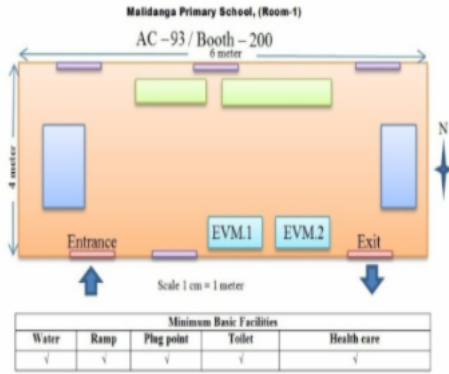

নির্বাচক নিবন্ধন আধিকারিকের স্বাক্ষর

Nazri Naksha

Google Map View

Malidanga Primary School, (Room-1)
AC_93 / Booth No. - 200

Polling Station Building Front View

Polling Station Front View

Cad View

Key MAP View