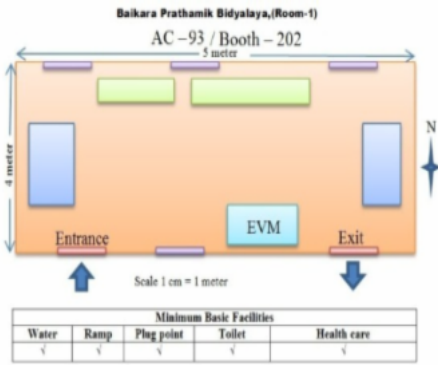

নির্বাচক নিবন্ধন আধিকারিকের স্বাক্ষর

Nazri Naksha

Google Map View

Polling Station Building Front View

Polling Station Front View

Cad View

Key MAP View

1 নাম : সাহিনা খাতুন পিতার নাম : ইয়াকুব আলি বাড়ির নং : এন002 বয়স : 26 লিঙ্গ : মহিলা	IY1890722 ফটো উপলব্ধ	2 নাম : রুমা খাতুন স্বামীর নাম : সানজারুল মন্ডল বাড়ির নং : এন0012 বয়স : 25 লিঙ্গ : মহিলা	UVU2389138 ফটো উপলব্ধ	3 নাম : সাবানা ইয়াসমিন স্বামীর নাম : বাবলু মন্ডল বাড়ির নং : n0012 বয়স : 25 লিঙ্গ : মহিলা	UVU2301836 ফটো উপলব্ধ
4 নাম : মোহাম্মদ কুদ্দুস পিতার নাম : আব্দুল করিম বাড়ির নং : n0012 বয়স : 61 লিঙ্গ : পুরুষ	UVU2301919 ফটো উপলব্ধ	5 নাম : কৌশিক দাস পিতার নাম : বিশ্বনাথ দাস বাড়ির নং : n0012 বয়স : 24 লিঙ্গ : পুরুষ	UVU2302107 ফটো উপলব্ধ	6 নাম : খাদিজা বিবি স্বামীর নাম : জাকির মন্ডল বাড়ির নং : n0012 বয়স : 27 লিঙ্গ : মহিলা	UVU2301471 ফটো উপলব্ধ
7 নাম : সানজারুল মন্ডল পিতার নাম : কেসমত আলি মন্ডল বাড়ির নং : n0012 বয়স : 27 লিঙ্গ : পুরুষ	UVU2302065 ফটো উপলব্ধ	8 নাম : ইন্দ্রজীত দাস পিতার নাম : সাধন দাস বাড়ির নং : n0012 বয়স : 33 লিঙ্গ : পুরুষ	UVU1470053 ফটো উপলব্ধ	9 নাম : সালমা বিবি মন্ডল স্বামীর নাম : মোহাম্মদ কুদ্দুস বাড়ির নং : এন0012 বয়স : 59 লিঙ্গ : মহিলা	UVU2619211 ফটো উপলব্ধ
10 নাম : অমেলা দাস স্বামীর নাম : সাধন দাস বাড়ির নং : n0012 বয়স : 57 লিঙ্গ : মহিলা	WB/12/083/657501 ফটো উপলব্ধ	11 নাম : মোহাম্মদ বরজুতা মন্ডল পিতার নাম : মোহাম্মদ কুদ্দুস বাড়ির নং : এন0012 বয়স : 32 লিঙ্গ : পুরুষ	NWD4271945 ফটো উপলব্ধ	12 নাম : তসলিমা বিবি স্বামীর নাম : সিরাজ মন্ডল বাড়ির নং : n0113 বয়স : 46 লিঙ্গ : মহিলা	GQL3524741 ফটো উপলব্ধ
13 নাম : সিরাজ মন্ডল পিতার নাম : লুৎফর মন্ডল বাড়ির নং : n0113 বয়স : 46 লিঙ্গ : পুরুষ	GQL1938059 ফটো উপলব্ধ	14 নাম : আকবর খাঁ পিতার নাম : ছেরমত খাঁ বাড়ির নং : n0116 বয়স : 53 লিঙ্গ : পুরুষ	WB/12/083/657824 ফটো উপলব্ধ	15 নাম : অজিফা বিবি খাঁ স্বামীর নাম : আকবর খাঁ বাড়ির নং : n0116 বয়স : 49 লিঙ্গ : মহিলা	WB/12/083/657032 ফটো উপলব্ধ
16 নাম : আমির হাসান খাঁ পিতার নাম : আকবর খাঁ বাড়ির নং : n0116 বয়স : 29 লিঙ্গ : পুরুষ	UVU1815315 ফটো উপলব্ধ	17 নাম : ববি দাস স্বামীর নাম : অনুকুল দাস বাড়ির নং : n0116 বয়স : 32 লিঙ্গ : মহিলা	UVU1815224 ফটো উপলব্ধ	18 নাম : স্বপন খাঁড়া পিতার নাম : তাবাদি খাঁড়া বাড়ির নং : n0070 বয়স : 64 লিঙ্গ : পুরুষ	WB/12/083/657335 ফটো উপলব্ধ
19 নাম : সন্ধ্যা খাঁড়া স্বামীর নাম : স্বপন খাঁড়া বাড়ির নং : n0070 বয়স : 59 লিঙ্গ : মহিলা	WB/12/083/657157 ফটো উপলব্ধ	20 নাম : প্রদীপ খাঁড়া পিতার নাম : স্বপন খাঁড়া বাড়ির নং : n0070 বয়স : 37 লিঙ্গ : পুরুষ	GQL3616257 ফটো উপলব্ধ	21 নাম : রুবি বিশ্বাস পিতার নাম : প্রান গোবিন্দ বিশ্বাস বাড়ির নং : n0070 বয়স : 29 লিঙ্গ : মহিলা	UVU1815257 ফটো উপলব্ধ
22 নাম : রেহেনা খাতুন পিতার নাম : জুলফিকার মন্ডল বাড়ির নং : n0103 বয়স : 28 লিঙ্গ : মহিলা	UVU2023570 ফটো উপলব্ধ	23 নাম : শাবানা খাতুন স্বামীর নাম : সফিক মন্ডল বাড়ির নং : n0197 বয়স : 31 লিঙ্গ : মহিলা	UVU1612233 ফটো উপলব্ধ	24 নাম : কারিমা খাতুন স্বামীর নাম : গিয়াসউদ্দিন মন্ডল বাড়ির নং : n0190 বয়স : 33 লিঙ্গ : মহিলা	UVU1375567 ফটো উপলব্ধ
25 নাম : রুহুল আমিন মন্ডল অন্যান্য : মারুফ আল্লিক বাড়ির নং : এন0082 বয়স : 27 লিঙ্গ : পুরুষ	UVU2389179 ফটো উপলব্ধ	26 নাম : রেশমা খাতুন স্বামীর নাম : মিজানুর রহমান মন্ডল বাড়ির নং : এন0000 বয়স : 24 লিঙ্গ : মহিলা	UVU2385441 ফটো উপলব্ধ	27 নাম : মিনারা খাতুন স্বামীর নাম : মোহাম্মদ মোহসিন মন্ডল বাড়ির নং : n0192 বয়স : 38 লিঙ্গ : মহিলা	GQL3328457 ফটো উপলব্ধ
28 নাম : সাইমা খাতুন বিবি স্বামীর নাম : রবিউল মন্ডল বাড়ির নং : n00101 বয়স : 26 লিঙ্গ : মহিলা	UVU2301653 ফটো উপলব্ধ	29 নাম : ফেরদোসীয়ারা খাতুন বিবি স্বামীর নাম : আবুছদ্দিক মন্ডল বাড়ির নং : n0146 বয়স : 33 লিঙ্গ : মহিলা	UVU1712538 ফটো উপলব্ধ	30 নাম : মাজেদা খাতুন(বিবি) স্বামীর নাম : সরিফুল মন্ডল বাড়ির নং : n0169 বয়স : 36 লিঙ্গ : মহিলা	GQL3616406 ফটো উপলব্ধ