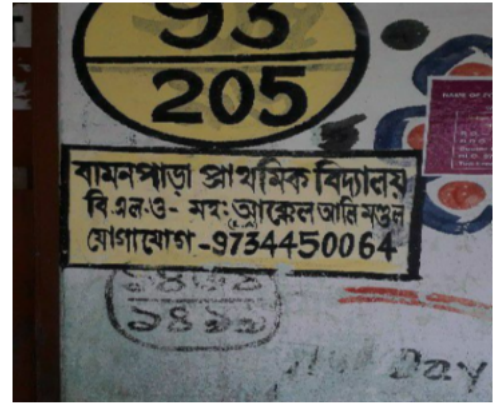

নির্বাচক নিবন্ধন আধিকারিকের স্বাক্ষর

Nazri Naksha

Created by Universal Computing Company

Google Map View

Bamanpara Prathamik Bidyalaya, (Room-2)
AC_93 / Booth No. - 205

Polling Station Building Front View

Polling Station Front View