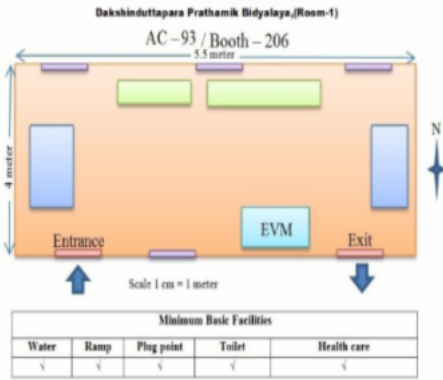

নির্বাচক নিবন্ধন আধিকারিকের স্বাক্ষর

Nazri Naksha

Google Map View

Polling Station Building Front View

Polling Station Front View

Cad View

Key MAP View

1 নাম : আরতী রায় (মল্লিক) স্বামীর নাম: গৌতম রায় বাড়ির নং : n0157 বয়স : 45 লিঙ্গ : মহিলা	GQL1864065 ফটো উপলব্ধ	2 নাম : নমিতা অধিকারী স্বামীর নাম: নিতাই অধিকারী বাড়ির নং : n0062 বয়স : 69 লিঙ্গ : মহিলা	WB/12/083/666715 ফটো উপলব্ধ	3 নাম : দিলীপ অধিকারী পিতার নাম: নিতাই অধিকারী বাড়ির নং : n0062 বয়স : 46 লিঙ্গ : পুরুষ	GQL2894806 ফটো উপলব্ধ
4 নাম : দশরথ অধিকারী পিতার নাম: নিতাই অধিকারী বাড়ির নং : n0062 বয়স : 43 লিঙ্গ : পুরুষ	GQL1948470 ফটো উপলব্ধ	5 নাম : সুজাতা অধিকারী স্বামীর নাম: অমিত অধিকারী বাড়ির নং : n0274 বয়স : 42 লিঙ্গ : মহিলা	GQL2812162 ফটো উপলব্ধ	6 নাম : গোপাল অধিকারী পিতার নাম: মহাদেব অধিকারী বাড়ির নং : n0122 বয়স : 43 লিঙ্গ : পুরুষ	GQL1947316 ফটো উপলব্ধ
7 নাম : গোবিন্দ অধিকারী পিতার নাম: মহাদেব অধিকারী বাড়ির নং : n0122 বয়স : 45 লিঙ্গ : পুরুষ	GQL1948769 ফটো উপলব্ধ	8 নাম : মালতী অধিকারী স্বামীর নাম: মহাদেব অধিকারী বাড়ির নং : n0122 বয়স : 59 লিঙ্গ : মহিলা	WB/12/083/666520 ফটো উপলব্ধ	9 নাম : মহাদেব অধিকারী পিতার নাম: ব্রজবল্লভ অধিকারী বাড়ির নং : n0122 বয়স : 69 লিঙ্গ : পুরুষ	WB/12/083/666543 ফটো উপলব্ধ
10 নাম : অমিত অধিকারী পিতার নাম: রবীন্দ্র নাথ অধিকারী বাড়ির নং : n0121 বয়স : 39 লিঙ্গ : পুরুষ	GQL3330297 ফটো উপলব্ধ	11 নাম : চন্দনা অধিকারী স্বামীর নাম: রবীন্দ্রনাথ অধিকারী বাড়ির নং : n0121 বয়স : 57 লিঙ্গ : মহিলা	WB/12/083/666331 ফটো উপলব্ধ	12 নাম : কম্পনা অধিকারী(মন্ডল) স্বামীর নাম: বিশ্বনাথ অধিকারী বাড়ির নং : n0120 বয়স : 37 লিঙ্গ : মহিলা	UVU1471622 ফটো উপলব্ধ
13 নাম : টুম্পা অধিকারি পিতার নাম: তারক অধিকারি বাড়ির নং : n0120 বয়স : 37 লিঙ্গ : মহিলা	GQL3526324 ফটো উপলব্ধ	14 নাম : প্রিয়াংকা অধিকারি স্বামীর নাম: সুকান্ত অধিকারি বাড়ির নং : n0120 বয়স : 40 লিঙ্গ : মহিলা	GQL3526316 ফটো উপলব্ধ	15 নাম : বিশ্বনাথ অধিকারী পিতার নাম: তারক অধিকারী বাড়ির নং : n0120 বয়স : 44 লিঙ্গ : পুরুষ	GQL2894798 ফটো উপলব্ধ
16 নাম : নিত্যানন্দ অধিকারী পিতার নাম: তারক অধিকারী বাড়ির নং : n0120 বয়স : 34 লিঙ্গ : পুরুষ	UVU1293018 ফটো উপলব্ধ	17 নাম : প্রশান্ত অধিকারী পিতার নাম: তারক অধিকারী বাড়ির নং : n0120 বয়স : 50 লিঙ্গ : পুরুষ	WB/12/083/666456 ফটো উপলব্ধ	18 নাম : সুকান্ত অধিকারী পিতার নাম: তারক অধিকারী বাড়ির নং : n0120 বয়স : 55 লিঙ্গ : পুরুষ	UVU2690899 ফটো উপলব্ধ
19 নাম : তারক চন্দ্র অধিকারী পিতার নাম: ব্রজবল্লভ অধিকারী বাড়ির নং : n0120 বয়স : 81 লিঙ্গ : পুরুষ	WB/12/083/666545 ফটো উপলব্ধ	20 নাম : সুপর্ণা অধিকারী স্বামীর নাম: প্রশান্ত অধিকারী বাড়ির নং : n0120 বয়স : 32 লিঙ্গ : মহিলা	UVU1901875 ফটো উপলব্ধ	21 নাম : মিঠু অধিকারী স্বামীর নাম: দশরথ অধিকারী বাড়ির নং : n0150 বয়স : 36 লিঙ্গ : মহিলা	UVU0332411 ফটো উপলব্ধ
22 নাম : নিবারন কর্মকার পিতার নাম: নিমাই কর্মকার বাড়ির নং : n0098 বয়স : 49 লিঙ্গ : পুরুষ	UVU2024404 ফটো উপলব্ধ	23 নাম : সধিতা কর্মকার পিতার নাম: নিরঞ্জন কর্মকার বাড়ির নং : n0098 বয়স : 24 লিঙ্গ : মহিলা	UVU2305415 ফটো উপলব্ধ	24 নাম : সঙ্গীতা কর্মকার স্বামীর নাম: বাপী কর্মকার বাড়ির নং : n0097 বয়স : 26 লিঙ্গ : মহিলা	UVU2042299 ফটো উপলব্ধ
25 নাম : সুজাতা কর্মকার স্বামীর নাম: সনৎ কর্মকার বাড়ির নং : এন0116 বয়স : 25 লিঙ্গ : মহিলা	UVU2486603 ফটো উপলব্ধ	26 নাম : বাপী কর্মকার পিতার নাম: হাজারী কর্মকার বাড়ির নং : n0097 বয়স : 32 লিঙ্গ : পুরুষ	UVU1471762 ফটো উপলব্ধ	27 নাম : পম্পা কর্মকার স্বামীর নাম: টোটন কর্মকার বাড়ির নং : n0097 বয়স : 36 লিঙ্গ : মহিলা	UVU1292846 ফটো উপলব্ধ
28 নাম : টোটন কর্মকার পিতার নাম: হাজারী কর্মকার বাড়ির নং : n0097 বয়স : 36 লিঙ্গ : পুরুষ	UVU1183490 ফটো উপলব্ধ	29 নাম : রনজিত কর্মকার পিতার নাম: হাজারী কর্মকার বাড়ির নং : n0097 বয়স : 42 লিঙ্গ : পুরুষ	GQL3617271 ফটো উপলব্ধ	30 নাম : শোভা কর্মকার স্বামীর নাম: হাজারী কর্মকার বাড়ির নং : n0097 বয়স : 59 লিঙ্গ : মহিলা	WB/12/083/666037 ফটো উপলব্ধ