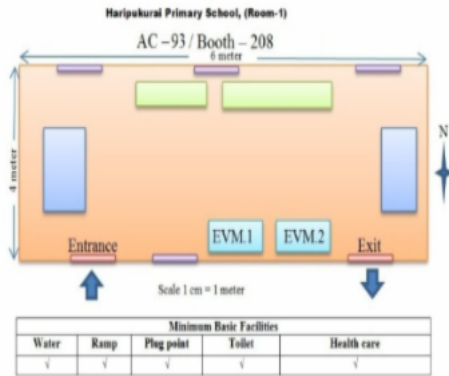

নির্বাচক নিবন্ধন আধিকারিকের স্বাক্ষর

Nazri Naksha

Google Map View

Polling Station Building Front View

Polling Station Front View

Cad View

Key MAP View

বিধানসভা নির্বাচনক্ষেত্রের নং, নাম : 93-হরিণঘাটা  
ভাগ নং, নাম : 1-হাড়িপুকুরিয়া(কুলিপাড়া),