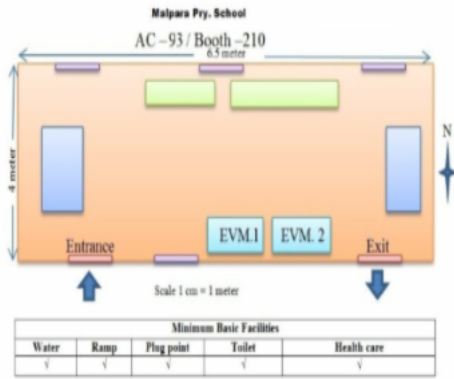

নির্বাচক নিবন্ধন আধিকারিকের স্বাক্ষর

Nazri Naksha

Google Map View

Polling Station Building Front View

Polling Station Front View

Cad View

Key MAP View

1 নাম : মিতা গোলদার স্বামীর নাম: বিশ্বজিৎ গোলদার বাড়ির নং : n0084 বয়স : 29 লিঙ্গ : মহিলা	UVU1903533 ফটো উপলব্ধ	2 নাম : সৌরভ গোলদার পিতার নাম: আনন্দ গোলদার বাড়ির নং : n0083 বয়স : 28 লিঙ্গ : পুরুষ	UVU1903632 ফটো উপলব্ধ	3 নাম : সুপর্ণা গোলদার স্বামীর নাম: চন্দন গোলদার বাড়ির নং : n0089 বয়স : 31 লিঙ্গ : মহিলা	IY1388438 ফটো উপলব্ধ
4 নাম : চন্দনা গোলদার স্বামীর নাম: পৌরুট গোলদার বাড়ির নং : n0083 বয়স : 29 লিঙ্গ : মহিলা	UVU2029734 ফটো উপলব্ধ	5 নাম : আশুতোষ গোলদার পিতার নাম: ফকিরচাঁদ গোলদার বাড়ির নং : n0083 বয়স : 76 লিঙ্গ : পুরুষ	WB/12/083/675531 ফটো উপলব্ধ	6 নাম : দেবলা গোলদার স্বামীর নাম: আশুতোষ গোলদার বাড়ির নং : n0083 বয়স : 71 লিঙ্গ : মহিলা	WB/12/083/675639 ফটো উপলব্ধ
7 নাম : অনন্ত গোলদার পিতার নাম: আশুতোষ গোলদার বাড়ির নং : n0083 বয়স : 42 লিঙ্গ : পুরুষ	GQL2958353 ফটো উপলব্ধ	8 নাম : পারুল গোলদার স্বামীর নাম: অনন্ত গোলদার বাড়ির নং : n0083 বয়স : 37 লিঙ্গ : মহিলা	UVU1294909 ফটো উপলব্ধ	9 নাম : সুনীল গোলদার পিতার নাম: ফকিরচাঁদ গোলদার বাড়ির নং : n0083 বয়স : 64 লিঙ্গ : পুরুষ	WB/12/083/675740 ফটো উপলব্ধ
10 নাম : মিনতী গোলদার স্বামীর নাম: সুনীল গোলদার বাড়ির নং : n0083 বয়স : 59 লিঙ্গ : মহিলা	WB/12/083/675741 ফটো উপলব্ধ	11 নাম : চিত্তামনি গোলদার পিতার নাম: ফকিরচাঁদ গোলদার বাড়ির নং : n0083 বয়স : 61 লিঙ্গ : পুরুষ	WB/12/083/675506 ফটো উপলব্ধ	12 নাম : কম্পনা গোলদার স্বামীর নাম: চিত্তামনি গোলদার বাড়ির নং : n0083 বয়স : 57 লিঙ্গ : মহিলা	WB/12/083/675443 ফটো উপলব্ধ
13 নাম : প্রভাষ গোলদার পিতার নাম: চিত্তামনি গোলদার বাড়ির নং : n0083 বয়স : 30 লিঙ্গ : পুরুষ	UVU1716984 ফটো উপলব্ধ	14 নাম : প্রমীলা গোলদার স্বামীর নাম: বাসুদেব গোলদার বাড়ির নং : n0083 বয়স : 76 লিঙ্গ : মহিলা	UVU2588705 ফটো উপলব্ধ	15 নাম : আনন্দ গোলদার পিতার নাম: বাসুদেব গোলদার বাড়ির নং : n0083 বয়স : 56 লিঙ্গ : পুরুষ	WB/12/083/675080 ফটো উপলব্ধ
16 নাম : গদাধর গোলদার পিতার নাম: বাসুদেব গোলদার বাড়ির নং : n0083 বয়স : 47 লিঙ্গ : পুরুষ	GQL1802198 ফটো উপলব্ধ	17 নাম : রাখী গোলদার স্বামীর নাম: গদাধর গোলদার বাড়ির নং : n0083 বয়স : 35 লিঙ্গ : মহিলা	UVU1295039 ফটো উপলব্ধ	18 নাম : সন্ধ্যা গোলদার স্বামীর নাম: সদানন্দ গোলদার বাড়ির নং : n0083 বয়স : 46 লিঙ্গ : মহিলা	GQL3527439 ফটো উপলব্ধ
19 নাম : শুভেন্দু গোলদার পিতার নাম: সুনীল গোলদার বাড়ির নং : n0083 বয়স : 36 লিঙ্গ : পুরুষ	UVU1295070 ফটো উপলব্ধ	20 নাম : সন্ধ্যা গোলদার স্বামীর নাম: জয়দেব গোলদার বাড়ির নং : n0084 বয়স : 69 লিঙ্গ : মহিলা	WB/12/083/675442 ফটো উপলব্ধ	21 নাম : শ্রেয়ানন্দ গোলদার পিতার নাম: জয়দেব গোলদার বাড়ির নং : n0084 বয়স : 50 লিঙ্গ : পুরুষ	WB/12/083/675372 ফটো উপলব্ধ
22 নাম : শ্রীবাস গোলদার পিতার নাম: জয়দেব গোলদার বাড়ির নং : n0084 বয়স : 45 লিঙ্গ : পুরুষ	GQL2958338 ফটো উপলব্ধ	23 নাম : জবা গোলদার স্বামীর নাম: শ্রীবাস গোলদার বাড়ির নং : n0084 বয়স : 40 লিঙ্গ : মহিলা	GQL3527314 ফটো উপলব্ধ	24 নাম : হরিদাসী গোলদার স্বামীর নাম: শুকদেব গোলদার বাড়ির নং : n0084 বয়স : 56 লিঙ্গ : মহিলা	WB/12/083/675441 ফটো উপলব্ধ
25 নাম : রনজিৎ গোলদার পিতার নাম: শুকদেব গোলদার বাড়ির নং : n0084 বয়স : 41 লিঙ্গ : পুরুষ	UVU1295104 ফটো উপলব্ধ	26 নাম : সুমা গোলদার স্বামীর নাম: রনজিৎ গোলদার বাড়ির নং : n0084 বয়স : 37 লিঙ্গ : মহিলা	UVU1716851 ফটো উপলব্ধ	27 নাম : বিশ্বজিৎ গোলদার পিতার নাম: শুকদেব গোলদার বাড়ির নং : n0084 বয়স : 37 লিঙ্গ : পুরুষ	UVU0951335 ফটো উপলব্ধ
28 নাম : কৃষ্ণদ গোলদার পিতার নাম: অমল্য গোলদার বাড়ির নং : n0084 বয়স : 58 লিঙ্গ : পুরুষ	WB/12/083/675458 ফটো উপলব্ধ	29 নাম : চিরঞ্জিত গোলদার পিতার নাম: কৃষ্ণদ গোলদার বাড়ির নং : n0084 বয়স : 35 লিঙ্গ : পুরুষ	UVU1295138 ফটো উপলব্ধ	30 নাম : কুমারেশ গোলদার পিতার নাম: কৃষ্ণদ গোলদার বাড়ির নং : n0084 বয়স : 32 লিঙ্গ : পুরুষ	UVU1597467 ফটো উপলব্ধ