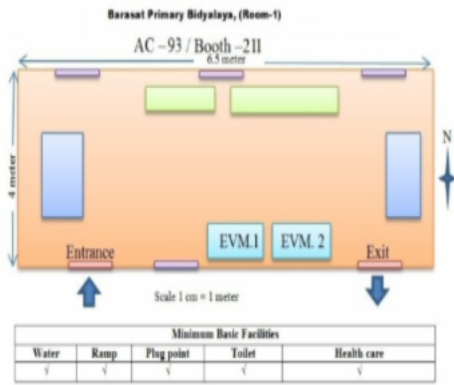

নির্বাচক নিবন্ধন আধিকারিকের স্বাক্ষর

Nazri Naksha

Google Map View

Polling Station Building Front View

Polling Station Front View

Cad View

Key MAP View

1 নাম : কল্যাণী বিবি স্বামীর নাম: রফিকুল মণ্ডল বাড়ির নং : n0090 বয়স : 45 লিঙ্গ : মহিলা	GQL3618568 ফটো উপলব্ধ	2 নাম : পারভিন বিবি মন্ডল স্বামীর নাম: সহিফুল মন্ডল বাড়ির নং : n0090 বয়স : 45 লিঙ্গ : মহিলা	GQL3219375 ফটো উপলব্ধ	3 নাম : এত্রাফিল মণ্ডল পিতার নাম: ইব্রাহীম মণ্ডল বাড়ির নং : n0090 বয়স : 49 লিঙ্গ : পুরুষ	WB/12/083/678076 ফটো উপলব্ধ
4 নাম : ফয়জুল মন্ডল পিতার নাম: ইব্রাহীম মন্ডল বাড়ির নং : n0090 বয়স : 45 লিঙ্গ : পুরুষ	GQL1798966 ফটো উপলব্ধ	5 নাম : রফিকুল মন্ডল পিতার নাম: ইব্রাহীম মন্ডল বাড়ির নং : n0090 বয়স : 49 লিঙ্গ : পুরুষ	GQL3219367 ফটো উপলব্ধ	6 নাম : আসমানা বিবি স্বামীর নাম: মহিদুল মিয়া বাড়ির নং : n0072 বয়স : 42 লিঙ্গ : মহিলা	GQL3527793 ফটো উপলব্ধ
7 নাম : শহর জান বিবি স্বামীর নাম: সহিদুল মিয়া বাড়ির নং : n0072 বয়স : 41 লিঙ্গ : মহিলা	GQL3527645 ফটো উপলব্ধ	8 নাম : সহিদুল মিয়া পিতার নাম: লুৎফর মিয়া বাড়ির নং : n0072 বয়স : 46 লিঙ্গ : পুরুষ	GQL1799444 ফটো উপলব্ধ	9 নাম : সালেহা বিবি স্বামীর নাম: লুৎফর মিয়া বাড়ির নং : n0072 বয়স : 59 লিঙ্গ : মহিলা	WB/12/083/678437 ফটো উপলব্ধ
10 নাম : আসরাফ মিয়া পিতার নাম: ওহাব মিয়া বাড়ির নং : n0067 বয়স : 40 লিঙ্গ : পুরুষ	GQL3332046 ফটো উপলব্ধ	11 নাম : তাজমীরা বিবি স্বামীর নাম: খায়ের মিয়া বাড়ির নং : n0067 বয়স : 58 লিঙ্গ : মহিলা	WB/12/083/678247 ফটো উপলব্ধ	12 নাম : খায়ের মিয়া পিতার নাম: অজেল মিয়া বাড়ির নং : n0067 বয়স : 61 লিঙ্গ : পুরুষ	WB/12/083/678176 ফটো উপলব্ধ
13 নাম : হেনা বিবি স্বামীর নাম: ওহাব মিয়া বাড়ির নং : n0067 বয়স : 59 লিঙ্গ : মহিলা	WB/12/083/678402 ফটো উপলব্ধ	14 নাম : ওহাব মিয়া পিতার নাম: অজেল মিয়া বাড়ির নং : n0067 বয়স : 65 লিঙ্গ : পুরুষ	WB/12/083/678411 ফটো উপলব্ধ	15 নাম : সেলিমা বিবি স্বামীর নাম: কিমত মিয়া বাড়ির নং : n0066 বয়স : 39 লিঙ্গ : মহিলা	UVU0955708 ফটো উপলব্ধ
16 নাম : সাহাবুদ্দিন মিয়া পিতার নাম: লতিব মিয়া বাড়ির নং : n0066 বয়স : 33 লিঙ্গ : পুরুষ	UVU1598077 ফটো উপলব্ধ	17 নাম : রোমেচা বিবি স্বামীর নাম: লতিব মিয়া বাড়ির নং : n0066 বয়স : 71 লিঙ্গ : মহিলা	WB/12/083/678370 ফটো উপলব্ধ	18 নাম : আনোয়ার হোসেন পিতার নাম: মজিত মিয়া বাড়ির নং : n0047 বয়স : 47 লিঙ্গ : পুরুষ	GQL1798487 ফটো উপলব্ধ
19 নাম : মোহারা বিবি স্বামীর নাম: মজিদ মিয়া বাড়ির নং : n0047 বয়স : 73 লিঙ্গ : মহিলা	GQL1798560 ফটো উপলব্ধ	20 নাম : মর্জিনা বিবি স্বামীর নাম: বাকীবুল্লা মিয়া বাড়ির নং : n0042 বয়স : 37 লিঙ্গ : মহিলা	HCL3729621 ফটো উপলব্ধ	21 নাম : বাকিবুল্লা মিয়া পিতার নাম: জয়নাল মিয়া বাড়ির নং : n0042 বয়স : 49 লিঙ্গ : পুরুষ	UVU2174878 ফটো উপলব্ধ
22 নাম : তাহারিমা বিবি মিয়া স্বামীর নাম: মোসারেফ মিয়া বাড়ির নং : n0060 বয়স : 41 লিঙ্গ : মহিলা	GQL3219490 ফটো উপলব্ধ	23 নাম : মোশারেফ মিয়া পিতার নাম: হাতেম মিয়া বাড়ির নং : n0060 বয়স : 57 লিঙ্গ : পুরুষ	GQL3219482 ফটো উপলব্ধ	24 নাম : তনুজা বিবি স্বামীর নাম: হায়দার মিয়া বাড়ির নং : n0060 বয়স : 42 লিঙ্গ : মহিলা	GQL3618584 ফটো উপলব্ধ
25 নাম : হায়দার মিয়া পিতার নাম: হাতেম মিয়া বাড়ির নং : n0060 বয়স : 61 লিঙ্গ : পুরুষ	WB/12/083/678597 ফটো উপলব্ধ	26 নাম : আমেনা বিবি স্বামীর নাম: হাতেম মিয়া বাড়ির নং : n0060 বয়স : 81 লিঙ্গ : মহিলা	WB/12/083/678070 ফটো উপলব্ধ	27 নাম : কারিমুল্লা মিয়া পিতার নাম: কেতাবুল মিয়া বাড়ির নং : n0059 বয়স : 29 লিঙ্গ : পুরুষ	UVU1817360 ফটো উপলব্ধ
28 নাম : আমেনা বিবি স্বামীর নাম: কেতাবুল মিয়া বাড়ির নং : n0059 বয়স : 53 লিঙ্গ : মহিলা	WB/19/089/255311 ফটো উপলব্ধ	29 নাম : কেতাবুল মিয়া পিতার নাম: দীনালী মিয়া বাড়ির নং : n0059 বয়স : 52 লিঙ্গ : পুরুষ	WB/12/083/678781 ফটো উপলব্ধ	30 নাম : আজমীর মিয়া পিতার নাম: ফকির মিয়া বাড়ির নং : n0059 বয়স : 38 লিঙ্গ : পুরুষ	UVU0957241 ফটো উপলব্ধ