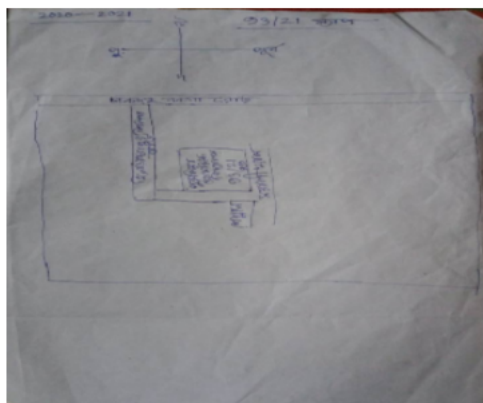

নির্বাচক নিবন্ধন আধিকারিকের স্বাক্ষর

Nazri Naksha

Google Map View

Polling Station Building Front View

Polling Station Front View

Cad View

Key MAP View

1 নাম : মালতী (দেব) কীর্তনীয়া স্বামীর নাম : উপেন বিশ্বাস বাড়ির নং : n0194 বয়স : 56 লিঙ্গ : মহিলা	UVU1930080 ফটো উপলব্ধ	2 নাম : বিপ্লব দাস পিতার নাম : সুনিল দাস বাড়ির নং : n0038 বয়স : 28 লিঙ্গ : পুরুষ	UVU1930155 ফটো উপলব্ধ	3 নাম : ত্রিদিপ কীর্তনীয়া পিতার নাম : দেবশীষ কীর্তনীয়া বাড়ির নং : n0223 বয়স : 26 লিঙ্গ : পুরুষ	UVU2047520 ফটো উপলব্ধ
4 নাম : সরলা কীর্তনীয়া স্বামীর নাম : সুশান্ত কীর্তনীয়া বাড়ির নং : n0038 বয়স : 76 লিঙ্গ : মহিলা	WB/12/083/282605 ফটো উপলব্ধ	5 নাম : সুশান্ত কীর্তনীয়া পিতার নাম : সুশীল কীর্তনীয়া বাড়ির নং : n0038 বয়স : 57 লিঙ্গ : পুরুষ	WB/12/083/282631 ফটো উপলব্ধ	6 নাম : পূর্ণিমা কীর্তনীয়া স্বামীর নাম : সুশান্ত কীর্তনীয়া বাড়ির নং : n0038 বয়স : 50 লিঙ্গ : মহিলা	WB/12/083/282632 ফটো উপলব্ধ
7 নাম : সৈকত কীর্তনীয়া পিতার নাম : সুশান্ত কীর্তনীয়া বাড়ির নং : n0038 বয়স : 30 লিঙ্গ : পুরুষ	UVU1636638 ফটো উপলব্ধ	8 নাম : দেবশীষ কীর্তনীয়া পিতার নাম : সুশীল কীর্তনীয়া বাড়ির নং : n0038 বয়স : 53 লিঙ্গ : পুরুষ	WB/12/083/282963 ফটো উপলব্ধ	9 নাম : বকুল (মিস্ত্রী) কীর্তনীয়া স্বামীর নাম : দেবশীষ কীর্তনীয়া বাড়ির নং : n0038 বয়স : 49 লিঙ্গ : মহিলা	GQL3106903 ফটো উপলব্ধ
10 নাম : দিব্যেন্দু কীর্তনীয়া পিতার নাম : দেবশীষ কীর্তনীয়া বাড়ির নং : n0038 বয়স : 29 লিঙ্গ : পুরুষ	UVU1765114 ফটো উপলব্ধ	11 নাম : বিকাশ কীর্তনীয়া পিতার নাম : সুশীল কীর্তনীয়া বাড়ির নং : n0038 বয়স : 51 লিঙ্গ : পুরুষ	WB/12/083/282911 ফটো উপলব্ধ	12 নাম : সৌরভ কীর্তনীয়া পিতার নাম : সুশান্ত কীর্তনীয়া বাড়ির নং : n0038 বয়স : 33 লিঙ্গ : পুরুষ	UVU1522481 ফটো উপলব্ধ
13 নাম : সুস্মিতা ঘোষাল পিতার নাম : গোপাল ঘোষাল বাড়ির নং : এন0038 বয়স : 31 লিঙ্গ : মহিলা	ILJ2437960 ফটো উপলব্ধ	14 নাম : যাদব গোলদার পিতার নাম : ক্ষীরোদ গোলদার বাড়ির নং : n0086 বয়স : 43 লিঙ্গ : পুরুষ	GQL3106929 ফটো উপলব্ধ	15 নাম : বিথীকা গোলদার স্বামীর নাম : যাদব গোলদার বাড়ির নং : n0086 বয়স : 41 লিঙ্গ : মহিলা	GQL3508793 ফটো উপলব্ধ
16 নাম : জগদীশ গোলদার পিতার নাম : ক্ষীরোদ গোলদার বাড়ির নং : n0086 বয়স : 56 লিঙ্গ : পুরুষ	WB/12/083/282573 ফটো উপলব্ধ	17 নাম : রবীন গোলদার পিতার নাম : যুধিষ্ঠির গোলদার বাড়ির নং : n0087 বয়স : 54 লিঙ্গ : পুরুষ	WB/12/083/282208 ফটো উপলব্ধ	18 নাম : সুমলা গোলদার স্বামীর নাম : রবীন গোলদার বাড়ির নং : n0087 বয়স : 50 লিঙ্গ : মহিলা	WB/12/083/282096 ফটো উপলব্ধ
19 নাম : সুরাজ গোলদার পিতার নাম : রবীন গোলদার বাড়ির নং : n0087 বয়স : 35 লিঙ্গ : পুরুষ	UVU1219112 ফটো উপলব্ধ	20 নাম : ধীরাজ গোলদার পিতার নাম : রবীন গোলদার বাড়ির নং : n0087 বয়স : 29 লিঙ্গ : পুরুষ	UVU1765064 ফটো উপলব্ধ	21 নাম : বলাই গোলদার পিতার নাম : জগদীশ গোলদার বাড়ির নং : এন0086 বয়স : 26 লিঙ্গ : পুরুষ	UVU2487965 ফটো উপলব্ধ
22 নাম : পূজা গোলদার পিতার নাম : জগদীশ গোলদার বাড়ির নং : এন0087 বয়স : 28 লিঙ্গ : মহিলা	UVU2487973 ফটো উপলব্ধ	23 নাম : মামনি মণ্ডল স্বামীর নাম : সুকদেব মণ্ডল বাড়ির নং : এন0086 বয়স : 31 লিঙ্গ : মহিলা	UVU1634187 ফটো উপলব্ধ	24 নাম : জিৎ গোলদার পিতার নাম : যাদব গোলদার বাড়ির নং : এন0086 বয়স : 21 লিঙ্গ : পুরুষ	UVU2612521 ফটো উপলব্ধ
25 নাম : গীতা ঢালী স্বামীর নাম : সুভাষ ঢালী বাড়ির নং : n0064 বয়স : 55 লিঙ্গ : মহিলা	UVU2517761 ফটো উপলব্ধ	26 নাম : মাধবী দাস স্বামীর নাম : অরিন্দম ঢালী বাড়ির নং : এন0064 বয়স : 30 লিঙ্গ : মহিলা	SSA1824713 ফটো উপলব্ধ	27 নাম : বিক্রম ঢালী পিতার নাম : বিকাশ ঢালী বাড়ির নং : এন0064 বয়স : 25 লিঙ্গ : পুরুষ	UVU2105369 ফটো উপলব্ধ
28 নাম : বর্নালী ঢালী পিতার নাম : সুখেন ঢালী বাড়ির নং : এন0061 বয়স : 25 লিঙ্গ : মহিলা	UVU2070373 ফটো উপলব্ধ	29 নাম : সুখেন ঢালী পিতার নাম : সুনীল কুমার ঢালী বাড়ির নং : n0061 বয়স : 55 লিঙ্গ : পুরুষ	UVU2295848 ফটো উপলব্ধ	Q 30 নাম : সৈকত ঢালী পিতার নাম : বিশজিৎ ঢালী বাড়ির নং : বয়স : 26 লিঙ্গ : পুরুষ	UVU2047439 ফটো উপলব্ধ