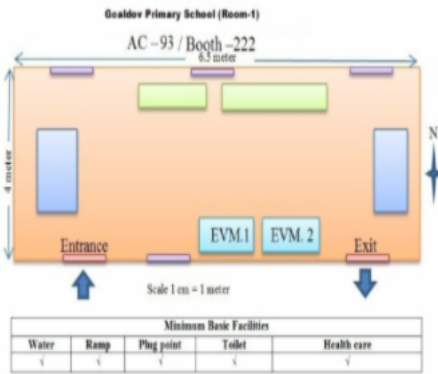

নির্বাচক নিবন্ধন আধিকারিকের স্বাক্ষর

Nazri Naksha

Google Map View

Polling Station Building Front View

Polling Station Front View

Cad View

Key MAP View

1 নাম : নাজমুন নাহার বিবি স্বামীর নাম: মিজানুর রহমান মণ্ডল বাড়ির নং : n0181 বয়স : 38 লিঙ্গ : মহিলা	GQL3622578 ফটো উপলব্ধ	2 নাম : হাফিজা বিবি স্বামীর নাম: আজিজুল হক মণ্ডল বাড়ির নং : n0182 বয়স : 40 লিঙ্গ : মহিলা	GQL3622586 ফটো উপলব্ধ	3 নাম : এসমাতারা বিবি স্বামীর নাম: আব্দুল ছাদেক মণ্ডল বাড়ির নং : n0211 বয়স : 36 লিঙ্গ : মহিলা	UVU0955500 ফটো উপলব্ধ
4 নাম : মিনা দাস পিতার নাম: কালিমাহন দাস বাড়ির নং : n0015 বয়স : 36 লিঙ্গ : মহিলা	UVU2323350 ফটো উপলব্ধ	5 নাম : সুখরঞ্জন অধিকারী পিতার নাম: উষারঞ্জন অধিকারী বাড়ির নং : এন0015 বয়স : 36 লিঙ্গ : পুরুষ	UVU1299379 ফটো উপলব্ধ	6 নাম : উষারঞ্জন অধিকারী পিতার নাম: সুধন্য অধিকারী বাড়ির নং : n0015 বয়স : 66 লিঙ্গ : পুরুষ	WB/12/083/696226 ফটো উপলব্ধ
7 নাম : আভা অধিকারী স্বামীর নাম: উষারঞ্জন অধিকারী বাড়ির নং : n0015 বয়স : 56 লিঙ্গ : মহিলা	WB/12/083/696206 ফটো উপলব্ধ	8 নাম : বাপি অধিকারী পিতার নাম: উষারঞ্জন অধিকারী বাড়ির নং : n0015 বয়স : 39 লিঙ্গ : পুরুষ	GQL3439148 ফটো উপলব্ধ	9 নাম : সাবির আহম্মদ পিতার নাম: ফকির আহম্মদ বাড়ির নং : n0087 বয়স : 40 লিঙ্গ : পুরুষ	GQL3622230 ফটো উপলব্ধ
10 নাম : নাজির আহম্মদ পিতার নাম: ফকির আহম্মদ বাড়ির নং : n0087 বয়স : 50 লিঙ্গ : পুরুষ	GQL2906659 ফটো উপলব্ধ	11 নাম : রাব্বি আহম্মদ পিতার নাম: নাজির আহম্মদ বাড়ির নং : n0087 বয়স : 24 লিঙ্গ : পুরুষ	UVU2322543 ফটো উপলব্ধ	12 নাম : পারুল খাতুন (বিবি) স্বামীর নাম: সাবির আহম্মদ বাড়ির নং : n0087 বয়স : 28 লিঙ্গ : মহিলা	UVU1907294 ফটো উপলব্ধ
13 নাম : রাজিব আহম্মদ পিতার নাম: নাজির আহম্মদ বাড়ির নং : এন0087 বয়স : 26 লিঙ্গ : পুরুষ	UVU2073781 ফটো উপলব্ধ	14 নাম : মিনাজুল কাজী পিতার নাম: ওহাব কাজী বাড়ির নং : n0150 বয়স : 32 লিঙ্গ : পুরুষ	UVU1476431 ফটো উপলব্ধ	15 নাম : আমিনা কাজী স্বামীর নাম: ওহাব কাজী বাড়ির নং : n0150 বয়স : 53 লিঙ্গ : মহিলা	UVU2132280 ফটো উপলব্ধ
16 নাম : ওহাব কাজী পিতার নাম: রউফ কাজী বাড়ির নং : n0150 বয়স : 58 লিঙ্গ : পুরুষ	UVU2135333 ফটো উপলব্ধ	17 নাম : ইব্রাহিম খাঁ পিতার নাম: আজিদ খাঁ বাড়ির নং : মোড়লপাড়া বয়স : 32 লিঙ্গ : পুরুষ	UVU1602176 ফটো উপলব্ধ	18 নাম : মরিয়ম খাতুন মায়ের নাম: রাবেয়া মিয়া বাড়ির নং : n0003 বয়স : 27 লিঙ্গ : মহিলা	UVU2031334 ফটো উপলব্ধ
19 নাম : উর্বশী খাতুন স্বামীর নাম: সফি রুল মিয়া বাড়ির নং : n0289 বয়স : 30 লিঙ্গ : মহিলা	UVU1693639 ফটো উপলব্ধ	20 নাম : খুকমনি খাতুন স্বামীর নাম: ইব্রাহিম খাঁ বাড়ির নং : মোড়লপাড়া বয়স : 30 লিঙ্গ : মহিলা	UVU2089134 ফটো উপলব্ধ	21 নাম : বিলকিস খাতুন পিতার নাম: সহিদ মণ্ডল বাড়ির নং : n0220 বয়স : 32 লিঙ্গ : মহিলা	UVU1722362 ফটো উপলব্ধ
22 নাম : মফিজুল মন্ডল পিতার নাম: কাসেম মন্ডল বাড়ির নং : এন0206 বয়স : 41 লিঙ্গ : পুরুষ	GQL3439163 ফটো উপলব্ধ	23 নাম : কিতাবুল মন্ডল পিতার নাম: কাসেম মন্ডল বাড়ির নং : n0206 বয়স : 41 লিঙ্গ : পুরুষ	GQL3336567 ফটো উপলব্ধ	24 নাম : মারুফা খাতুন বিবি স্বামীর নাম: সফিজুল মণ্ডল বাড়ির নং : এন0206 বয়স : 42 লিঙ্গ : মহিলা	UVU1188689 ফটো উপলব্ধ
25 নাম : আঁশী তারা খাতুন মন্ডল স্বামীর নাম: আলামিন হোসেন মন্ডল বাড়ির নং : n0206 বয়স : 33 লিঙ্গ : মহিলা	UVU1421676 ফটো উপলব্ধ	26 নাম : আশ্বিনা বিবি মন্ডল স্বামীর নাম: কিতাবুল মণ্ডল বাড়ির নং : n0206 বয়স : 34 লিঙ্গ : মহিলা	UVU1821297 ফটো উপলব্ধ	27 নাম : রিশিকা খাতুন মণ্ডল স্বামীর নাম: সফিজুল মণ্ডল বাড়ির নং : n0049 বয়স : 26 লিঙ্গ : মহিলা	UVU2031409 ফটো উপলব্ধ
28 নাম : মারুফা খাতুন মণ্ডল পিতার নাম: ইমান আলি মণ্ডল বাড়ির নং : n0208 বয়স : 37 লিঙ্গ : মহিলা	UVU1299965 ফটো উপলব্ধ	29 নাম : রোজিনা খাতুন মন্ডল স্বামীর নাম: সহিদুল মন্ডল বাড়ির নং : n0208 বয়স : 36 লিঙ্গ : মহিলা	UVU1484542 ফটো উপলব্ধ	30 নাম : রুস্তম আলী গাজী পিতার নাম: মোস্তফিজ আলি গাজী বাড়ির নং : মোড়লপাড়া বয়স : 32 লিঙ্গ : পুরুষ	UVU2106441 ফটো উপলব্ধ