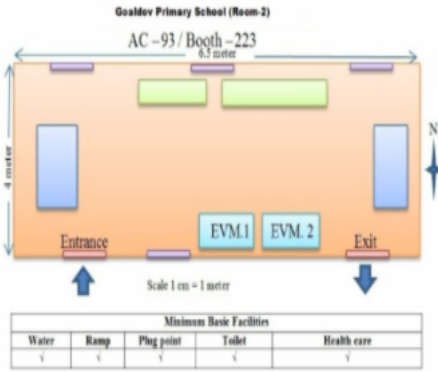

নির্বাচক নিবন্ধন আধিকারিকের স্বাক্ষর

Nazri Naksha

Google Map View

Polling Station Building Front View

Polling Station Front View

Cad View

Key MAP View

1 নাম : সুন্দরী অধিকারী মন্ডল স্বামীর নাম: সুবির মন্ডল বাড়ির নং : এন00105 বয়স : 24 লিঙ্গ : মহিলা	UVU2431245 ফটো উপলব্ধ	2 নাম : লতিফ কাজী পিতার নাম: রউফ কাজী বাড়ির নং : n0210 বয়স : 63 লিঙ্গ : পুরুষ	WB/12/083/699565 ফটো উপলব্ধ	3 নাম : মহিউদ্দিন কাজী পিতার নাম: লতিব কাজী বাড়ির নং : n0210 বয়স : 36 লিঙ্গ : পুরুষ	UVU1722487 ফটো উপলব্ধ
4 নাম : আরজিনা খাতুন স্বামীর নাম: সাহাবুদ্দিন মন্ডল বাড়ির নং : n0260 বয়স : 40 লিঙ্গ : মহিলা	GQL3301330 ফটো উপলব্ধ	5 নাম : রেবেকা খাতুন স্বামীর নাম: সালামউদ্দিন মন্ডল বাড়ির নং : n0258 বয়স : 35 লিঙ্গ : মহিলা	UVU1429695 ফটো উপলব্ধ	6 নাম : বাপী গোলদার পিতার নাম: নিত্যানন্দ গোলদার বাড়ির নং : n0094 বয়স : 33 লিঙ্গ : পুরুষ	UVU1476860 ফটো উপলব্ধ
7 নাম : কবিতা গোলদার স্বামীর নাম: সঞ্জয় গোলদার বাড়ির নং : n0085 বয়স : 40 লিঙ্গ : মহিলা	UVU1722685 ফটো উপলব্ধ	8 নাম : সঞ্জয় গোলদার পিতার নাম: কৃষ্ণ পদ গোলদার বাড়ির নং : n0085 বয়স : 42 লিঙ্গ : পুরুষ	UVU1001965 ফটো উপলব্ধ	9 নাম : কনিকা গোলদার স্বামীর নাম: সত্য গোলদার বাড়ির নং : n0094 বয়স : 37 লিঙ্গ : মহিলা	UVU1299866 ফটো উপলব্ধ
10 নাম : অনুপ গোলদার পিতার নাম: সঞ্জয় গোলদার বাড়ির নং : পাট নং 223 বয়স : 22 লিঙ্গ : পুরুষ	UVU2535169 ফটো উপলব্ধ	11 নাম : উমা রানী গোলদার (ঢালী) স্বামীর নাম: সমীর গোলদার বাড়ির নং : n0114 বয়স : 32 লিঙ্গ : মহিলা	UVU1907427 ফটো উপলব্ধ	12 নাম : অঞ্জলী গোলদার পিতার নাম: অনাথ গোলদার বাড়ির নং : এন00262 বয়স : 23 লিঙ্গ : মহিলা	UVU2431005 ফটো উপলব্ধ
Q 13 নাম : বাপী গোলদার পিতার নাম: শ্রীনাথ গোলদার বাড়ির নং : এন0114 বয়স : 23 লিঙ্গ : পুরুষ	UVU2431112 ফটো উপলব্ধ	14 নাম : ঝর্ণা গোলদার স্বামীর নাম: অনাথ গোলদার বাড়ির নং : এন0262 বয়স : 45 লিঙ্গ : মহিলা	UVU2431013 ফটো উপলব্ধ	15 নাম : বেবি গোলদার পিতার নাম: শ্যামল গোলদার বাড়ির নং : নং 0006 বয়স : 23 লিঙ্গ : মহিলা	UVU2430957 ফটো উপলব্ধ
16 নাম : সূজয় গোলদার পিতার নাম: দীনবন্ধু গোলদার বাড়ির নং : n0114 বয়স : 24 লিঙ্গ : পুরুষ	UVU2323939 ফটো উপলব্ধ	17 নাম : অঞ্জনা গোলদার পিতার নাম: অনাথ গোলদার বাড়ির নং : এন0262 বয়স : 25 লিঙ্গ : মহিলা	UVU2089183 ফটো উপলব্ধ	18 নাম : কম্পনা সরদার স্বামীর নাম: দেবকুমার সরদার বাড়ির নং : এন0037 বয়স : 50 লিঙ্গ : মহিলা	UVU2092492 ফটো উপলব্ধ
19 নাম : শ্যামল গোলদার পিতার নাম: হরেন্দ্র গোলদার বাড়ির নং : n0006 বয়স : 56 লিঙ্গ : পুরুষ	WB/12/083/699213 ফটো উপলব্ধ	20 নাম : রূপদাসী গোলদার স্বামীর নাম: শ্যামল গোলদার বাড়ির নং : n0006 বয়স : 53 লিঙ্গ : মহিলা	WB/12/083/699098 ফটো উপলব্ধ	21 নাম : ঝট্টু গোলদার পিতার নাম: শ্যামল গোলদার বাড়ির নং : n0006 বয়স : 32 লিঙ্গ : পুরুষ	UVU1602226 ফটো উপলব্ধ
22 নাম : শক্তিপদ গোলদার পিতার নাম: কৃষ্ণপদ গোলদার বাড়ির নং : n0084 বয়স : 73 লিঙ্গ : পুরুষ	WB/12/083/699472 ফটো উপলব্ধ	23 নাম : দেবী গোলদার স্বামীর নাম: শক্তিপদ গোলদার বাড়ির নং : n0084 বয়স : 67 লিঙ্গ : মহিলা	WB/12/083/699465 ফটো উপলব্ধ	24 নাম : দীনেশ গোলদার পিতার নাম: সুবল গোলদার বাড়ির নং : n0005 বয়স : 35 লিঙ্গ : পুরুষ	UVU1300078 ফটো উপলব্ধ
25 নাম : বাদল গোলদার পিতার নাম: সুবল গোলদার বাড়ির নং : n0005 বয়স : 38 লিঙ্গ : পুরুষ	UVU1002229 ফটো উপলব্ধ	26 নাম : রেবা গোলদার স্বামীর নাম: সুবল গোলদার বাড়ির নং : n0005 বয়স : 59 লিঙ্গ : মহিলা	WB/12/083/699512 ফটো উপলব্ধ	27 নাম : সুবল গোলদার পিতার নাম: হরেন্দ্র গোলদার বাড়ির নং : n0005 বয়স : 65 লিঙ্গ : পুরুষ	WB/12/083/699487 ফটো উপলব্ধ
28 নাম : করুনা গোলদার স্বামীর নাম: বিমল গোলদার বাড়ির নং : n0004 বয়স : 44 লিঙ্গ : মহিলা	GQL2907293 ফটো উপলব্ধ	29 নাম : বিমল গোলদার পিতার নাম: হরেন্দ্র গোলদার বাড়ির নং : n0004 বয়স : 45 লিঙ্গ : পুরুষ	GQL2907285 ফটো উপলব্ধ	30 নাম : জয়দ্রত গোলদার পিতার নাম: বিমল গোলদার বাড়ির নং : এন0004 বয়স : 20 লিঙ্গ : পুরুষ	UVU2605830 ফটো উপলব্ধ