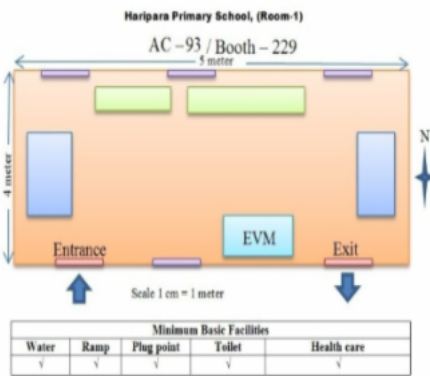

নির্বাচক নিবন্ধন আধিকারিকের স্বাক্ষর

Nazri Naksha

Google Map View

Polling Station Building Front View

Polling Station Front View

Cad View

Key MAP View

বিধানসভা নির্বাচনক্ষেত্রের নং, নাম : 93-হরিণঘাটা
ভাগ নং, নাম : 1-হাড়িপাড়া পূর্বপাড়া,