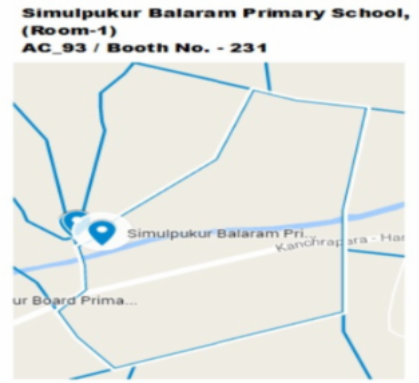

Google Map View