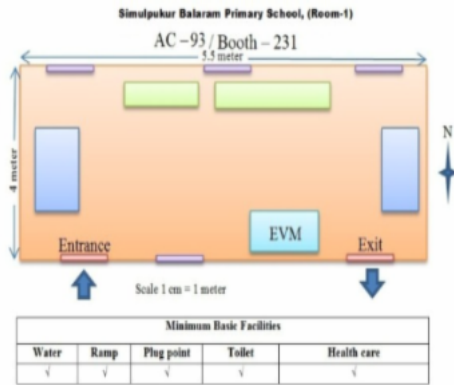

নির্বাচক নিবন্ধন আধিকারিকের স্বাক্ষর

Nazri Naksha

Google Map View

Polling Station Building Front View

Polling Station Front View

Cad View

Key MAP View

1 নাম : সবেদা বিবি (মোড়ল) স্বামীর নাম : শহীদ মোড়ল বাড়ির নং : এন003 বয়স : 39 লিঙ্গ : মহিলা	UVU0996769 ফটো উপলব্ধ	2 নাম : অনিমা দেবনাথ স্বামীর নাম : তারক দেবনাথ বাড়ির নং : এন001 বয়স : 43 লিঙ্গ : মহিলা	GQL3437159 ফটো উপলব্ধ	3 নাম : তারক দেবনাথ পিতার নাম : নকুল দেবনাথ বাড়ির নং : এন001 বয়স : 42 লিঙ্গ : পুরুষ	GQL2900843 ফটো উপলব্ধ
4 নাম : প্রদীপ অধিকারী পিতার নাম : কেশব চন্দ্র অধিকারী বাড়ির নং : n0001 বয়স : 36 লিঙ্গ : পুরুষ	UVU1043504 ফটো উপলব্ধ	5 নাম : কেশবচন্দ্র অধিকারী পিতার নাম : গোসাইদাস অধিকারী বাড়ির নং : n0001 বয়স : 57 লিঙ্গ : পুরুষ	WB/12/083/720109 ফটো উপলব্ধ	Q 6 নাম : জয়দেব অধিকারী পিতার নাম : গোসাই দাস অধিকারী বাড়ির নং : বয়স : 32 লিঙ্গ : পুরুষ	UVU1747534 ফটো উপলব্ধ
7 নাম : গৌতম অধিকারী পিতার নাম : কেশব চন্দ্র অধিকারী বাড়ির নং : n0001 বয়স : 32 লিঙ্গ : পুরুষ	UVU1726215 ফটো উপলব্ধ	8 নাম : প্রেয়সী অধিকারী স্বামীর নাম : কেশব অধিকারী বাড়ির নং : n0001 বয়স : 51 লিঙ্গ : মহিলা	WB/12/083/720013 ফটো উপলব্ধ	9 নাম : জহর আলি খাঁ পিতার নাম : জিন্নাদ আলি খাঁ বাড়ির নং : n0205 বয়স : 38 লিঙ্গ : পুরুষ	UVU1747567 ফটো উপলব্ধ
10 নাম : মামুদা খাঁ(খাতুন) স্বামীর নাম : জহর আলি খাঁ বাড়ির নং : n0208 বয়স : 33 লিঙ্গ : মহিলা	UVU1431360 ফটো উপলব্ধ	11 নাম : মাহুরা খাতুন(বিবি) স্বামীর নাম : জহর আলি খাঁ বাড়ির নং : n0252 বয়স : 46 লিঙ্গ : মহিলা	UVU1820505 ফটো উপলব্ধ	12 নাম : জ্যোৎস্না গাইন স্বামীর নাম : দিলীপ কুমার গাইন বাড়ির নং : n0106 বয়স : 38 লিঙ্গ : মহিলা	GQL3536034 ফটো উপলব্ধ
13 নাম : দিলীপ কুমার গাইন পিতার নাম : নীলকমল গাইন বাড়ির নং : n0106 বয়স : 43 লিঙ্গ : পুরুষ	GQL1791409 ফটো উপলব্ধ	14 নাম : মমতা গাইন স্বামীর নাম : বিক্রম গাইন বাড়ির নং : এন0227 বয়স : 48 লিঙ্গ : মহিলা	XYV1072198 ফটো উপলব্ধ	15 নাম : ভবতোষ গাইন পিতার নাম : নীলকমল গাইন বাড়ির নং : n0106 বয়স : 38 লিঙ্গ : পুরুষ	GQL3535911 ফটো উপলব্ধ
16 নাম : কালিদাসী গাইন স্বামীর নাম : নীলকমল গাইন বাড়ির নং : n0106 বয়স : 65 লিঙ্গ : মহিলা	UVU2182665 ফটো উপলব্ধ	17 নাম : উজ্জল গাইন পিতার নাম : বিক্রম গাইন বাড়ির নং : এন0227 বয়স : 22 লিঙ্গ : পুরুষ	UVU2528818 ফটো উপলব্ধ	18 নাম : বিধান গাইন পিতার নাম : বিক্রম গাইন বাড়ির নং : n0227 বয়স : 55 লিঙ্গ : পুরুষ	UVU1983618 ফটো উপলব্ধ
19 নাম : বিশাখা ঢালি স্বামীর নাম : ধ্রুব ঢালি বাড়ির নং : n0076 বয়স : 71 লিঙ্গ : মহিলা	UVU2524841 ফটো উপলব্ধ	20 নাম : শিখা ঢালী স্বামীর নাম : দীলিপ ঢালী বাড়ির নং : n0076 বয়স : 42 লিঙ্গ : মহিলা	GQL3339413 ফটো উপলব্ধ	21 নাম : অনিমেষ ঢালি পিতার নাম : দিলীপ ঢালি বাড়ির নং : এন0076 বয়স : 22 লিঙ্গ : পুরুষ	UVU2590420 ফটো উপলব্ধ
22 নাম : প্রশান্ত তরফদার পিতার নাম : মোহন তরফদার বাড়ির নং : n0146 বয়স : 41 লিঙ্গ : পুরুষ	GQL3535952 ফটো উপলব্ধ	23 নাম : লক্ষ্মীরানী তরফদার স্বামীর নাম : সুশান্ত তরফদার বাড়ির নং : n0146 বয়স : 40 লিঙ্গ : মহিলা	GQL3232592 ফটো উপলব্ধ	24 নাম : সুশান্ত তরফদার পিতার নাম : মোহন তরফদার বাড়ির নং : n0146 বয়স : 45 লিঙ্গ : পুরুষ	GQL3232337 ফটো উপলব্ধ
25 নাম : সাবিত্রী তরফদার স্বামীর নাম : মোহন তরফদার বাড়ির নং : n0146 বয়স : 66 লিঙ্গ : মহিলা	UVU2504314 ফটো উপলব্ধ	26 নাম : রীনা সরকার (তরফদার) স্বামীর নাম : মধুসূদন তরফদার বাড়ির নং : n0118 বয়স : 44 লিঙ্গ : মহিলা	DKJ2507085 ফটো উপলব্ধ	27 নাম : মধুসূদন তরফদার পিতার নাম : রঞ্জন তরফদার বাড়ির নং : n0118 বয়স : 47 লিঙ্গ : পুরুষ	GQL2914323 ফটো উপলব্ধ
28 নাম : যদুনাথ তরফদার মায়ের নাম : কৌশল্যা তরফদার বাড়ির নং : n0118 বয়স : 39 লিঙ্গ : পুরুষ	GQL3535929 ফটো উপলব্ধ	29 নাম : বৈদ্যনাথ তরফদার পিতার নাম : সন্তোষ তরফদার বাড়ির নং : n0103 বয়স : 44 লিঙ্গ : পুরুষ	GQL2914331 ফটো উপলব্ধ	30 নাম : শন্তুনাথ তরফদার পিতার নাম : সন্তোষ তরফদার বাড়ির নং : n0103 বয়স : 51 লিঙ্গ : পুরুষ	WB/12/083/720179 ফটো উপলব্ধ