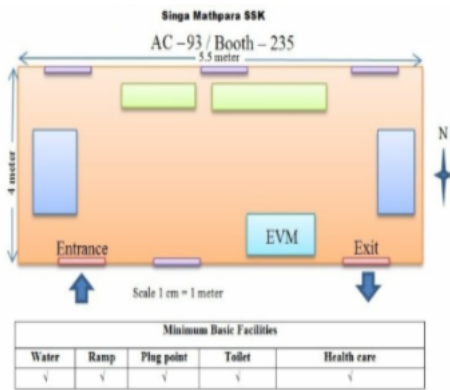

নির্বাচক নিবন্ধন আধিকারিকের স্বাক্ষর

Nazri Naksha

Google Map View

Polling Station Building Front View

Polling Station Front View

Cad View

Key MAP View

1 নাম : আনোয়ারা বিক্রি স্বামীর নামঃ ইয়াছক মিয়া বাড়ির নং : এন001 বয়স : 76 লিঙ্গ : মহিলা	UVU2678753 ফটো উপলব্ধ	2 নাম : নাজমা খাতুন স্বামীর নামঃ মোঃ রাজিবুল হোসেন বাড়ির নং : n0265 বয়স : 32 লিঙ্গ : মহিলা	UVU1865534 ফটো উপলব্ধ	3 নাম : খারিজা খাতুন স্বামীর নামঃ শহীজাহান মিয়া বাড়ির নং : n000 বয়স : 36 লিঙ্গ : মহিলা	GWZ2947273 ফটো উপলব্ধ
4 নাম : বিলিক খাতুন স্বামীর নামঃ আনিসুর হোসেন সর্দার বাড়ির নং : n0015 বয়স : 27 লিঙ্গ : মহিলা	UVU2045052 ফটো উপলব্ধ	5 নাম : তনজা খাতুন বিবি স্বামীর নামঃ ইকবাল মোল্লা বাড়ির নং : n0218 বয়স : 32 লিঙ্গ : মহিলা	UVU1476704 ফটো উপলব্ধ	6 নাম : অজয় গাইন পিতার নামঃ দীনেশ গাইন বাড়ির নং : n0182 বয়স : 27 লিঙ্গ : পুরুষ	UVU1984541 ফটো উপলব্ধ
7 নাম : সুশান্ত গাইন পিতার নামঃ সুফল গাইন বাড়ির নং : n0182 বয়স : 28 লিঙ্গ : পুরুষ	UVU1912062 ফটো উপলব্ধ	8 নাম : দীনেশ গাইন পিতার নামঃ মহাশয় চন্দ্র গাইন বাড়ির নং : n0182 বয়স : 42 লিঙ্গ : পুরুষ	UVU1054063 ফটো উপলব্ধ	9 নাম : সুফল গাইন পিতার নামঃ মহাশয় চন্দ্র গাইন বাড়ির নং : n0182 বয়স : 46 লিঙ্গ : পুরুষ	UVU1824168 ফটো উপলব্ধ
10 নাম : প্রশান্ত গাইন পিতার নামঃ শৈলেন্দ্র নাথ গাইন বাড়ির নং : n0257 বয়স : 46 লিঙ্গ : পুরুষ	UVU2045110 ফটো উপলব্ধ	11 নাম : প্রশান্ত গাইন পিতার নামঃ সুফল গাইন বাড়ির নং : এন0182 বয়স : 25 লিঙ্গ : পুরুষ	UVU2062024 ফটো উপলব্ধ	Q 12 নাম : দিপালী গাইন স্বামীর নামঃ সুফল গাইন বাড়ির নং : এন0182 বয়স : 55 লিঙ্গ : মহিলা	UVU2059384 ফটো উপলব্ধ
13 নাম : গনেশ গাইন পিতার নামঃ মহাশয় গাইন বাড়ির নং : n0179 বয়স : 54 লিঙ্গ : পুরুষ	XYV1008242 ফটো উপলব্ধ	14 নাম : জাহানারা খাতুন বিবি স্বামীর নামঃ আফসার আলী মোড়ল বাড়ির নং : সিঙ্গা বয়স : 36 লিঙ্গ : মহিলা	UVU1477413 ফটো উপলব্ধ	15 নাম : নিমাই গাইন পিতার নামঃ মহাশয় গাইন বাড়ির নং : N0300 বয়স : 48 লিঙ্গ : পুরুষ	XYV1137249 ফটো উপলব্ধ
16 নাম : রাজেশ গাইন পিতার নামঃ গণেশ গাইন বাড়ির নং : এন0179 বয়স : 26 লিঙ্গ : পুরুষ	UVU2414407 ফটো উপলব্ধ	17 নাম : খাদিজা খাতুন পিতার নামঃ মমিনুর গাজী বাড়ির নং : এন0019 বয়স : 23 লিঙ্গ : মহিলা	UVU2414225 ফটো উপলব্ধ	18 নাম : সাইফুল গাজী পিতার নামঃ সামাদ গাজী বাড়ির নং : এন0111 বয়স : 22 লিঙ্গ : পুরুষ	UVU2572915 ফটো উপলব্ধ
19 নাম : ফজিলা খাতুন মায়ের নামঃ আনিসা খাতুন বাড়ির নং : n0111 বয়স : 39 লিঙ্গ : মহিলা	UVU1824317 ফটো উপলব্ধ	20 নাম : ইয়ামিন গাজী পিতার নামঃ মোমিন গাজী বাড়ির নং : n0019 বয়স : 36 লিঙ্গ : পুরুষ	UVU1054097 ফটো উপলব্ধ	21 নাম : তুহিনা গাজী স্বামীর নামঃ মহাসিন গাজী বাড়ির নং : n0214 বয়স : 38 লিঙ্গ : মহিলা	UVU1051010 ফটো উপলব্ধ
22 নাম : মহাসিন গাজী পিতার নামঃ মোমিন গাজী বাড়ির নং : n0019 বয়স : 38 লিঙ্গ : পুরুষ	UVU1607464 ফটো উপলব্ধ	23 নাম : মিনা বিবি স্বামীর নামঃ মমিনুর গাজী বাড়ির নং : n0019 বয়স : 38 লিঙ্গ : মহিলা	UVU1824101 ফটো উপলব্ধ	24 নাম : মমিনুর গাজী পিতার নামঃ মোমিন গাজী বাড়ির নং : n0019 বয়স : 39 লিঙ্গ : পুরুষ	UVU1481431 ফটো উপলব্ধ
25 নাম : সাহরন বিবি স্বামীর নামঃ মোমিন গাজী বাড়ির নং : n0019 বয়স : 66 লিঙ্গ : মহিলা	UVU2587475 ফটো উপলব্ধ	26 নাম : মুসলিমা বিবি স্বামীর নামঃ ছাদ্দাম গাজী বাড়ির নং : n0111 বয়স : 44 লিঙ্গ : মহিলা	UVU1304435 ফটো উপলব্ধ	27 নাম : আনুরা বিবি মিয়া স্বামীর নামঃ সাজেদ মিয়া বাড়ির নং : n0111 বয়স : 53 লিঙ্গ : মহিলা	WB/12/083/726204 ফটো উপলব্ধ
28 নাম : ছাদ্দাম গাজী পিতার নামঃ ছাবদার গাজী বাড়ির নং : n0111 বয়স : 55 লিঙ্গ : পুরুষ	UVU2644722 ফটো উপলব্ধ	29 নাম : আল্লা মণ্ডল স্বামীর নামঃ কৃষ্ণপদ মণ্ডল বাড়ির নং : n0064 বয়স : 44 লিঙ্গ : মহিলা	GQL3233723 ফটো উপলব্ধ	30 নাম : বৃহস্পতি গোলদার পিতার নামঃ কেনারাম গোলদার বাড়ির নং : n0064 বয়স : 52 লিঙ্গ : মহিলা	WB/12/083/726424 ফটো উপলব্ধ