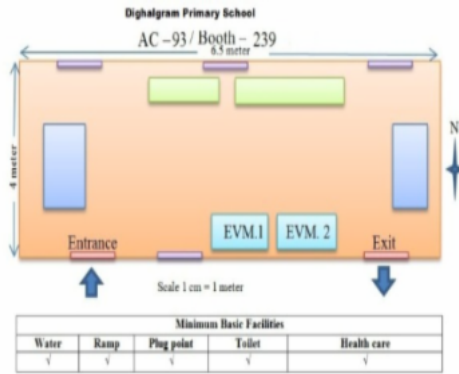

নির্বাচক নিবন্ধন আধিকারিকের স্বাক্ষর

Nazri Naksha

Google Map View

Polling Station Building Front View

Polling Station Front View

Cad View

Key MAP View

1 নাম : আমেনা বিবি স্বামীর নাম: হাকিম মিয়া বাড়ির নং : n0162 বয়স : 61 লিঙ্গ : মহিলা	GQL3640208 ফটো উপলব্ধ	2 নাম : নিজাম উদ্দিন পিতার নাম: মহিবুল মোল্লা বাড়ির নং : n0230 বয়স : 31 লিঙ্গ : পুরুষ	TIO1602580 ফটো উপলব্ধ	3 নাম : নিলিমা বিবি স্বামীর নাম: হোসেন বাড়ির নং : 239 বয়স : 36 লিঙ্গ : মহিলা	REO1603398 ফটো উপলব্ধ
4 নাম : অলোক ওরাং পিতার নাম: অরুণ ওরাং বাড়ির নং : এন0121 বয়স : 21 লিঙ্গ : পুরুষ	UVU2539658 ফটো উপলব্ধ	5 নাম : দেব ওরাং পিতার নাম: রুণজীৎ ওরাং বাড়ির নং : এন0135 বয়স : 21 লিঙ্গ : পুরুষ	UVU2552925 ফটো উপলব্ধ	6 নাম : পরেশ ওরাং পিতার নাম: মাহাস্ত ওরাং বাড়ির নং : এন0131 বয়স : 21 লিঙ্গ : পুরুষ	UVU2535482 ফটো উপলব্ধ
Q 7 নাম : শ্যামলী ওরাং স্বামীর নাম: শ্যামল ওরাং বাড়ির নং : বয়স : 40 লিঙ্গ : মহিলা	UVU1483528 ফটো উপলব্ধ	8 নাম : সুরজ ওরাং পিতার নাম: গোবিন্দ ওরাং বাড়ির নং : এন0085 বয়স : 21 লিঙ্গ : পুরুষ	UVU2562056 ফটো উপলব্ধ	9 নাম : দীপালি ওরাং স্বামীর নাম: নারায়ন ওরাং বাড়ির নং : n0133 বয়স : 37 লিঙ্গ : মহিলা	UVU1306604 ফটো উপলব্ধ
10 নাম : অর্চনা ওরাং স্বামীর নাম: বাপ্পা ওরাং বাড়ির নং : n0137 বয়স : 30 লিঙ্গ : মহিলা	AQT1834720 ফটো উপলব্ধ	11 নাম : সারদা ওরাং পিতার নাম: নারায়ন ওরাং বাড়ির নং : এন0133 বয়স : 22 লিঙ্গ : মহিলা	UVU2491538 ফটো উপলব্ধ	12 নাম : প্রদ্যুৎ ওরাং পিতার নাম: বিমল ওরাং বাড়ির নং : এন0116 বয়স : 22 লিঙ্গ : পুরুষ	UVU2494326 ফটো উপলব্ধ
13 নাম : অমল ওরাং পিতার নাম: অজিত ওরাং বাড়ির নং : এন0116 বয়স : 22 লিঙ্গ : পুরুষ	UVU2492700 ফটো উপলব্ধ	14 নাম : দেবশীষ ওরাং পিতার নাম: ভানু ওরাং বাড়ির নং : এন0109 বয়স : 22 লিঙ্গ : পুরুষ	UVU2520252 ফটো উপলব্ধ	15 নাম : সুনীল ওরাং পিতার নাম: তারাপদ ওরাং বাড়ির নং : n0135 বয়স : 59 লিঙ্গ : পুরুষ	UVU2514081 ফটো উপলব্ধ
16 নাম : দীপ ওরাং পিতার নাম: সন্তোষ ওরাং বাড়ির নং : এন0131 বয়স : 20 লিঙ্গ : পুরুষ	UVU2573251 ফটো উপলব্ধ	17 নাম : অলেয়া খাতুন বিবি স্বামীর নাম: আমিন মিয়া বাড়ির নং : এন0137 বয়স : 27 লিঙ্গ : মহিলা	UVU2437382 ফটো উপলব্ধ	18 নাম : তাসলিমা বিবি স্বামীর নাম: শিউলী ওরাং বাড়ির নং : n0137 বয়স : 49 লিঙ্গ : মহিলা	UVU2575975 ফটো উপলব্ধ
19 নাম : সাধনা ওরাং স্বামীর নাম: রাকেশ ওরাং বাড়ির নং : এন0261 বয়স : 26 লিঙ্গ : মহিলা	UVU2033231 ফটো উপলব্ধ	20 নাম : শিউলী কায়পুত্র স্বামীর নাম: ষষ্ঠী কায়পুত্র বাড়ির নং : পাট নং 239 বয়স : 21 লিঙ্গ : মহিলা	UVU2583367 ফটো উপলব্ধ	21 নাম : অনুক ওরাং পিতার নাম: অশোক ওরাং বাড়ির নং : এন0109 বয়স : 21 লিঙ্গ : পুরুষ	UVU2583912 ফটো উপলব্ধ
22 নাম : কনিকা মজুমদার স্বামীর নাম: রানা মজুমদার বাড়ির নং : n0137 বয়স : 35 লিঙ্গ : মহিলা	REO1115740 ফটো উপলব্ধ	23 নাম : বীরেন ওরাং পিতার নাম: সোমা ওরাং বাড়ির নং : n0172 বয়স : 62 লিঙ্গ : পুরুষ	UVU1483411 ফটো উপলব্ধ	24 নাম : সাধন ওরাং পিতার নাম: বীরেন ওরাং বাড়ির নং : n0172 বয়স : 32 লিঙ্গ : পুরুষ	UVU1730100 ফটো উপলব্ধ
25 নাম : রঞ্জন ওরাং পিতার নাম: বীরেন ওরাং বাড়ির নং : n0172 বয়স : 35 লিঙ্গ : পুরুষ	UVU1730092 ফটো উপলব্ধ	26 নাম : রনো ওরাং পিতার নাম: গগন ওরাং বাড়ির নং : এন0109 বয়স : 26 লিঙ্গ : পুরুষ	UVU2079978 ফটো উপলব্ধ	27 নাম : দুর্গা ওরাং স্বামীর নাম: বিজয় ওরাং বাড়ির নং : n0105 বয়স : 79 লিঙ্গ : মহিলা	UVU2270908 ফটো উপলব্ধ
28 নাম : শেফালী ওরাং স্বামীর নাম: সুবোধ ওরাং বাড়ির নং : n0113 বয়স : 50 লিঙ্গ : মহিলা	UVU2246635 ফটো উপলব্ধ	29 নাম : মৌসুমি ওরাং পিতার নাম: লালু ওরাং বাড়ির নং : এন0110 বয়স : 25 লিঙ্গ : মহিলা	UVU2104552 ফটো উপলব্ধ	30 নাম : লালু ওরাং পিতার নাম: বিশ্বনাথ ওরাং বাড়ির নং : n0110 বয়স : 52 লিঙ্গ : পুরুষ	UVU2266153 ফটো উপলব্ধ