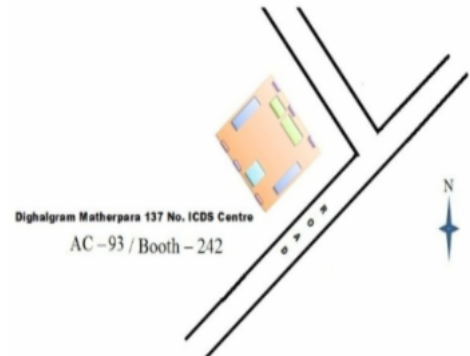

নির্বাচক নিবন্ধন আধিকারিকের স্বাক্ষর

Nazri Naksha

Google Map View

Polling Station Building Front View

Polling Station Front View

Cad View

Key MAP View

1 নাম : ফারজানা খাতুন স্বামীর নাম: হাবিব ইসলাম বাড়ির নং : n0089 বয়স : 30 লিঙ্গ : মহিলা	REO1776665 ফটো উপলব্ধ	2 নাম : পাপিয়া (খাতুন)বিবি স্বামীর নাম: আজিজুল হক মণ্ডল বাড়ির নং : n0134 বয়স : 38 লিঙ্গ : মহিলা	UVU1275544 ফটো উপলব্ধ	3 নাম : খাদিজা খাতুন স্বামীর নাম: আজহার উদ্দিন মন্ডল বাড়ির নং : এন0125 বয়স : 26 লিঙ্গ : মহিলা	UVU2034346 ফটো উপলব্ধ
4 নাম : ফরিদা খাতুন পিতার নাম: আব্দুল খালেক মন্ডল বাড়ির নং : n0001 বয়স : 34 লিঙ্গ : মহিলা	UVU2349462 ফটো উপলব্ধ	5 নাম : হালিমা খাতুন পিতার নাম: শহরালি মণ্ডল বাড়ির নং : NO083 বয়স : 28 লিঙ্গ : মহিলা	UVU1993583 ফটো উপলব্ধ	6 নাম : তসলিমা খাতুন স্বামীর নাম: মোজাম্মেল মণ্ডল বাড়ির নং : n0145 বয়স : 37 লিঙ্গ : মহিলা	UVU1051622 ফটো উপলব্ধ
7 নাম : রুবিনা খাতুন পিতার নাম: মোস্তাক মণ্ডল বাড়ির নং : n0054 বয়স : 26 লিঙ্গ : মহিলা	UVU2034221 ফটো উপলব্ধ	8 নাম : মাসকুরা খাতুন পিতার নাম: ইসলাম মিশ্র বাড়ির নং : এন0034 বয়স : 30 লিঙ্গ : মহিলা	UVU2062560 ফটো উপলব্ধ	9 নাম : রহিমা খাতুন বিবি স্বামীর নাম: আতিয়ার রহমান বাড়ির নং : n0052 বয়স : 71 লিঙ্গ : মহিলা	UVU2185668 ফটো উপলব্ধ
10 নাম : মামনি খাতুন বিবি স্বামীর নাম: আতাবুল হোসেন বাড়ির নং : n0146 বয়স : 30 লিঙ্গ : মহিলা	UVU1728237 ফটো উপলব্ধ	11 নাম : আজমিরা খাতুন বিবি স্বামীর নাম: সাইফুল মণ্ডল বাড়ির নং : n0018 বয়স : 29 লিঙ্গ : মহিলা	UVU2034296 ফটো উপলব্ধ	12 নাম : গিয়াসউদ্দিন মন্ডল পিতার নাম: রোমজান মন্ডল বাড়ির নং : এন0146 বয়স : 28 লিঙ্গ : পুরুষ	REO1956895 ফটো উপলব্ধ
13 নাম : তুহিনা খাতুন(বিবি) স্বামীর নাম: মনজিল মণ্ডল বাড়ির নং : n0131 বয়স : 32 লিঙ্গ : মহিলা	UVU1914712 ফটো উপলব্ধ	14 নাম : শরিফ খাঁন পিতার নাম: নবাব আলি খাঁন বাড়ির নং : n0138 বয়স : 26 লিঙ্গ : পুরুষ	UVU2034338 ফটো উপলব্ধ	15 নাম : নবাব আলি খাঁন পিতার নাম: আহমদ আলি খাঁন বাড়ির নং : n0138 বয়স : 61 লিঙ্গ : পুরুষ	GWZ2136935 ফটো উপলব্ধ
16 নাম : আরিফ খাঁন পিতার নাম: নবাব আলি খাঁন বাড়ির নং : এন0138 বয়স : 31 লিঙ্গ : পুরুষ	REO1957166 ফটো উপলব্ধ	17 নাম : সালমা খাতুন স্বামীর নাম: শরিফ খান বাড়ির নং : এন0138 বয়স : 25 লিঙ্গ : মহিলা	UVU2074037 ফটো উপলব্ধ	18 নাম : তানজিলা খাতুন পিতার নাম: আসমত আলী গাজী বাড়ির নং : এন008 বয়স : 22 লিঙ্গ : মহিলা	UVU2490910 ফটো উপলব্ধ
19 নাম : তাজমিরা খাতুন স্বামীর নাম: গিয়াসউদ্দিন মন্ডল বাড়ির নং : এন008 বয়স : 23 লিঙ্গ : মহিলা	UVU2439131 ফটো উপলব্ধ	20 নাম : সুমিলা খাতুন স্বামীর নাম: ইমরান গাজী বাড়ির নং : এন0008 বয়স : 26 লিঙ্গ : মহিলা	UVU2438992 ফটো উপলব্ধ	21 নাম : সানজিতা বিলকিস গোলদের স্বামীর নাম: সাহারা গোলদার বাড়ির নং : n0008 বয়স : 38 লিঙ্গ : মহিলা	GQL3539368 ফটো উপলব্ধ
22 নাম : আসমত আলী গাজী পিতার নাম: ছোবান গাজী বাড়ির নং : n0008 বয়স : 47 লিঙ্গ : পুরুষ	GQL2011971 ফটো উপলব্ধ	23 নাম : ছোবান গাজী পিতার নাম: কওছার গাজী বাড়ির নং : n0008 বয়স : 75 লিঙ্গ : পুরুষ	WB/12/083/738003 ফটো উপলব্ধ	24 নাম : মনোয়ারা গাজী স্বামীর নাম: ছোবান গাজী বাড়ির নং : n0008 বয়স : 70 লিঙ্গ : মহিলা	WB/12/083/738706 ফটো উপলব্ধ
25 নাম : আনারআলি গাজী পিতার নাম: ছোবান গাজী বাড়ির নং : n0008 বয়স : 51 লিঙ্গ : পুরুষ	WB/12/083/738021 ফটো উপলব্ধ	26 নাম : ইমরান গাজী পিতার নাম: আনার আলি গাজী বাড়ির নং : এন0008 বয়স : 28 লিঙ্গ : পুরুষ	UVU2076677 ফটো উপলব্ধ	27 নাম : সিরাজুল ইসলাম গাজী পিতার নাম: ছোবান গাজী বাড়ির নং : n0008 বয়স : 35 লিঙ্গ : পুরুষ	UVU1307529 ফটো উপলব্ধ
28 নাম : এসোাতারা বিবি স্বামীর নাম: আসমত আলি গাজী বাড়ির নং : n0008 বয়স : 41 লিঙ্গ : মহিলা	UVU1914563 ফটো উপলব্ধ	29 নাম : টুম্পা খাতুন স্বামীর নাম: পিন্টু গোলদার বাড়ির নং : এন0085 বয়স : 31 লিঙ্গ : মহিলা	REO1602747 ফটো উপলব্ধ	30 নাম : কাজল গোলদার পিতার নাম: আব্দুলরব গোলদার বাড়ির নং : n0086 বয়স : 42 লিঙ্গ : পুরুষ	GQL2961746 ফটো উপলব্ধ