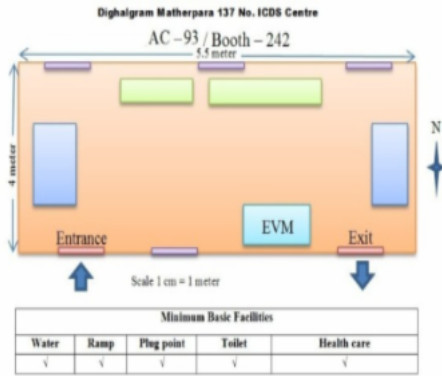

নির্বাচক নিবন্ধন আধিকারিকের স্বাক্ষর

Nazri Naksha

Google Map View

Polling Station Building Front View

Polling Station Front View

Cad View

Key MAP View

1 নাম : ফারজানা খাতুন স্বামীর নাম: হাবিব ইসলাম বাড়ির নং : n0089 বয়স : 30 লিঙ্গ : মহিলা	REO1776665 ফটো উপলব্ধ	2 নাম : পাপিয়া (খাতুন)বিবি স্বামীর নাম: আজিজুল হক মণ্ডল বাড়ির নং : n0134 বয়স : 38 লিঙ্গ : মহিলা	UVU1275544 ফটো উপলব্ধ	3 নাম : খাদিজা খাতুন স্বামীর নাম: আজহার উদ্দিন মন্ডল বাড়ির নং : এন0125 বয়স : 26 লিঙ্গ : মহিলা	UVU2034346 ফটো উপলব্ধ
4 নাম : ফরিদা খাতুন পিতার নাম: আব্দুল খালেক মন্ডল বাড়ির নং : n0001 বয়স : 34 লিঙ্গ : মহিলা	UVU2349462 ফটো উপলব্ধ	5 নাম : হালিমা খাতুন পিতার নাম: শহরালি মণ্ডল বাড়ির নং : NO083 বয়স : 28 লিঙ্গ : মহিলা	UVU1993583 ফটো উপলব্ধ	6 নাম : তসলিমা খাতুন স্বামীর নাম: মোজাম্মেল মণ্ডল বাড়ির নং : n0145 বয়স : 37 লিঙ্গ : মহিলা	UVU1051622 ফটো উপলব্ধ
7 নাম : রুবিনা খাতুন পিতার নাম: মোস্তাক মণ্ডল বাড়ির নং : n0054 বয়স : 26 লিঙ্গ : মহিলা	UVU2034221 ফটো উপলব্ধ	8 নাম : মাসকুরা খাতুন পিতার নাম: ইসলাম মিশ্র বাড়ির নং : এন0034 বয়স : 30 লিঙ্গ : মহিলা	UVU2062560 ফটো উপলব্ধ	9 নাম : রহিমা খাতুন বিবি স্বামীর নাম: আতিয়ার রহমান বাড়ির নং : n0052 বয়স : 71 লিঙ্গ : মহিলা	UVU2185668 ফটো উপলব্ধ
10 নাম : মামনি খাতুন বিবি স্বামীর নাম: আতাবুল হোসেন বাড়ির নং : n0146 বয়স : 30 লিঙ্গ : মহিলা	UVU1728237 ফটো উপলব্ধ	11 নাম : আজমিরা খাতুন বিবি স্বামীর নাম: সাইফুল মণ্ডল বাড়ির নং : n0018 বয়স : 29 লিঙ্গ : মহিলা	UVU2034296 ফটো উপলব্ধ	12 নাম : গিয়াসউদ্দিন মন্ডল পিতার নাম: রোমজান মন্ডল বাড়ির নং : এন0146 বয়স : 28 লিঙ্গ : পুরুষ	REO1956895 ফটো উপলব্ধ
13 নাম : তুহিনা খাতুন(বিবি) স্বামীর নাম: মনজিল মণ্ডল বাড়ির নং : n0131 বয়স : 32 লিঙ্গ : মহিলা	UVU1914712 ফটো উপলব্ধ	14 নাম : শরিফ খাঁন পিতার নাম: নবাব আলি খাঁন বাড়ির নং : n0138 বয়স : 26 লিঙ্গ : পুরুষ	UVU2034338 ফটো উপলব্ধ	15 নাম : নবাব আলি খাঁন পিতার নাম: আহমদ আলি খাঁন বাড়ির নং : n0138 বয়স : 61 লিঙ্গ : পুরুষ	GWZ2136935 ফটো উপলব্ধ
16 নাম : আরিফ খাঁন পিতার নাম: নবাব আলি খাঁন বাড়ির নং : এন0138 বয়স : 31 লিঙ্গ : পুরুষ	REO1957166 ফটো উপলব্ধ	17 নাম : সালমা খাতুন স্বামীর নাম: শরিফ খান বাড়ির নং : এন0138 বয়স : 25 লিঙ্গ : মহিলা	UVU2074037 ফটো উপলব্ধ	18 নাম : তানজিলা খাতুন পিতার নাম: আসমত আলী গাজী বাড়ির নং : এন008 বয়স : 22 লিঙ্গ : মহিলা	UVU2490910 ফটো উপলব্ধ
19 নাম : তাজমিরা খাতুন স্বামীর নাম: গিয়াসউদ্দিন মন্ডল বাড়ির নং : এন008 বয়স : 23 লিঙ্গ : মহিলা	UVU2439131 ফটো উপলব্ধ	20 নাম : সুমিলা খাতুন স্বামীর নাম: ইমরান গাজী বাড়ির নং : এন0008 বয়স : 26 লিঙ্গ : মহিলা	UVU2438992 ফটো উপলব্ধ	21 নাম : সানজিতা বিলকিস গোলদের স্বামীর নাম: সাহারা গোলদার বাড়ির নং : n0008 বয়স : 38 লিঙ্গ : মহিলা	GQL3539368 ফটো উপলব্ধ
22 নাম : আসমত আলী গাজী পিতার নাম: ছোবান গাজী বাড়ির নং : n0008 বয়স : 47 লিঙ্গ : পুরুষ	GQL2011971 ফটো উপলব্ধ	23 নাম : ছোবান গাজী পিতার নাম: কওছার গাজী বাড়ির নং : n0008 বয়স : 75 লিঙ্গ : পুরুষ	WB/12/083/738003 ফটো উপলব্ধ	24 নাম : মনোয়ারা গাজী স্বামীর নাম: ছোবান গাজী বাড়ির নং : n0008 বয়স : 70 লিঙ্গ : মহিলা	WB/12/083/738706 ফটো উপলব্ধ
25 নাম : আনারআলি গাজী পিতার নাম: ছোবান গাজী বাড়ির নং : n0008 বয়স : 51 লিঙ্গ : পুরুষ	WB/12/083/738021 ফটো উপলব্ধ	26 নাম : ইমরান গাজী পিতার নাম: আনার আলি গাজী বাড়ির নং : এন0008 বয়স : 28 লিঙ্গ : পুরুষ	UVU2076677 ফটো উপলব্ধ	27 নাম : সিরাজুল ইসলাম গাজী পিতার নাম: ছোবান গাজী বাড়ির নং : n0008 বয়স : 35 লিঙ্গ : পুরুষ	UVU1307529 ফটো উপলব্ধ
28 নাম : এসোাতারা বিবি স্বামীর নাম: আসমত আলি গাজী বাড়ির নং : n0008 বয়স : 41 লিঙ্গ : মহিলা	UVU1914563 ফটো উপলব্ধ	29 নাম : টুম্পা খাতুন স্বামীর নাম: পিন্টু গোলদার বাড়ির নং : এন0085 বয়স : 31 লিঙ্গ : মহিলা	REO1602747 ফটো উপলব্ধ	30 নাম : কাজল গোলদার পিতার নাম: আব্দুলরব গোলদার বাড়ির নং : n0086 বয়স : 42 লিঙ্গ : পুরুষ	GQL2961746 ফটো উপলব্ধ