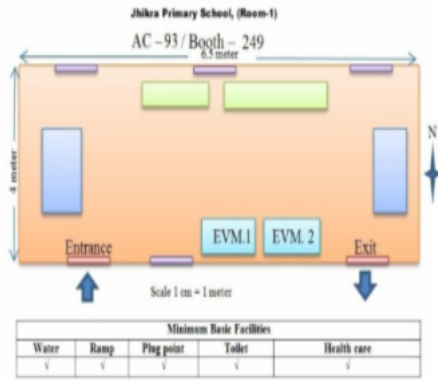

নির্বাচক নিবন্ধন আধিকারিকের স্বাক্ষর

Nazri Naksha

Google Map View

Polling Station Building Front View

Polling Station Front View

Cad View

Key MAP View

| | | | | | |
|---|--------------------------------|---|--------------------------------|--|--------------------------|
| 1 নাম : নব দত্ত পিতার নাম: জিতেন্দ্র দত্ত বাড়ির নং : n0213 বয়স : 61 লিঙ্গ : পুরুষ | UVU2237774 ফটো উপলব্ধ | 2 নাম : অনিতা অধিকারী স্বামীর নাম: গোবিন্দ অধিকারী বাড়ির নং : n0310 বয়স : 64 লিঙ্গ : মহিলা | GQL2902179 ফটো উপলব্ধ | 3 নাম : গোবিন্দ অধিকারী পিতার নাম: দাশরথী অধিকারী বাড়ির নং : n0278 বয়স : 71 লিঙ্গ : পুরুষ | GQL2902161 ফটো উপলব্ধ |
| 4 নাম : অসিত কুমার দে পিতার নাম: মনোন্দ্র দে বাড়ির নং : n0007 বয়স : 71 লিঙ্গ : পুরুষ | UVU2259455 ফটো উপলব্ধ | 5 নাম : মিনু দে পিতার নাম: অসিত দে বাড়ির নং : n0007 বয়স : 39 লিঙ্গ : মহিলা | UVU1388784 ফটো উপলব্ধ | 6 নাম : অঞ্জলী দে স্বামীর নাম: অসিত দে বাড়ির নং : n0007 বয়স : 59 লিঙ্গ : মহিলা | UVU2678027 ফটো উপলব্ধ |
| 7 নাম : পূর্ণিমা কর পিতার নাম: সঞ্জয় কর বাড়ির নং : এন0000 বয়স : 21 লিঙ্গ : মহিলা | UVU2549418 ফটো উপলব্ধ | 8 নাম : রবীন কর্মকার পিতার নাম: আনন্দ কর্মকার বাড়ির নং : n0224 বয়স : 52 লিঙ্গ : পুরুষ | WB/12/083/750037 ফটো উপলব্ধ | 9 নাম : রামপ্রসাদ কর্মকার পিতার নাম: তপনকুমার কর্মকার বাড়ির নং : n0221 বয়স : 49 লিঙ্গ : পুরুষ | GQL2013654 ফটো উপলব্ধ |
| 10 নাম : তপন কর্মকার পিতার নাম: কৃষ্ণকান্ত কর্মকার বাড়ির নং : n0220 বয়স : 73 লিঙ্গ : পুরুষ | GQL2925261 ফটো উপলব্ধ | 11 নাম : নেপাল দাস পিতার নাম: কানাই দাস বাড়ির নং : পাট নং 250 বয়স : 39 লিঙ্গ : পুরুষ | CDK3230992 ফটো উপলব্ধ | 12 নাম : মিনু কর্মকার স্বামীর নাম: রামপ্রসাদ কর্মকার বাড়ির নং : n0219 বয়স : 48 লিঙ্গ : মহিলা | GQL3345055 ফটো উপলব্ধ |
| 13 নাম : পদ্ম কর্মকার স্বামীর নাম: আনন্দ কর্মকার বাড়ির নং : n0216 বয়স : 73 লিঙ্গ : মহিলা | WB/12/083/750151 ফটো উপলব্ধ | 14 নাম : কানু কর্মকার পিতার নাম: আনন্দ কর্মকার বাড়ির নং : n0215 বয়স : 47 লিঙ্গ : পুরুষ | GQL2013407 ফটো উপলব্ধ | 15 নাম : রূপা কর্মকার স্বামীর নাম: রবীন কর্মকার বাড়ির নং : n0214 বয়স : 44 লিঙ্গ : মহিলা | UVU1194463 ফটো উপলব্ধ |
| 16 নাম : রাখি কর্মকার স্বামীর নাম: কানু কর্মকার বাড়ির নং : n0211 বয়স : 36 লিঙ্গ : মহিলা | UVU1159680 ফটো উপলব্ধ | 17 নাম : মুনমুন কর্মকার স্বামীর নাম: সুরজিৎ কর্মকার বাড়ির নং : n0197 বয়স : 35 লিঙ্গ : মহিলা | XYV0497909 ফটো উপলব্ধ | 18 নাম : সুরজিৎ কর্মকার পিতার নাম: শক্তি কর্মকার বাড়ির নং : n0197 বয়স : 33 লিঙ্গ : পুরুষ | UVU1393537 ফটো উপলব্ধ |
| 19 নাম : কল্পনা কর্মকার স্বামীর নাম: শক্তি কর্মকার বাড়ির নং : n0248 বয়স : 51 লিঙ্গ : মহিলা | UVU1734060 ফটো উপলব্ধ | 20 নাম : রনি মন্ডল পিতার নাম: কামালউদ্দিন মন্ডল বাড়ির নং : এন0215 বয়স : 24 লিঙ্গ : পুরুষ | UVU2581247 ফটো উপলব্ধ | 21 নাম : অমর চাঁদ গোস্বামী পিতার নাম: হরিমোহন গোস্বামী বাড়ির নং : n0091 বয়স : 75 লিঙ্গ : পুরুষ | UVU1112176 ফটো উপলব্ধ |
| 22 নাম : স্বর্ন মনী গোস্বামী স্বামীর নাম: অমর চাঁদ গোস্বামী বাড়ির নং : n0091 বয়স : 68 লিঙ্গ : মহিলা | UVU1613843 ফটো উপলব্ধ | 23 নাম : প্রনব চাঁদ গোস্বামী পিতার নাম: অমর চাঁদ গোস্বামী বাড়ির নং : n0266 বয়স : 35 লিঙ্গ : পুরুষ | UVU1194331 ফটো উপলব্ধ | 24 নাম : সূতি গোস্বামী স্বামীর নাম: প্রনব চাঁদ গোস্বামী বাড়ির নং : এন0266 বয়স : 29 লিঙ্গ : মহিলা | UVU2094175 ফটো উপলব্ধ |
| 25 নাম : কল্পনা ঘোষ স্বামীর নাম: বুদ্ধনাথ ঘোষ বাড়ির নং : n0167 বয়স : 52 লিঙ্গ : মহিলা | UVU2172625 ফটো উপলব্ধ | 26 নাম : অনুপ ঘোষ পিতার নাম: বুদ্ধ নাথ ঘোষ বাড়ির নং : এন0166 বয়স : 26 লিঙ্গ : পুরুষ | UVU2088920 ফটো উপলব্ধ | 27 নাম : পাপিয়া চক্রবর্তী স্বামীর নাম: গৌতম চক্রবর্তী বাড়ির নং : n0196 বয়স : 38 লিঙ্গ : মহিলা | UVU1107242 ফটো উপলব্ধ |
| 28 নাম : শিখা চক্রবর্তী পিতার নাম: গৌতম চক্রবর্তী বাড়ির নং : এনএ বয়স : 21 লিঙ্গ : মহিলা | UVU2574028 ফটো উপলব্ধ | 29 নাম : গৌতম চক্রবর্তী পিতার নাম: বেচুলাল চক্রবর্তী বাড়ির নং : n0256 বয়স : 52 লিঙ্গ : পুরুষ | UVU1916956 ফটো উপলব্ধ | 30 নাম : মৃত্যুঞ্জয় চক্রবর্তী পিতার নাম: সত্য চক্রবর্তী বাড়ির নং : n0080 বয়স : 37 লিঙ্গ : পুরুষ | GQL3630167 ফটো উপলব্ধ |