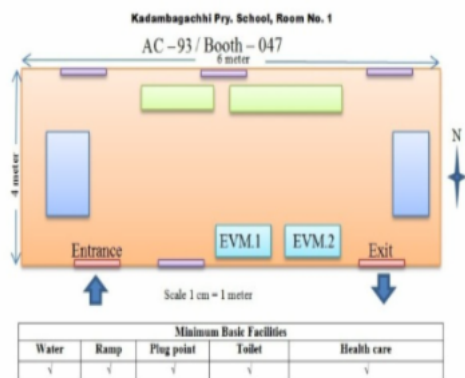

নির্বাচক নিবন্ধন আধিকারিকের স্বাক্ষর

Nazri Naksha

Google Map View

Polling Station Building Front View

Polling Station Front View

Cad View

Key MAP View

1 নাম : রেখা খাতুন স্বামীর নাম: খোকন মন্ডল বাড়ির নং : n00117 বয়স : 26 লিঙ্গ : মহিলা	UVU2025484 ফটো উপলব্ধ	2 নাম : সাজেদা (খাতুন) মন্ডল স্বামীর নাম: রেজাউল মন্ডল বাড়ির নং : n0136 বয়স : 36 লিঙ্গ : মহিলা	UVU1249697 ফটো উপলব্ধ	3 নাম : তসলিমা (খাতুন) মন্ডল স্বামীর নাম: ফজরুলি মন্ডল বাড়ির নং : n0137 বয়স : 31 লিঙ্গ : মহিলা	UVU1532910 ফটো উপলব্ধ
4 নাম : তুরহান আলি পিতার নাম: তারিক উল আলম বাড়ির নং : এন0001 বয়স : 21 লিঙ্গ : পুরুষ	UVU2540631 ফটো উপলব্ধ	5 নাম : তারিক উল আলম পিতার নাম: রমজান আলী বাড়ির নং : n0001 বয়স : 56 লিঙ্গ : পুরুষ	GQL1930973 ফটো উপলব্ধ	6 নাম : তানিয়া নাসরিন স্বামীর নাম: তৌফিক আলি বাড়ির নং : এন0001 বয়স : 32 লিঙ্গ : মহিলা	NRC1130574 ফটো উপলব্ধ
7 নাম : তানভির আলী পিতার নাম: ওমর আলী বাড়ির নং : n0156 বয়স : 26 লিঙ্গ : পুরুষ	UVU2002582 ফটো উপলব্ধ	8 নাম : মোমেনা আলী স্বামীর নাম: সাঈদ আলী বাড়ির নং : n0130 বয়স : 37 লিঙ্গ : মহিলা	UVU1238740 ফটো উপলব্ধ	9 নাম : তৌকির আলি পিতার নাম: ইসলাম আলি বাড়ির নং : n0001 বয়স : 36 লিঙ্গ : পুরুষ	UVU1150929 ফটো উপলব্ধ
10 নাম : রোজিনা বিবি স্বামীর নাম: তারিকউল আলম বাড়ির নং : n0001 বয়স : 39 লিঙ্গ : মহিলা	GQL3063245 ফটো উপলব্ধ	11 নাম : তৌফিক আলী পিতার নাম: মোসলেম আলী বাড়ির নং : n0001 বয়স : 40 লিঙ্গ : পুরুষ	GQL3063351 ফটো উপলব্ধ	12 নাম : তৌসিফ আলী পিতার নাম: মোসলেম আলী বাড়ির নং : n0001 বয়স : 40 লিঙ্গ : পুরুষ	GQL3063344 ফটো উপলব্ধ
13 নাম : সাবিনা ইয়াসমিন স্বামীর নাম: ওমর আলী বাড়ির নং : n0001 বয়স : 48 লিঙ্গ : মহিলা	GQL1930817 ফটো উপলব্ধ	14 নাম : ওমর আলী পিতার নাম: রমজান আলী বাড়ির নং : n0001 বয়স : 59 লিঙ্গ : পুরুষ	WB/12/083/189796 ফটো উপলব্ধ	15 নাম : লতিফা আলী স্বামীর নাম: ইসলাম আলী বাড়ির নং : n0001 বয়স : 63 লিঙ্গ : মহিলা	WB/12/083/189137 ফটো উপলব্ধ
16 নাম : ইসলাম আলী পিতার নাম: রমজান আলী বাড়ির নং : n0001 বয়স : 66 লিঙ্গ : পুরুষ	WB/12/083/189068 ফটো উপলব্ধ	17 নাম : মোসলেম আলী পিতার নাম: রমজান আলী বাড়ির নং : n0001 বয়স : 70 লিঙ্গ : পুরুষ	WB/12/083/189410 ফটো উপলব্ধ	18 নাম : শাহীদা খাতুন স্বামীর নাম: মোসলেম আলী বাড়ির নং : n0001 বয়স : 65 লিঙ্গ : মহিলা	GQL1930825 ফটো উপলব্ধ
19 নাম : সাঈদ আলী পিতার নাম: লিয়াকত আলী বাড়ির নং : n0001 বয়স : 37 লিঙ্গ : পুরুষ	GQL3567666 ফটো উপলব্ধ	20 নাম : পারভিন আলি স্বামীর নাম: লিয়াকৎ আলি বাড়ির নং : n0001 বয়স : 56 লিঙ্গ : মহিলা	UVU2263820 ফটো উপলব্ধ	21 নাম : লিয়াকৎ আলী পিতার নাম: নইমুদ্দিন আলী বাড়ির নং : n0001 বয়স : 61 লিঙ্গ : পুরুষ	UVU2233997 ফটো উপলব্ধ
22 নাম : আদর আলী মন্ডল মায়ের নাম: সদর আলী মন্ডল বাড়ির নং : এন0104 বয়স : 22 লিঙ্গ : পুরুষ	UVU2481711 ফটো উপলব্ধ	23 নাম : সার্জিনা কয়াল স্বামীর নাম: সমিরুদ্দিন কয়াল বাড়ির নং : এন0048 বয়স : 26 লিঙ্গ : মহিলা	UVU2557494 ফটো উপলব্ধ	24 নাম : সিরাজুল হক কয়াল পিতার নাম: দাউদ আলী কয়াল বাড়ির নং : n0011 বয়স : 56 লিঙ্গ : পুরুষ	UVU2260677 ফটো উপলব্ধ
25 নাম : জহুরা কয়াল স্বামীর নাম: সিরাজুল হক কয়াল বাড়ির নং : n0011 বয়স : 51 লিঙ্গ : মহিলা	UVU2260826 ফটো উপলব্ধ	26 নাম : আলিবুদ্দিন কয়াল পিতার নাম: সিরাজুল হক কয়াল বাড়ির নং : n0011 বয়স : 38 লিঙ্গ : পুরুষ	GQL3272507 ফটো উপলব্ধ	27 নাম : রেবা কয়াল(মুন্সী) স্বামীর নাম: আলিবুদ্দিন কয়াল বাড়ির নং : n0011 বয়স : 40 লিঙ্গ : মহিলা	UVU1937135 ফটো উপলব্ধ
28 নাম : সমীরুদ্দিন কয়াল পিতার নাম: সিরাজুল হক কয়াল বাড়ির নং : n0011 বয়স : 30 লিঙ্গ : পুরুষ	UVU1648302 ফটো উপলব্ধ	29 নাম : আনোয়ারা কয়াল স্বামীর নাম: দাউদ আলী কয়াল বাড়ির নং : n0011 বয়স : 81 লিঙ্গ : মহিলা	WB/12/083/189230 ফটো উপলব্ধ	30 নাম : মান্নি খাতুন পিতার নাম: সাহারালী মন্ডল বাড়ির নং : n0168 বয়স : 26 লিঙ্গ : মহিলা	UVU2039840 ফটো উপলব্ধ