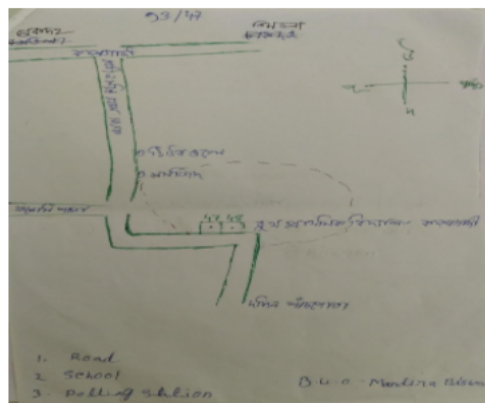

Nazri Naksha