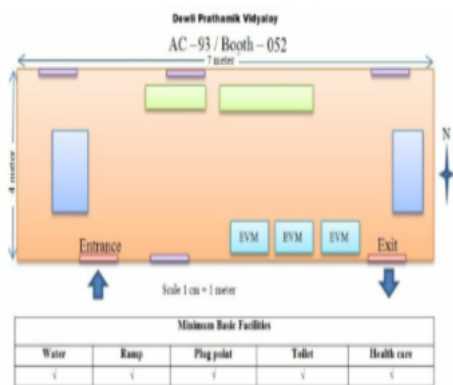

নির্বাচক নিবন্ধন আধিকারিকের স্বাক্ষর

Nazri Naksha

Google Map View

Polling Station Building Front View

Polling Station Front View

Cad View

Key MAP View

1 নাম : খাদিজা খাতুন স্বামীর নাম: মহাসিন মন্ডল বাড়ির নং : এন00 বয়স : 24 লিঙ্গ : মহিলা	UVU2486900 ফটো উপলব্ধ	2 নাম : বিটু গোলদার মায়ের নাম: সাবিত্রী রানী গোলদার বাড়ির নং : এন0425 বয়স : 36 লিঙ্গ : পুরুষ	UVU1149418 ফটো উপলব্ধ	3 নাম : চানক্য গোলদার পিতার নাম: নিবারণ গোলদার বাড়ির নং : এন022 বয়স : 67 লিঙ্গ : পুরুষ	UVU2260131 ফটো উপলব্ধ
4 নাম : অনিতা গোলদার স্বামীর নাম: চানক্য গোলদার বাড়ির নং : এন022 বয়স : 56 লিঙ্গ : মহিলা	UVU2246270 ফটো উপলব্ধ	5 নাম : শিব গোলদার পিতার নাম: মনি গোলদার বাড়ির নং : n0228 বয়স : 37 লিঙ্গ : পুরুষ	UVU0226175 ফটো উপলব্ধ	6 নাম : মনি গোলদার পিতার নাম: নারায়ন গোলদার বাড়ির নং : n0268 বয়স : 66 লিঙ্গ : পুরুষ	UVU1535319 ফটো উপলব্ধ
7 নাম : শর্মিলা গোস্বামী স্বামীর নাম: শান্তি গোস্বামী বাড়ির নং : n0261 বয়স : 45 লিঙ্গ : মহিলা	UVU1535244 ফটো উপলব্ধ	8 নাম : মনতোষ ঘোষ পিতার নাম: হরিপদ ঘোষ বাড়ির নং : n0108 বয়স : 64 লিঙ্গ : পুরুষ	UVU2687358 ফটো উপলব্ধ	9 নাম : অঞ্জনা ঘোষ স্বামীর নাম: মনতোষ ঘোষ বাড়ির নং : n0108 বয়স : 56 লিঙ্গ : মহিলা	WB/12/083/201270 ফটো উপলব্ধ
10 নাম : তপতী ঘোষ স্বামীর নাম: মনোজ ঘোষ বাড়ির নং : n0109 বয়স : 63 লিঙ্গ : মহিলা	WB/12/083/201549 ফটো উপলব্ধ	11 নাম : সুদীপ্ত ঘোষ পিতার নাম: মনোজ ঘোষ বাড়ির নং : n0109 বয়স : 41 লিঙ্গ : পুরুষ	GQL3071040 ফটো উপলব্ধ	12 নাম : সুবোধ ঘোষ পিতার নাম: কালিপদ ঘোষ বাড়ির নং : n0110 বয়স : 68 লিঙ্গ : পুরুষ	WB/12/083/201461 ফটো উপলব্ধ
13 নাম : মঞ্জু ঘোষ স্বামীর নাম: সুবোধ ঘোষ বাড়ির নং : n0110 বয়স : 57 লিঙ্গ : মহিলা	WB/12/083/201551 ফটো উপলব্ধ	14 নাম : মন্দিরা ঘোষ স্বামীর নাম: শঙ্কর ঘোষ বাড়ির নং : n0112 বয়স : 55 লিঙ্গ : মহিলা	WB/12/083/201338 ফটো উপলব্ধ	15 নাম : অনিন্দ ঘোষ পিতার নাম: মনোতোষ ঘোষ বাড়ির নং : n0300 বয়স : 31 লিঙ্গ : পুরুষ	UVU1535632 ফটো উপলব্ধ
16 নাম : সৌরভ ঘোষ পিতার নাম: মনোতোষ ঘোষ বাড়ির নং : n0304 বয়স : 32 লিঙ্গ : পুরুষ	UVU1535673 ফটো উপলব্ধ	17 নাম : অমিত ঘোষ পিতার নাম: অশোক ঘোষ বাড়ির নং : n0111 বয়স : 29 লিঙ্গ : পুরুষ	UVU1938158 ফটো উপলব্ধ	18 নাম : রিনী ঘোষ পিতার নাম: শঙ্কর ঘোষ বাড়ির নং : n0338 বয়স : 26 লিঙ্গ : মহিলা	UVU2004208 ফটো উপলব্ধ
19 নাম : শঙ্কর ঘোষ পিতার নাম: হরিপদ ঘোষ বাড়ির নং : n0112 বয়স : 60 লিঙ্গ : পুরুষ	UVU2242105 ফটো উপলব্ধ	20 নাম : মন্দিরা ঘোষ স্বামীর নাম: মহাদেব ঘোষ বাড়ির নং : n0111 বয়স : 50 লিঙ্গ : মহিলা	UVU2274553 ফটো উপলব্ধ	21 নাম : টিটু গোলদার পিতার নাম: বিশ্বনাথ গোলদার বাড়ির নং : এন0112 বয়স : 34 লিঙ্গ : পুরুষ	UVU1420041 ফটো উপলব্ধ
22 নাম : পিংকি ঘোষ স্বামীর নাম: অমিত ঘোষ বাড়ির নং : এন0111 বয়স : 25 লিঙ্গ : মহিলা	UVU2107886 ফটো উপলব্ধ	23 নাম : নিবেদিতা ঘোষ (অধিকারী) স্বামীর নাম: সুদীপ্ত ঘোষ. বাড়ির নং : n0109 বয়স : 38 লিঙ্গ : মহিলা	UVU1852417 ফটো উপলব্ধ	24 নাম : সোমনাথ ঘোষ পিতার নাম: সুবোধ ঘোষ বাড়ির নং : n0110 বয়স : 35 লিঙ্গ : পুরুষ	UVU1852300 ফটো উপলব্ধ
25 নাম : মায়্যা ঘোষ স্বামীর নাম: দুলাল ঘোষ বাড়ির নং : n0207 বয়স : 64 লিঙ্গ : মহিলা	UVU1994128 ফটো উপলব্ধ	26 নাম : মিতালি ঘোষ স্বামীর নাম: সোমনাথ ঘোষ বাড়ির নং : এন0110 বয়স : 33 লিঙ্গ : মহিলা	SSA1382043 ফটো উপলব্ধ	27 নাম : মহাদেব ঘোষ পিতার নাম: কালিপদ ঘোষ বাড়ির নং : n0111 বয়স : 64 লিঙ্গ : পুরুষ	UVU2583581 ফটো উপলব্ধ
28 নাম : রুমা গোলদার স্বামীর নাম: বিটু গোলদার বাড়ির নং : n0112 বয়স : 36 লিঙ্গ : মহিলা	UVU1229111 ফটো উপলব্ধ	29 নাম : অমর চ্যাটার্জী পিতার নাম: বিশ্বনাথ চ্যাটার্জী বাড়ির নং : n0145 বয়স : 28 লিঙ্গ : পুরুষ	UVU1852318 ফটো উপলব্ধ	30 নাম : রেখা ব্যানার্জী স্বামীর নাম: বিভূতী ব্যানার্জী বাড়ির নং : n0145 বয়স : 61 লিঙ্গ : মহিলা	UVU1938133 ফটো উপলব্ধ