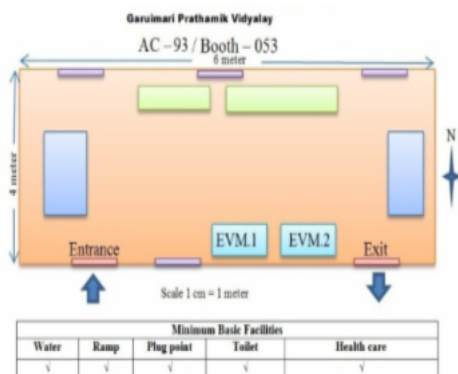

নির্বাচক নিবন্ধন আধিকারিকের স্বাক্ষর

Nazri Naksha

Google Map View

Polling Station Building Front View

Polling Station Front View

Cad View

Key MAP View

1 নাম : ফেরদৌসী (খাঁ) সেখ স্বামীর নাম: জামসেদ সেখ বাড়ির নং : n0045 বয়স : 50 লিঙ্গ : মহিলা	WB/12/081/420553 ফটো উপলব্ধ	2 নাম : সেখ মমিনুর ইসলাম পিতার নাম: সেখ রবিওল হোসেন বাড়ির নং : n0056 বয়স : 56 লিঙ্গ : পুরুষ	UVU2172260 ফটো উপলব্ধ	3 নাম : তাছলিমা সেখ(গোলদার) স্বামীর নাম: রাহীনের সেখ বাড়ির নং : n0008 বয়স : 40 লিঙ্গ : মহিলা	UVU1233758 ফটো উপলব্ধ
4 নাম : রুনুপা সেখ স্বামীর নাম: পেরু মাসুম বাড়ির নং : এন0045 বয়স : 30 লিঙ্গ : মহিলা	UVU2110211 ফটো উপলব্ধ	5 নাম : প্রীতম সরকার পিতার নাম: স্বপন সরকার বাড়ির নং : এন0045 বয়স : 25 লিঙ্গ : পুরুষ	UVU2115343 ফটো উপলব্ধ	6 নাম : জায়েদা বিবি স্বামীর নাম: দেলদার রহমান খাঁ বাড়ির নং : n0056 বয়স : 68 লিঙ্গ : মহিলা	UVU2231405 ফটো উপলব্ধ
7 নাম : রাফিজা খান স্বামীর নাম: সাহিনুর রহমান খাঁ বাড়ির নং : n0056 বয়স : 38 লিঙ্গ : মহিলা	UVU0231878 ফটো উপলব্ধ	8 নাম : সেখ মাসুম পিতার নাম: আতাব সেখ বাড়ির নং : n0045 বয়স : 32 লিঙ্গ : পুরুষ	UVU1773787 ফটো উপলব্ধ	9 নাম : সাহিনুর রহমান খাঁ পিতার নাম: দেলদার রহমান খাঁ বাড়ির নং : n0056 বয়স : 54 লিঙ্গ : পুরুষ	GQL3070224 ফটো উপলব্ধ
10 নাম : বেবী খাঁ স্বামীর নাম: জাকির রহমান খাঁ বাড়ির নং : এন0125 বয়স : 46 লিঙ্গ : মহিলা	UVU2231389 ফটো উপলব্ধ	11 নাম : সফিউল্লা পিতার নাম: সাহিনুর সেখ বাড়ির নং : n0008 বয়স : 26 লিঙ্গ : পুরুষ	UVU2113215 ফটো উপলব্ধ	12 নাম : রিজাউল মীর পিতার নাম: সোয়েল মীর বাড়ির নং : n0094 বয়স : 44 লিঙ্গ : পুরুষ	GQL2745826 ফটো উপলব্ধ
13 নাম : মীর সফিয়ার পিতার নাম: মীর সওকত বাড়ির নং : n0094 বয়স : 36 লিঙ্গ : পুরুষ	UVU1233840 ফটো উপলব্ধ	14 নাম : মমতাজ বেগম স্বামীর নাম: সেখ সাহিনুর বাড়ির নং : n0008 বয়স : 46 লিঙ্গ : মহিলা	UVU0236521 ফটো উপলব্ধ	15 নাম : মীর সওকত পিতার নাম: সোয়েল মীর বাড়ির নং : n0094 বয়স : 66 লিঙ্গ : পুরুষ	UVU2374965 ফটো উপলব্ধ
16 নাম : মোমেনা মীর স্বামীর নাম: রিজাউল মীর বাড়ির নং : n0094 বয়স : 49 লিঙ্গ : মহিলা	UVU2276533 ফটো উপলব্ধ	17 নাম : সেখ আছিয়া স্বামীর নাম: সেখ নূরইসলাম বাড়ির নং : n0056 বয়স : 71 লিঙ্গ : মহিলা	UVU2375244 ফটো উপলব্ধ	18 নাম : মীর বছিরা স্বামীর নাম: মীর শওকত বাড়ির নং : n0094 বয়স : 61 লিঙ্গ : মহিলা	UVU2374973 ফটো উপলব্ধ
19 নাম : মীর জীবান্নেসা স্বামীর নাম: মীর তৌসিফ বাড়ির নং : n0225 বয়স : 30 লিঙ্গ : মহিলা	TDM1618552 ফটো উপলব্ধ	20 নাম : জাহাঙ্গীর রহমান সাধুখান পিতার নাম: দেলদার রহমান খাঁ বাড়ির নং : n0056 বয়স : 47 লিঙ্গ : পুরুষ	GQL3070232 ফটো উপলব্ধ	21 নাম : আলমগীর রহমান পিতার নাম: দেলদার রহমান খাঁ বাড়ির নং : n0056 বয়স : 43 লিঙ্গ : পুরুষ	GQL3070240 ফটো উপলব্ধ
22 নাম : রাহীনের সেখ পিতার নাম: ইউছুব সেখ বাড়ির নং : n0008 বয়স : 54 লিঙ্গ : পুরুষ	UVU2374957 ফটো উপলব্ধ	23 নাম : সেখ কদবানু স্বামীর নাম: রহমান সেখ বাড়ির নং : n0045 বয়স : 81 লিঙ্গ : মহিলা	UVU2374999 ফটো উপলব্ধ	24 নাম : সেখ সাইফুল্লা পিতার নাম: শেখ সহীনের বাড়ির নং : এন008 বয়স : 22 লিঙ্গ : পুরুষ	UVU2486843 ফটো উপলব্ধ
25 নাম : নাজমুল মন্ডল পিতার নাম: নাজিমুদ্দিন মন্ডল বাড়ির নং : এন0045 বয়স : 23 লিঙ্গ : মহিলা	UVU2385557 ফটো উপলব্ধ	26 নাম : ছালমা খাতুন স্বামীর নাম: মীর রাকিব বাড়ির নং : এন0094 বয়স : 22 লিঙ্গ : মহিলা	UVU2557288 ফটো উপলব্ধ	27 নাম : সেখ সাহিনুর পিতার নাম: সেখ ইউছুব বাড়ির নং : n0008 বয়স : 56 লিঙ্গ : পুরুষ	GQL3070893 ফটো উপলব্ধ
28 নাম : সেখ রাসিদুল ইসলাম পিতার নাম: সেখ আমানুল্লা বাড়ির নং : এন0056 বয়স : 21 লিঙ্গ : পুরুষ	UVU2564862 ফটো উপলব্ধ	29 নাম : মীর সেলিম পিতার নাম: মীর সওকত বাড়ির নং : এন0094 বয়স : 31 লিঙ্গ : পুরুষ	UVU1773795 ফটো উপলব্ধ	30 নাম : সেখ মিরাজ হোসেন পিতার নাম: সেখ মমিনুর ইসলাম বাড়ির নং : n0056 বয়স : 28 লিঙ্গ : পুরুষ	UVU1852839 ফটো উপলব্ধ