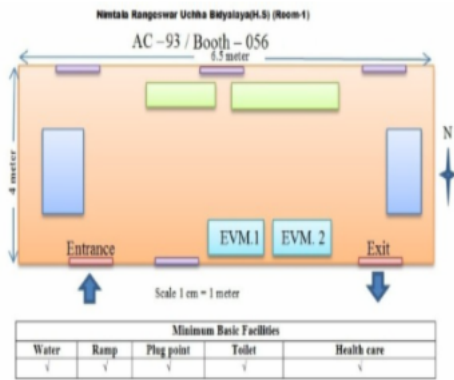

নির্বাচক নিবন্ধন আধিকারিকের স্বাক্ষর

Nazri Naksha

Google Map View

**Nimtala Rangeswar Uchha Bidyalaya(H.S)
(Room-1)
AC_93 / Booth No. - 056**

Polling Station Building Front View

Polling Station Front View

Cad View