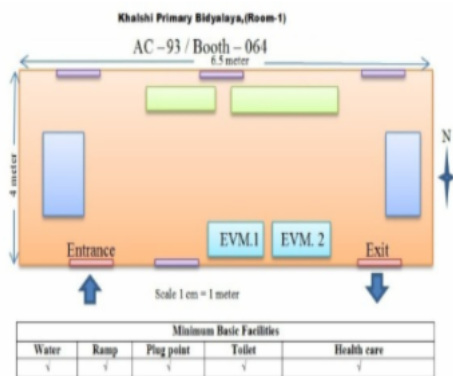

নির্বাচক নিবন্ধন আধিকারিকের স্বাক্ষর

Nazri Naksha

Google Map View

Polling Station Building Front View

Polling Station Front View

Cad View

Key MAP View

1 নাম : সারিপন মন্ডল স্বামীর নাম : মিনার হোসেন মন্ডল বাড়ির নং : n0105 বয়স : 43 লিঙ্গ : মহিলা	GQL2794691 ফটো উপলব্ধ	2 নাম : আঙ্গুর বালা অধিকারী স্বামীর নাম : সত্যনারায়ন অধিকারী বাড়ির নং : n0022 বয়স : 40 লিঙ্গ : মহিলা	UVU1154103 ফটো উপলব্ধ	3 নাম : সাগর অধিকারী পিতার নাম : সত্যনারায়ণ অধিকারী বাড়ির নং : এন0022 বয়স : 23 লিঙ্গ : পুরুষ	UVU2496784 ফটো উপলব্ধ
4 নাম : সত্যনারায়ন অধিকারী পিতার নাম : শ্যামসুন্দর অধিকারী বাড়ির নং : n0022 বয়স : 56 লিঙ্গ : পুরুষ	GQL3120342 ফটো উপলব্ধ	5 নাম : জাহানারা খাতুন পিতার নাম : সোরাবুদ্দীন মন্ডল বাড়ির নং : এন000 বয়স : 23 লিঙ্গ : মহিলা	UVU2392884 ফটো উপলব্ধ	6 নাম : আবেদা খাতুন স্বামীর নাম : ইমরান হোসেন মন্ডল বাড়ির নং : n0193 বয়স : 35 লিঙ্গ : মহিলা	UVU1723345 ফটো উপলব্ধ
7 নাম : প্রমিলা গাইন স্বামীর নাম : গনেশ গাইন বাড়ির নং : n0068 বয়স : 35 লিঙ্গ : মহিলা	UVU1238484 ফটো উপলব্ধ	8 নাম : রিঙ্কু গাইন(তাঁতী) স্বামীর নাম : সাধন গাইন বাড়ির নং : n0052 বয়স : 32 লিঙ্গ : মহিলা	UVU1856277 ফটো উপলব্ধ	9 নাম : কেয়া গাইন স্বামীর নাম : দেবনাথ গাইন বাড়ির নং : নং 052 বয়স : 24 লিঙ্গ : মহিলা	UVU2392504 ফটো উপলব্ধ
10 নাম : বাসুদেব গাইন পিতার নাম : পরান গাইন বাড়ির নং : n0068 বয়স : 49 লিঙ্গ : পুরুষ	UVU2278091 ফটো উপলব্ধ	11 নাম : ঝুমা গাইন (সানা) স্বামীর নাম : বাসুদেব গাইন বাড়ির নং : n0068 বয়স : 41 লিঙ্গ : মহিলা	UVU1339571 ফটো উপলব্ধ	12 নাম : গনেশ গাইন পিতার নাম : পরান গাইন বাড়ির নং : এন0068 বয়স : 44 লিঙ্গ : পুরুষ	GQL1884808 ফটো উপলব্ধ
13 নাম : সুদেব গাইন পিতার নাম : বাসুদেব গাইন বাড়ির নং : এন0068 বয়স : 22 লিঙ্গ : পুরুষ	UVU2530046 ফটো উপলব্ধ	14 নাম : হিরণ্ময় গাইন পিতার নাম : বাসুদেব গাইন বাড়ির নং : 245 বয়স : 20 লিঙ্গ : পুরুষ	UVU2612646 ফটো উপলব্ধ	15 নাম : প্রসেনজিৎ গাইন পিতার নাম : নিতাই গাইন বাড়ির নং : n0070 বয়স : 35 লিঙ্গ : পুরুষ	UVU1238203 ফটো উপলব্ধ
16 নাম : রেবা গাইন স্বামীর নাম : কৃষ্ণপদ গাইন বাড়ির নং : n0070 বয়স : 34 লিঙ্গ : মহিলা	UVU1427368 ফটো উপলব্ধ	17 নাম : কৃষ্ণপদ গাইন পিতার নাম : নিতাই গাইন বাড়ির নং : n0070 বয়স : 44 লিঙ্গ : পুরুষ	GQL3120375 ফটো উপলব্ধ	18 নাম : পূর্ণিমা গাইন স্বামীর নাম : নিতাই গাইন বাড়ির নং : n0070 বয়স : 56 লিঙ্গ : মহিলা	WB/12/083/324198 ফটো উপলব্ধ
19 নাম : নিতাই গাইন পিতার নাম : ধীরেন গাইন বাড়ির নং : n0070 বয়স : 61 লিঙ্গ : পুরুষ	WB/12/083/324018 ফটো উপলব্ধ	20 নাম : জয়মনি গাইন স্বামীর নাম : ধীরেন গাইন বাড়ির নং : n0070 বয়স : 76 লিঙ্গ : মহিলা	GQL3120367 ফটো উপলব্ধ	21 নাম : অসীম গাইন পিতার নাম : কালিপদ গাইন বাড়ির নং : n0069 বয়স : 29 লিঙ্গ : পুরুষ	UVU1776863 ফটো উপলব্ধ
22 নাম : যদুনাথ গাইন পিতার নাম : কালিপদ গাইন বাড়ির নং : n0069 বয়স : 33 লিঙ্গ : পুরুষ	UVU1427111 ফটো উপলব্ধ	23 নাম : আন্না গাইন স্বামীর নাম : কালিপদ গাইন বাড়ির নং : n0069 বয়স : 51 লিঙ্গ : মহিলা	UVU2211324 ফটো উপলব্ধ	24 নাম : কালিপদ গাইন পিতার নাম : পরান গাইন বাড়ির নং : n0069 বয়স : 54 লিঙ্গ : পুরুষ	UVU2206282 ফটো উপলব্ধ
25 নাম : সুমিত্রা গাইন স্বামীর নাম : সন্ন্যাসী গাইন বাড়ির নং : n0052 বয়স : 61 লিঙ্গ : মহিলা	WB/12/083/324422 ফটো উপলব্ধ	26 নাম : দেবনাথ গাইন পিতার নাম : সন্ন্যাসী গাইন বাড়ির নং : n0052 বয়স : 36 লিঙ্গ : পুরুষ	UVU1339779 ফটো উপলব্ধ	27 নাম : সাধন গাইন পিতার নাম : সন্ন্যাসী গাইন বাড়ির নং : n0052 বয়স : 38 লিঙ্গ : পুরুষ	UVU1339431 ফটো উপলব্ধ
28 নাম : মুসারেফ গাজী পিতার নাম : সুপান গাজী বাড়ির নং : n0221 বয়স : 60 লিঙ্গ : পুরুষ	GQL3637055 ফটো উপলব্ধ	29 নাম : রিঙ্কি খাতুন স্বামীর নাম : সাইফুল গাজী বাড়ির নং : এন 0221 বয়স : 24 লিঙ্গ : মহিলা	UVU2519106 ফটো উপলব্ধ	30 নাম : সাইফুল গাজী পিতার নাম : মুসারেফ গাজী বাড়ির নং : n0221 বয়স : 37 লিঙ্গ : পুরুষ	UVU1196807 ফটো উপলব্ধ