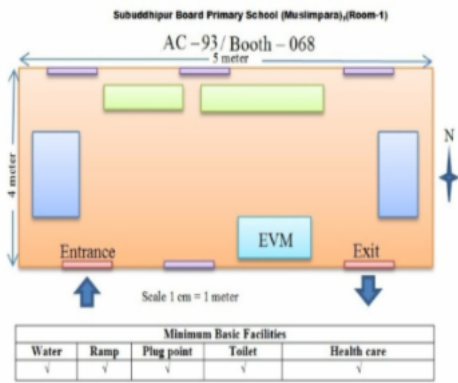

নির্বাচক নিবন্ধন আধিকারিকের স্বাক্ষর

Nazri Naksha

Google Map View

Polling Station Building Front View

Polling Station Front View

Cad View

Key MAP View

1 নাম : জুলেখা খাতুন পিতার নাম: আনিসুল মণ্ডল বাড়ির নং : n0074 বয়স : 26 লিঙ্গ : মহিলা	UVU2039121 ফটো উপলব্ধ	2 নাম : জেস্মিন মন্ডল স্বামীর নাম: বাকিবিল্লা মন্ডল বাড়ির নং : এন0033 বয়স : 23 লিঙ্গ : মহিলা	NRC1998012 ফটো উপলব্ধ	3 নাম : হাবিজা বিবি স্বামীর নাম: হাসিবুল সেখ বাড়ির নং : n0179 বয়স : 51 লিঙ্গ : মহিলা	GQL2898500 ফটো উপলব্ধ
4 নাম : আবদুল আজিজ মন্ডল মায়ের নাম: মমতাজ মন্ডল বাড়ির নং : মুসলিমপাড়া সবুদহিপুর বয়স : 25 লিঙ্গ : পুরুষ	UVU2459527 ফটো উপলব্ধ	5 নাম : আজিম উদ্দিন আহমেদ পিতার নাম: আলতাব উদ্দিন আহমেদ বাড়ির নং : নং112 বয়স : 24 লিঙ্গ : পুরুষ	UVU2297976 ফটো উপলব্ধ	6 নাম : সাহানারা মণ্ডল স্বামীর নাম: মিনার হোসেন মণ্ডল বাড়ির নং : n0112 বয়স : 53 লিঙ্গ : মহিলা	UVU2249282 ফটো উপলব্ধ
7 নাম : মহাতাব উদ্দিন আহমেদ পিতার নাম: বরকত আলী মন্ডল বাড়ির নং : n0112 বয়স : 42 লিঙ্গ : পুরুষ	GQL1933514 ফটো উপলব্ধ	8 নাম : মিনার হোসেন মণ্ডল পিতার নাম: ইয়াকুব মন্ডল বাড়ির নং : n0112 বয়স : 59 লিঙ্গ : পুরুষ	UVU2228948 ফটো উপলব্ধ	9 নাম : সাবিনা মন্ডল পিতার নাম: কিতাব মন্ডল বাড়ির নং : নং112 বয়স : 29 লিঙ্গ : মহিলা	UVU1850296 ফটো উপলব্ধ
10 নাম : আসরাফ উদ্দিন আহমেদ পিতার নাম: মোঃ বরকত আলি বাড়ির নং : n0112 বয়স : 51 লিঙ্গ : পুরুষ	GQL0721399 ফটো উপলব্ধ	11 নাম : সাহানারা আহমেদ স্বামীর নাম: আসরাফ উদ্দিন আহমেদ বাড়ির নং : n0112 বয়স : 51 লিঙ্গ : মহিলা	WB/12/083/333340 ফটো উপলব্ধ	12 নাম : আলতাব উদ্দিন আহমেদ পিতার নাম: মোঃ বরকত আলি বাড়ির নং : n0112 বয়স : 48 লিঙ্গ : পুরুষ	GQL0721407 ফটো উপলব্ধ
13 নাম : আফাজউদ্দিন আহমেদ পিতার নাম: মোঃ বরকত আলি বাড়ির নং : n0112 বয়স : 43 লিঙ্গ : পুরুষ	GQL2796555 ফটো উপলব্ধ	14 নাম : ইয়াসিন মন্ডল পিতার নাম: হাজিইউসব মন্ডল বাড়ির নং : n0112 বয়স : 53 লিঙ্গ : পুরুষ	WB/12/083/333568 ফটো উপলব্ধ	15 নাম : রূপালি বিবি মন্ডল স্বামীর নাম: ইয়াসিন মন্ডল বাড়ির নং : n0112 বয়স : 47 লিঙ্গ : মহিলা	GQL2797835 ফটো উপলব্ধ
16 নাম : তনুজা আহমেদ স্বামীর নাম: আলতাবউদ্দিন আহমেদ বাড়ির নং : n0112 বয়স : 45 লিঙ্গ : মহিলা	GQL1933571 ফটো উপলব্ধ	17 নাম : আলেকজান্দার বিবি স্বামীর নাম: বিশু মন্ডল বাড়ির নং : n0112 বয়স : 44 লিঙ্গ : মহিলা	GQL2796563 ফটো উপলব্ধ	18 নাম : বিশু মন্ডল পিতার নাম: মোঃ বরকত মন্ডল বাড়ির নং : n0112 বয়স : 44 লিঙ্গ : পুরুষ	GQL2796548 ফটো উপলব্ধ
19 নাম : আছমা আহমেদ স্বামীর নাম: আফাজ উদ্দিন আহমেদ বাড়ির নং : n0112 বয়স : 31 লিঙ্গ : মহিলা	UVU1542257 ফটো উপলব্ধ	20 নাম : জাইদুল মণ্ডল পিতার নাম: ইয়াসিন মণ্ডল বাড়ির নং : n0112 বয়স : 29 লিঙ্গ : পুরুষ	UVU1777879 ফটো উপলব্ধ	21 নাম : মধুমিতা বিশ্বাস স্বামীর নাম: আজগার আলী বিশ্বাস বাড়ির নং : নং034 বয়স : 25 লিঙ্গ : মহিলা	UVU2297703 ফটো উপলব্ধ
22 নাম : আজগার আলী বিশ্বাস পিতার নাম: শুকুর আলী বিশ্বাস বাড়ির নং : n0034 বয়স : 32 লিঙ্গ : পুরুষ	UVU1428432 ফটো উপলব্ধ	23 নাম : শুকুর আলী বিশ্বাস পিতার নাম: ইসমাইল বিশ্বাস বাড়ির নং : n0034 বয়স : 57 লিঙ্গ : পুরুষ	UVU2350726 ফটো উপলব্ধ	24 নাম : সামিনা বিশ্বাস স্বামীর নাম: শুকুর আলী বিশ্বাস বাড়ির নং : n0034 বয়স : 51 লিঙ্গ : মহিলা	UVU2351070 ফটো উপলব্ধ
25 নাম : মামুদা বিশ্বাস পিতার নাম: শুকুর আলী বিশ্বাস বাড়ির নং : এন0034 বয়স : 23 লিঙ্গ : মহিলা	UVU2514685 ফটো উপলব্ধ	26 নাম : জাহানারা বিবি স্বামীর নাম: মুনছুর আলী মন্ডল বাড়ির নং : n0088 বয়স : 59 লিঙ্গ : মহিলা	UVU2351047 ফটো উপলব্ধ	27 নাম : মুনছুর আলী মন্ডল পিতার নাম: ইকবাল মন্ডল বাড়ির নং : n0088 বয়স : 66 লিঙ্গ : পুরুষ	UVU2350700 ফটো উপলব্ধ
28 নাম : আবুল কালাম মণ্ডল পিতার নাম: মুনছুর আলী মণ্ডল বাড়ির নং : n0088 বয়স : 34 লিঙ্গ : পুরুষ	UVU1428515 ফটো উপলব্ধ	29 নাম : মাফুরা বিবি পিতার নাম: আমিরহামজা সেখ বাড়ির নং : পাট নং 69 বয়স : 34 লিঙ্গ : মহিলা	UVU1814128 ফটো উপলব্ধ	30 নাম : সেলিনা আহমেদ স্বামীর নাম: মহাতাবউদ্দিন আহমেদ বাড়ির নং : n0003 বয়স : 44 লিঙ্গ : মহিলা	GQL2027779 ফটো উপলব্ধ