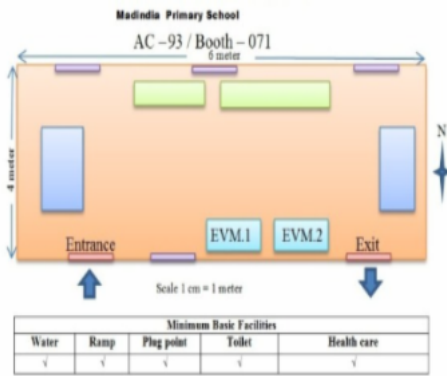

নির্বাচক নিবন্ধন আধিকারিকের স্বাক্ষর

Nazri Naksha

Google Map View

Polling Station Building Front View

Polling Station Front View

Cad View

Key MAP View

1	UVU2018299	নাম : সুমন অধিকারী পিতার নাম: জীবন অধিকারী বাড়ির নং : n0097 বয়স : 26 লিঙ্গ : পুরুষ	ফটো উপলব্ধ	2	WB/12/083/339523	নাম : মৃত্যঞ্জয় অধিকারী পিতার নাম: অশ্বিনী অধিকারী বাড়ির নং : n0021 বয়স : 59 লিঙ্গ : পুরুষ	ফটো উপলব্ধ	3	WB/12/083/339389	নাম : সরস্বতী অধিকারী স্বামীর নাম: মৃত্যঞ্জয় অধিকারী বাড়ির নং : n0021 বয়স : 55 লিঙ্গ : মহিলা	ফটো উপলব্ধ
4	WB/20/091/945291	নাম : জীবন অধিকারী পিতার নাম: জিতেন্দ্র অধিকারী বাড়ির নং : n0097 বয়স : 64 লিঙ্গ : পুরুষ	ফটো উপলব্ধ	5	WB/12/083/348102	নাম : নিখিল অধিকারী পিতার নাম: শুকলাল অধিকারী বাড়ির নং : n0209 বয়স : 60 লিঙ্গ : পুরুষ	ফটো উপলব্ধ	6	WB/12/083/348126	নাম : পরিলতা অধিকারী স্বামীর নাম: নিখিল অধিকারী বাড়ির নং : n0211 বয়স : 54 লিঙ্গ : মহিলা	ফটো উপলব্ধ
7	WB/12/083/348127	নাম : রোহিনী অধিকারী স্বামীর নাম: সুকলাল অধিকারী বাড়ির নং : n0212 বয়স : 84 লিঙ্গ : মহিলা	ফটো উপলব্ধ	8	UVU1543743	নাম : নিরুপমা অধিকারী পিতার নাম: নিখিল অধিকারী বাড়ির নং : n0213 বয়স : 32 লিঙ্গ : মহিলা	ফটো উপলব্ধ	9	GQL3415361	নাম : রেনুকা অধিকারী স্বামীর নাম: জীবন অধিকারী বাড়ির নং : n0097 বয়স : 57 লিঙ্গ : মহিলা	ফটো উপলব্ধ
10	GQL2944437	নাম : অরুণ অধিকারী পিতার নাম: জীবন অধিকারী বাড়ির নং : n0097 বয়স : 43 লিঙ্গ : পুরুষ	ফটো উপলব্ধ	11	GQL3481959	নাম : সত্যবতী হালদার (অধিকারী) স্বামীর নাম: তারাশংকর হালদার বাড়ির নং : n0097 বয়স : 37 লিঙ্গ : মহিলা	ফটো উপলব্ধ	12	NPR1394584	নাম : ধীমান মন্ডল পিতার নাম: সুফল মন্ডল বাড়ির নং : এন0021 বয়স : 38 লিঙ্গ : পুরুষ	ফটো উপলব্ধ
13	UVU2628139	নাম : ফুলমা হালদার স্বামীর নাম: গৌতম হালদার বাড়ির নং : 934 বয়স : 30 লিঙ্গ : মহিলা	ফটো উপলব্ধ	14	UVU2099398	নাম : মনু অধিকারী মায়ের নাম: রোহিণী অধিকারী বাড়ির নং : এন003 বয়স : 52 লিঙ্গ : পুরুষ	ফটো উপলব্ধ	15	UVU2099208	নাম : সুস্মিতা অধিকারী পিতার নাম: অরুণ অধিকারী বাড়ির নং : এন0097 বয়স : 25 লিঙ্গ : মহিলা	ফটো উপলব্ধ
16	GQL3284189	নাম : মঞ্জু কীর্তনীয়া স্বামীর নাম: সমীর কীর্তনীয়া বাড়ির নং : এন001 বয়স : 39 লিঙ্গ : মহিলা	ফটো উপলব্ধ	17	GQL3119369	নাম : সমীর কীর্তনীয়া পিতার নাম: রামচন্দ্র কীর্তনীয়া বাড়ির নং : এন003 বয়স : 42 লিঙ্গ : পুরুষ	ফটো উপলব্ধ	18	UVU2538684	নাম : সৌরভ কীর্তনীয়া পিতার নাম: সমীর কীর্তনীয়া বাড়ির নং : এন003 বয়স : 21 লিঙ্গ : পুরুষ	ফটো উপলব্ধ
19	WKM2108447	নাম : অঞ্জলি বাড়ে স্বামীর নাম: রাজু বাড়ে বাড়ির নং : NO032 বয়স : 28 লিঙ্গ : মহিলা	ফটো উপলব্ধ	20	UVU2405793	নাম : জয়ন্তী গাইন পিতার নাম: সঞ্জয় গাইন বাড়ির নং : নং 0169 বয়স : 23 লিঙ্গ : মহিলা	ফটো উপলব্ধ	21	GQL3126919	নাম : তিষ্ণু গাইন স্বামীর নাম: অনিল সাহা বাড়ির নং : n0135 বয়স : 44 লিঙ্গ : মহিলা	ফটো উপলব্ধ
22	UVU2299493	নাম : রিঙ্কু গাইন স্বামীর নাম: ভজন গাইন বাড়ির নং : n0128 বয়স : 36 লিঙ্গ : মহিলা	ফটো উপলব্ধ	23	UVU1858430	নাম : স্বর্ণলতা গাইন পিতার নাম: বিজয় গাইন বাড়ির নং : n0169 বয়স : 30 লিঙ্গ : মহিলা	ফটো উপলব্ধ	24	REO2559813	নাম : সোনালাল গাইন স্বামীর নাম: সঞ্জীত গাইন বাড়ির নং : জলকরভোমরা বয়স : 24 লিঙ্গ : মহিলা	ফটো উপলব্ধ
25	UVU2466910	নাম : বাপন গাইন পিতার নাম: বালাই গাইন বাড়ির নং : এন0135 বয়স : 22 লিঙ্গ : পুরুষ	ফটো উপলব্ধ	26	UVU1778711	নাম : সাবিত্রী সাকসেনা স্বামীর নাম: বীর সিংহ সাকসেনা বাড়ির নং : n0128 বয়স : 45 লিঙ্গ : মহিলা	ফটো উপলব্ধ	27	UVU0311555	নাম : রীতা গাইন স্বামীর নাম: কানাই গাইন বাড়ির নং : n0127 বয়স : 52 লিঙ্গ : মহিলা	ফটো উপলব্ধ
28	GQL3286598	নাম : কমলা গাইন স্বামীর নাম: বিজয় গাইন বাড়ির নং : n0127 বয়স : 43 লিঙ্গ : মহিলা	ফটো উপলব্ধ	29	WB/12/083/339241	নাম : হাজুপদ গাইন পিতার নাম: যোগেন্দ্র গাইন বাড়ির নং : n0128 বয়স : 71 লিঙ্গ : পুরুষ	ফটো উপলব্ধ	30	WB/12/083/339415	নাম : শ্যামলী গাইন স্বামীর নাম: হাজুপদ গাইন বাড়ির নং : n0128 বয়স : 66 লিঙ্গ : মহিলা	ফটো উপলব্ধ