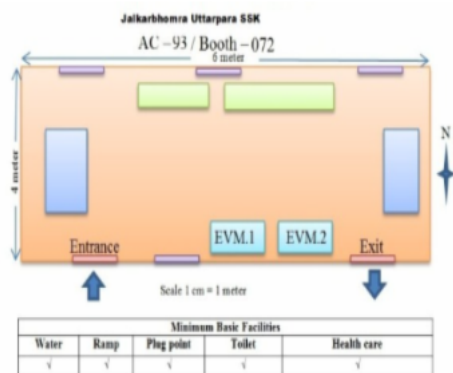

নির্বাচক নিবন্ধন আধিকারিকের স্বাক্ষর

Nazri Naksha

Google Map View

Polling Station Building Front View

Polling Station Front View

Cad View

Key MAP View

1 নাম : হোসেনারা বিবি খাতুন স্বামীর নাম: হাকিম মন্ডল বাড়ির নং : N0181 বয়স : 33 লিঙ্গ : মহিলা	UVU1996081 ফটো উপলব্ধ	2 নাম : আমেনা বিবি স্বামীর নাম: ফিরোজ মন্ডল বাড়ির নং : n0177 বয়স : 38 লিঙ্গ : মহিলা	UVU1996065 ফটো উপলব্ধ	3 নাম : বিশ্বজিৎ অধিকারী পিতার নাম: বলাই অধিকারী বাড়ির নং : n0243 বয়স : 33 লিঙ্গ : পুরুষ	UVU1429398 ফটো উপলব্ধ
4 নাম : পম্পা অধিকারী(চক্রবর্তী) স্বামীর নাম: বিশ্বজিৎ অধিকারী বাড়ির নং : n0057 বয়স : 29 লিঙ্গ : মহিলা	UVU1942689 ফটো উপলব্ধ	5 নাম : মনু অধিকারী স্বামীর নাম: বলাই অধিকারী বাড়ির নং : n0057 বয়স : 63 লিঙ্গ : মহিলা	WB/12/083/342639 ফটো উপলব্ধ	6 নাম : কৃষ্ণ অধিকারী পিতার নাম: বলাই অধিকারী বাড়ির নং : n0057 বয়স : 43 লিঙ্গ : পুরুষ	GQL1884493 ফটো উপলব্ধ
7 নাম : দীপালি অধিকারী স্বামীর নাম: কৃষ্ণ অধিকারী বাড়ির নং : n0057 বয়স : 42 লিঙ্গ : মহিলা	GQL3125242 ফটো উপলব্ধ	8 নাম : হায়াত আলি মন্ডল পিতার নাম: মোজাম্মেল মন্ডল বাড়ির নং : n0163 বয়স : 76 লিঙ্গ : পুরুষ	UVU2164291 ফটো উপলব্ধ	9 নাম : বাবুরাণী মন্ডল পিতার নাম: মোজাম্মেল মন্ডল বাড়ির নং : n0163 বয়স : 56 লিঙ্গ : পুরুষ	WB/12/083/342257 ফটো উপলব্ধ
10 নাম : মারুপুল্লা মন্ডল পিতার নাম: বাবুরাণী মন্ডল বাড়ির নং : n0163 বয়স : 31 লিঙ্গ : মহিলা	UVU1779065 ফটো উপলব্ধ	11 নাম : খার্জিনাবিবি মন্ডল স্বামীর নাম: বাবুরাণী মন্ডল বাড়ির নং : n0163 বয়স : 50 লিঙ্গ : মহিলা	WB/12/083/342267 ফটো উপলব্ধ	12 নাম : মোজাম্মেল মন্ডল পিতার নাম: বাবুরাণী মন্ডল বাড়ির নং : n0163 বয়স : 29 লিঙ্গ : পুরুষ	UVU1859123 ফটো উপলব্ধ
13 নাম : সাহিন কাজি পিতার নাম: লিয়াকত কাজি বাড়ির নং : n0195 বয়স : 27 লিঙ্গ : পুরুষ	UVU1942580 ফটো উপলব্ধ	14 নাম : লিয়াকত কাজি পিতার নাম: আবদুল রহমান কাজি বাড়ির নং : n0195 বয়স : 55 লিঙ্গ : পুরুষ	UVU2190973 ফটো উপলব্ধ	15 নাম : কাজি সমিন পিতার নাম: লিয়াকত কাজি বাড়ির নং : n0195 বয়স : 24 লিঙ্গ : পুরুষ	UVU2536134 ফটো উপলব্ধ
16 নাম : তনুজা খাঁ স্বামীর নাম: আমানুর খাঁ বাড়ির নং : n0184 বয়স : 34 লিঙ্গ : মহিলা	UVU1996099 ফটো উপলব্ধ	17 নাম : মনিরুল খাঁ পিতার নাম: ফ. জর আলী খাঁ বাড়ির নং : এন0184 বয়স : 30 লিঙ্গ : পুরুষ	UVU2077253 ফটো উপলব্ধ	18 নাম : মঞ্জুরা বিবি খাঁ স্বামীর নাম: ফজর আলী খাঁ বাড়ির নং : n0184 বয়স : 65 লিঙ্গ : মহিলা	WB/12/083/342474 ফটো উপলব্ধ
19 নাম : আমানুর খাঁ পিতার নাম: ফজর আলী খাঁ বাড়ির নং : n0184 বয়স : 39 লিঙ্গ : পুরুষ	UVU1241090 ফটো উপলব্ধ	20 নাম : ফজর আলী খাঁ পিতার নাম: বাকী খাঁ বাড়ির নং : n0184 বয়স : 72 লিঙ্গ : পুরুষ	WB/12/083/342184 ফটো উপলব্ধ	21 নাম : সেরিনা খাতুন স্বামীর নাম: হায়াত আলী মন্ডল বাড়ির নং : n0092 বয়স : 32 লিঙ্গ : মহিলা	UVU1900141 ফটো উপলব্ধ
22 নাম : নুরতাজ খাতুন স্বামীর নাম: কাদের আলি সরদার বাড়ির নং : এন00126 বয়স : 23 লিঙ্গ : মহিলা	UVU2406049 ফটো উপলব্ধ	23 নাম : সোমা খাতুন মন্ডল স্বামীর নাম: আব্দুলহাই মন্ডল বাড়ির নং : n0231 বয়স : 31 লিঙ্গ : মহিলা	UVU1554542 ফটো উপলব্ধ	24 নাম : রানু খাতুন মন্ডল স্বামীর নাম: আলতাভ উদ্দিন মন্ডল বাড়ির নং : n0154 বয়স : 30 লিঙ্গ : মহিলা	UVU2018398 ফটো উপলব্ধ
25 নাম : মেরিনা খাতুন মন্ডল স্বামীর নাম: মোগবুল হোসেন মন্ডল বাড়ির নং : n00012 বয়স : 25 লিঙ্গ : মহিলা	UVU2300499 ফটো উপলব্ধ	26 নাম : তন্নিম খাতুন স্বামীর নাম: আজহার উদ্দিন মন্ডল বাড়ির নং : 123 বয়স : 25 লিঙ্গ : মহিলা	UVU2313195 ফটো উপলব্ধ	27 নাম : মাল্পি গাইন স্বামীর নাম: রাইচাঁদ গাইন বাড়ির নং : n0249 বয়স : 28 লিঙ্গ : মহিলা	UVU2018414 ফটো উপলব্ধ
28 নাম : পূজা কীর্তনীয়া স্বামীর নাম: দীপঙ্কর কীর্তনীয়া বাড়ির নং : n0052 বয়স : 27 লিঙ্গ : মহিলা	UVU1939164 ফটো উপলব্ধ	29 নাম : দীপালি কীর্তনীয়া স্বামীর নাম: রণদেব কীর্তনীয়া বাড়ির নং : n0052 বয়স : 44 লিঙ্গ : মহিলা	GQL2800167 ফটো উপলব্ধ	30 নাম : রণদেব কীর্তনীয়া পিতার নাম: রমেশ কীর্তনীয়া বাড়ির নং : n0052 বয়স : 46 লিঙ্গ : পুরুষ	GQL2009082 ফটো উপলব্ধ