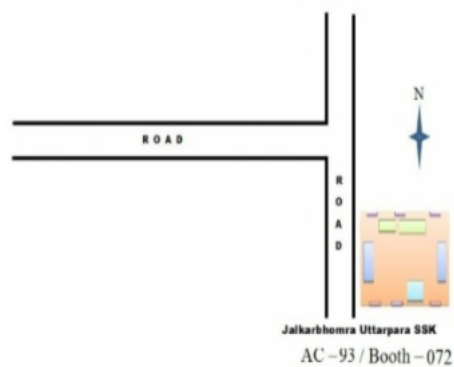

নির্বাচক নিবন্ধন আধিকারিকের স্বাক্ষর

Nazri Naksha

Google Map View

Polling Station Building Front View

Polling Station Front View

Cad View

Key MAP View

1 নাম : হোসেনারা বিবি খাতুন স্বামীর নাম: হাকিম মন্ডল বাড়ির নং : N0181 বয়স : 33 লিঙ্গ : মহিলা	UVU1996081 ফটো উপলব্ধ	2 নাম : আমেনা বিবি স্বামীর নাম: ফিরোজ মন্ডল বাড়ির নং : n0177 বয়স : 38 লিঙ্গ : মহিলা	UVU1996065 ফটো উপলব্ধ	3 নাম : বিশ্বজিৎ অধিকারী পিতার নাম: বলাই অধিকারী বাড়ির নং : n0243 বয়স : 33 লিঙ্গ : পুরুষ	UVU1429398 ফটো উপলব্ধ
4 নাম : পম্পা অধিকারী(চক্রবর্তী) স্বামীর নাম: বিশ্বজিৎ অধিকারী বাড়ির নং : n0057 বয়স : 29 লিঙ্গ : মহিলা	UVU1942689 ফটো উপলব্ধ	5 নাম : মনু অধিকারী স্বামীর নাম: বলাই অধিকারী বাড়ির নং : n0057 বয়স : 63 লিঙ্গ : মহিলা	WB/12/083/342639 ফটো উপলব্ধ	6 নাম : কৃষ্ণ অধিকারী পিতার নাম: বলাই অধিকারী বাড়ির নং : n0057 বয়স : 43 লিঙ্গ : পুরুষ	GQL1884493 ফটো উপলব্ধ
7 নাম : দীপালি অধিকারী স্বামীর নাম: কৃষ্ণ অধিকারী বাড়ির নং : n0057 বয়স : 42 লিঙ্গ : মহিলা	GQL3125242 ফটো উপলব্ধ	8 নাম : হায়াত আলি মন্ডল পিতার নাম: মোজাম্মেল মন্ডল বাড়ির নং : n0163 বয়স : 76 লিঙ্গ : পুরুষ	UVU2164291 ফটো উপলব্ধ	9 নাম : বাবুরাণী মন্ডল পিতার নাম: মোজাম্মেল মন্ডল বাড়ির নং : n0163 বয়স : 56 লিঙ্গ : পুরুষ	WB/12/083/342257 ফটো উপলব্ধ
10 নাম : মারুপুল্লা মন্ডল পিতার নাম: বাবুরাণী মন্ডল বাড়ির নং : n0163 বয়স : 31 লিঙ্গ : মহিলা	UVU1779065 ফটো উপলব্ধ	11 নাম : খার্জিনাবিবি মন্ডল স্বামীর নাম: বাবুরাণী মন্ডল বাড়ির নং : n0163 বয়স : 50 লিঙ্গ : মহিলা	WB/12/083/342267 ফটো উপলব্ধ	12 নাম : মোজাম্মেল মন্ডল পিতার নাম: বাবুরাণী মন্ডল বাড়ির নং : n0163 বয়স : 29 লিঙ্গ : পুরুষ	UVU1859123 ফটো উপলব্ধ
13 নাম : সাহিন কাজি পিতার নাম: লিয়াকত কাজি বাড়ির নং : n0195 বয়স : 27 লিঙ্গ : পুরুষ	UVU1942580 ফটো উপলব্ধ	14 নাম : লিয়াকত কাজি পিতার নাম: আবদুল রহমান কাজি বাড়ির নং : n0195 বয়স : 55 লিঙ্গ : পুরুষ	UVU2190973 ফটো উপলব্ধ	15 নাম : কাজি সমিন পিতার নাম: লিয়াকত কাজি বাড়ির নং : n0195 বয়স : 24 লিঙ্গ : পুরুষ	UVU2536134 ফটো উপলব্ধ
16 নাম : তনুজা খাঁ স্বামীর নাম: আমানুর খাঁ বাড়ির নং : n0184 বয়স : 34 লিঙ্গ : মহিলা	UVU1996099 ফটো উপলব্ধ	17 নাম : মনিরুল খাঁ পিতার নাম: ফ. জর আলী খাঁ বাড়ির নং : এন0184 বয়স : 30 লিঙ্গ : পুরুষ	UVU2077253 ফটো উপলব্ধ	18 নাম : মঞ্জুরা বিবি খাঁ স্বামীর নাম: ফজর আলী খাঁ বাড়ির নং : n0184 বয়স : 65 লিঙ্গ : মহিলা	WB/12/083/342474 ফটো উপলব্ধ
19 নাম : আমানুর খাঁ পিতার নাম: ফজর আলী খাঁ বাড়ির নং : n0184 বয়স : 39 লিঙ্গ : পুরুষ	UVU1241090 ফটো উপলব্ধ	20 নাম : ফজর আলী খাঁ পিতার নাম: বাকী খাঁ বাড়ির নং : n0184 বয়স : 72 লিঙ্গ : পুরুষ	WB/12/083/342184 ফটো উপলব্ধ	21 নাম : সেরিনা খাতুন স্বামীর নাম: হায়াত আলী মন্ডল বাড়ির নং : n0092 বয়স : 32 লিঙ্গ : মহিলা	UVU1900141 ফটো উপলব্ধ
22 নাম : নুরতাজ খাতুন স্বামীর নাম: কাদের আলি সরদার বাড়ির নং : এন00126 বয়স : 23 লিঙ্গ : মহিলা	UVU2406049 ফটো উপলব্ধ	23 নাম : সোমা খাতুন মন্ডল স্বামীর নাম: আব্দুলহাই মন্ডল বাড়ির নং : n0231 বয়স : 31 লিঙ্গ : মহিলা	UVU1554542 ফটো উপলব্ধ	24 নাম : রানু খাতুন মন্ডল স্বামীর নাম: আলতাভ উদ্দিন মন্ডল বাড়ির নং : n0154 বয়স : 30 লিঙ্গ : মহিলা	UVU2018398 ফটো উপলব্ধ
25 নাম : মেরিনা খাতুন মন্ডল স্বামীর নাম: মোগবুল হোসেন মন্ডল বাড়ির নং : n00012 বয়স : 25 লিঙ্গ : মহিলা	UVU2300499 ফটো উপলব্ধ	26 নাম : তন্নিম খাতুন স্বামীর নাম: আজহার উদ্দিন মন্ডল বাড়ির নং : 123 বয়স : 25 লিঙ্গ : মহিলা	UVU2313195 ফটো উপলব্ধ	27 নাম : মাল্পি গাইন স্বামীর নাম: রাইচাঁদ গাইন বাড়ির নং : n0249 বয়স : 28 লিঙ্গ : মহিলা	UVU2018414 ফটো উপলব্ধ
28 নাম : পূজা কীর্তনীয়া স্বামীর নাম: দীপঙ্কর কীর্তনীয়া বাড়ির নং : n0052 বয়স : 27 লিঙ্গ : মহিলা	UVU1939164 ফটো উপলব্ধ	29 নাম : দীপালি কীর্তনীয়া স্বামীর নাম: রণদেব কীর্তনীয়া বাড়ির নং : n0052 বয়স : 44 লিঙ্গ : মহিলা	GQL2800167 ফটো উপলব্ধ	30 নাম : রণদেব কীর্তনীয়া পিতার নাম: রমেশ কীর্তনীয়া বাড়ির নং : n0052 বয়স : 46 লিঙ্গ : পুরুষ	GQL2009082 ফটো উপলব্ধ